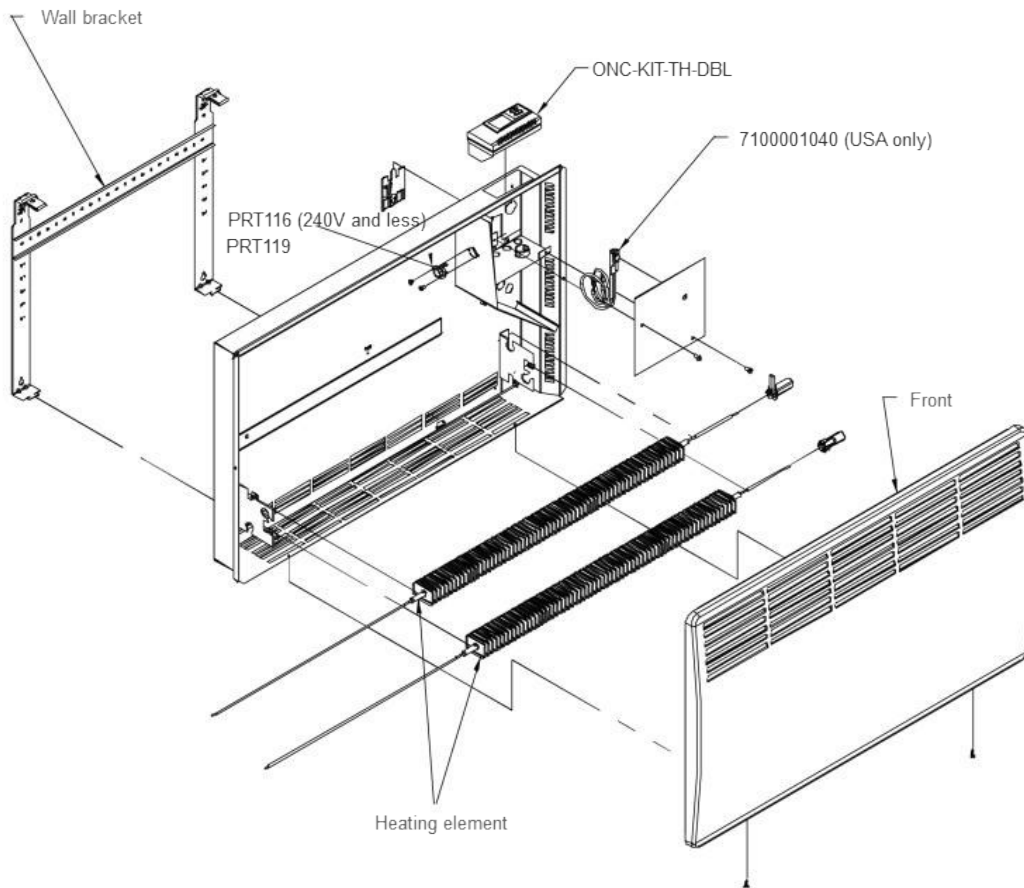

ONC *series*

Convactor

Watts	Élément chauffant Heating element							Devant Front	Support mural Wall bracket
	120V	208V	240V	277V	347V	480V	600V		
500	4001000697	4001000700	4001000493	4001000704	4001000693	-	-	2251014500DS*	2401041500
1000	4001000698	4001000701	4001000494	4001000705	4001000694	4001000708	4001000711	2251014501DS*	2401041502
1500	4001000699	4001000702	4001000495	4001000706	4001000695	4001000709	4001000712	2251014502DS*	2401041504
2000	-	4001000703	4001000496	4001000707	4001000696	4001000710	4001000713	2251014503DS*	2401041506