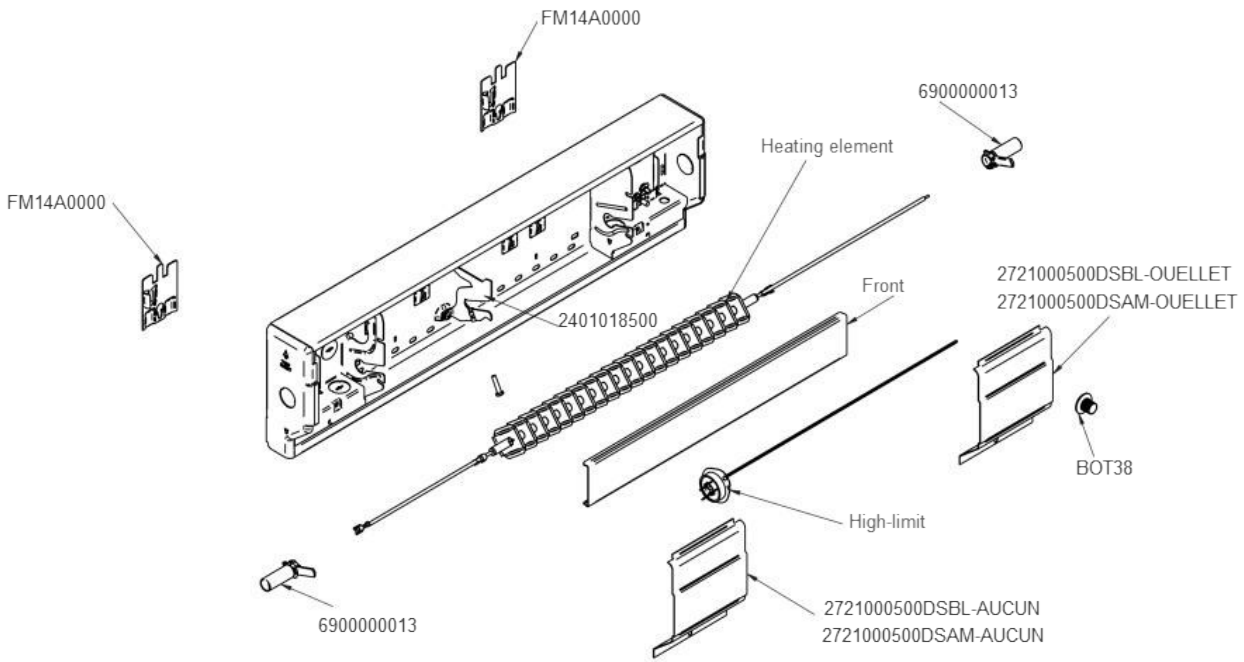

RBH *series*

Electric Baseboard Heater

Watts	Élément chauffant <i>Heating element</i>				Devant <i>Front</i>	Protection thermique <i>High-limit</i>		Longueur du produit <i>Product length</i>	
	120V	208V	240V	277V		Standard	Haute altitude <i>High altitude</i>	m m	po
300	SF44A01A0	SF44A01B0	SF44A01C0	-	2251005500D*	PRT120	PRT140	577	22 3/4
350	4001000739	4001000740	4001000732	-	2251005513D*	PRT120	PRT140	610	24
500	SF44A02A0	SF44A02B0	SF44A02C0	SF44A02G0	2251005501D*	PRT120	PRT140	702	27 3/4
700	4001000741	4001000742	4001000731	-	2251005514D*	PRT121	PRT141	915	36
750	SF44A03A0	SF44A03B0	SF44A03C0	SF44A03G0	2251005502D*	PRT121	PRT141	956	37 3/4
1000	SF44A04A0	SF44A04B0	SF44A04C0	SF44A04G0	2251005503D*	PRT122	PRT142	1217	48
1250	4001000333	4001000330	4001000327	4001000336	2251005510D*	PRT129	PRT149	1524	60
1500	4001000334	4001000331	4001000328	4001000337	2251005511D*	PRT130	PRT150	1829	72
1750	-	SF44A07B0	SF44A07C0	SF44A07G0	2251005506D*	PRT125	PRT145	1916	75 1/2
1850	-	4001000744	4001000733	4001000745	2251005515D*	PRT126	PRT146	2134	84
2000	-	4001000332	4001000329	4001000338	2251005512D*	PRT131	PRT151	2439	96
2250	-	SF44A09B0	SF44A09C0	SF44A09G0	2251005508D*	PRT127	PRT147	2364	93
2500	-	SF44A10B0	SF44A10C0	SF44A10G0	2251005509D*	PRT128	PRT148	2596	102 1/4