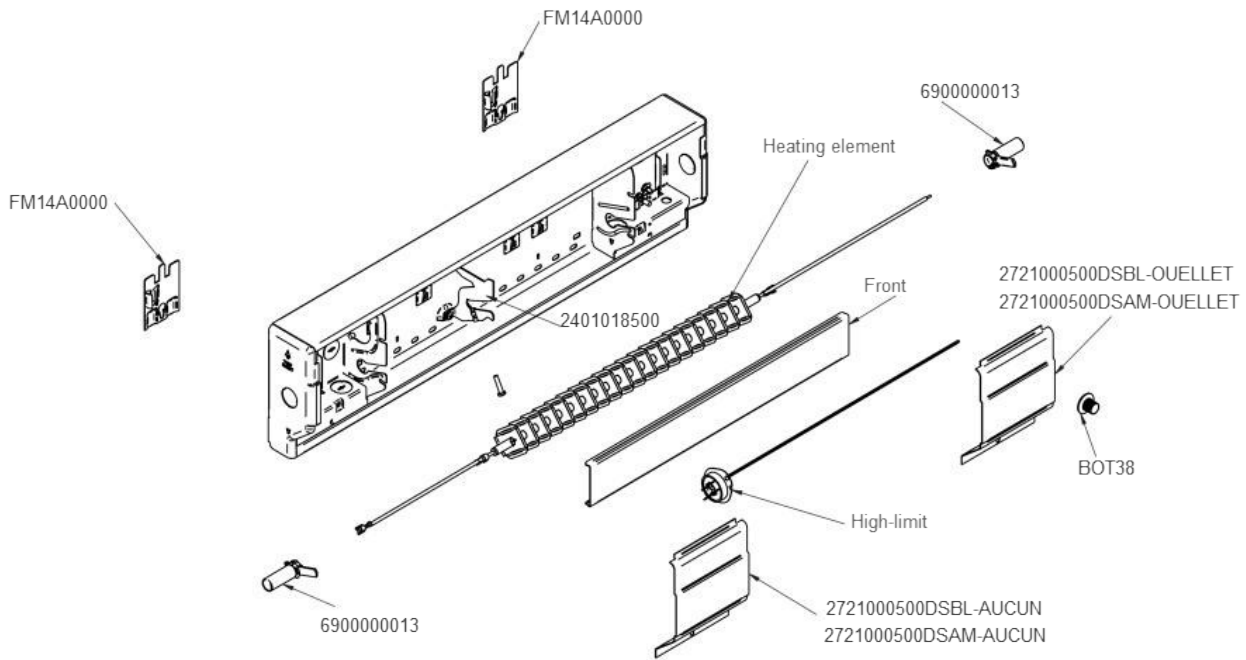

RBH series

Electric Baseboard Heater

Watts	Élément chauffant <i>Heating element</i>				Devant <i>Front</i>	Protection thermique <i>High-limit</i>		Longueur du produit <i>Product length</i>	
	120V	208V	240V	277V		Standard	Haute altitude <i>High altitude</i>	m m	po
300	SF44A01A0	SF44A01B0	SF44A01C0	-	2251005500D*	PRT120	PRT140	577	22 3/4
350	4001000739	4001000740	4001000732	-	2251005513D*	PRT120	PRT140	610	24
500	SF44A02A0	SF44A02B0	SF44A02C0	SF44A02G0	2251005501D*	PRT120	PRT140	702	27 3/4
700	4001000741	4001000742	4001000731	-	2251005514D*	PRT121	PRT141	915	36
750	SF44A03A0	SF44A03B0	SF44A03C0	SF44A03G0	2251005502D*	PRT121	PRT141	956	37 3/4
1000	SF44A04A0	SF44A04B0	SF44A04C0	SF44A04G0	2251005503D*	PRT122	PRT142	1217	48
1250	4001000333	4001000330	4001000327	4001000336	2251005510D*	PRT129	PRT149	1524	60
1500	4001000334	4001000331	4001000328	4001000337	2251005511D*	PRT130	PRT150	1829	72
1750	-	SF44A07B0	SF44A07C0	SF44A07G0	2251005506D*	PRT125	PRT145	1916	75 1/2
1850	-	4001000744	4001000733	4001000745	2251005515D*	PRT126	PRT146	2134	84
2000	-	4001000332	4001000329	4001000338	2251005512D*	PRT131	PRT151	2439	96
2250	-	SF44A09B0	SF44A09C0	SF44A09G0	2251005508D*	PRT127	PRT147	2364	93
2500	-	SF44A10B0	SF44A10C0	SF44A10G0	2251005509D*	PRT128	PRT148	2596	102 1/4