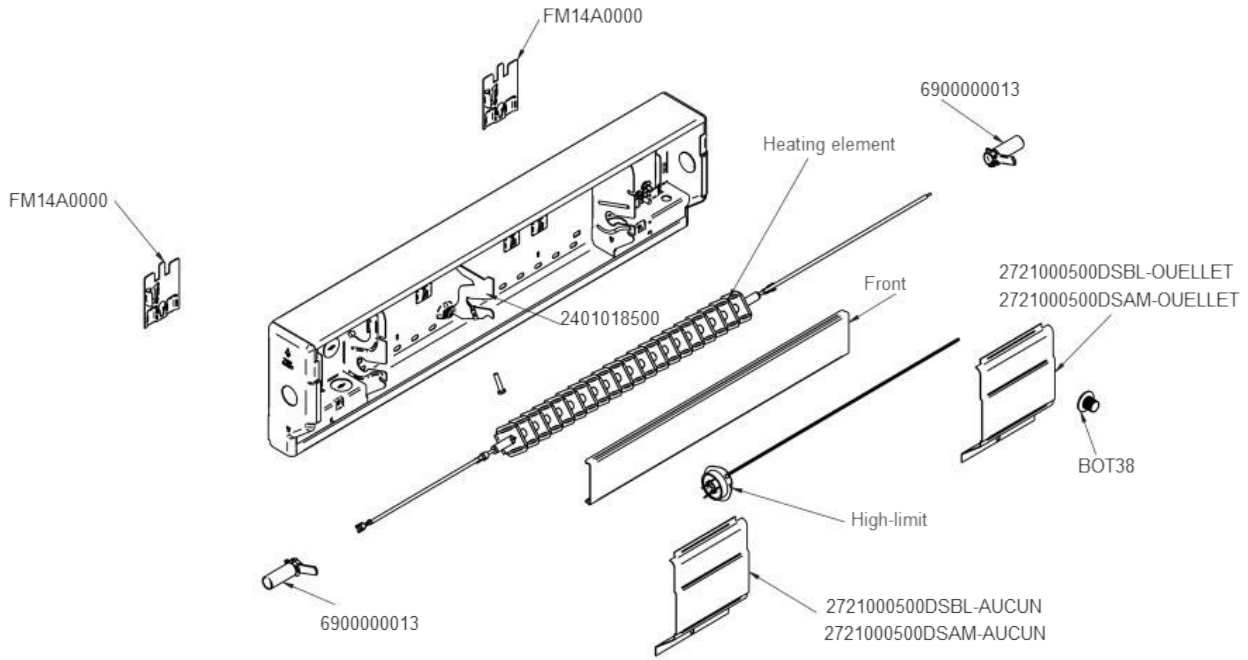

RBH series

Electric Baseboard Heater

Watts	Élément chauffant <i>Heating element</i>				Devant <i>Front</i>	Protection thermique <i>High-limit</i>		Longueur du produit <i>Product length</i>	
	120V	208V	240V	277V		Standard	Haute altitude <i>High altitude</i>	m m	po
300	SF44A01A0	SF44A01B0	SF44A01C0	-	2251005500D*	PRT120	PRT140	577	22 3/4
350	4001000739	4001000740	4001000732	-	2251005513D*	PRT120	PRT140	610	24
500	SF44A02A0	SF44A02B0	SF44A02C0	SF44A02G0	2251005501D*	PRT120	PRT140	702	27 3/4
700	4001000741	4001000742	4001000731	-	2251005514D*	PRT121	PRT141	915	36
750	SF44A03A0	SF44A03B0	SF44A03C0	SF44A03G0	2251005502D*	PRT121	PRT141	956	37 3/4
1000	SF44A04A0	SF44A04B0	SF44A04C0	SF44A04G0	2251005503D*	PRT122	PRT142	1217	48
1250	4001000333	4001000330	4001000327	4001000336	2251005510D*	PRT129	PRT149	1524	60
1500	4001000334	4001000331	4001000328	4001000337	2251005511D*	PRT130	PRT150	1829	72
1750	-	SF44A07B0	SF44A07C0	SF44A07G0	2251005506D*	PRT125	PRT145	1916	75 1/2
1850	-	4001000744	4001000733	4001000745	2251005515D*	PRT126	PRT146	2134	84
2000	-	4001000332	4001000329	4001000338	2251005512D*	PRT131	PRT151	2439	96
2250	-	SF44A09B0	SF44A09C0	SF44A09G0	2251005508D*	PRT127	PRT147	2364	93
2500	-	SF44A10B0	SF44A10C0	SF44A10G0	2251005509D*	PRT128	PRT148	2596	102 1/4