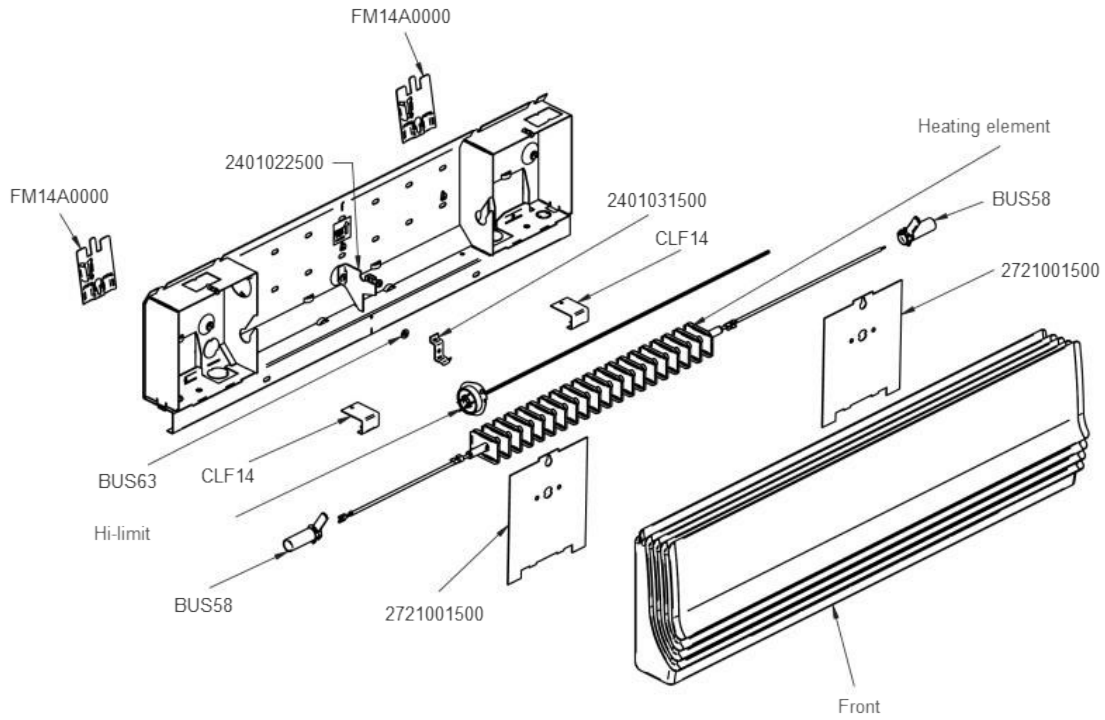

ODL series

Sublime High-End Baseboard Heater

Watts	Élément chauffant Heating element					Devant Front	Protection thermique Hi-limit		Longueur du produit Product length	
	120V	208V	240V	347V	600V		Standard	Haute altitude High altitude	m m	po in.
300	SF44A01A0	SF44A01B0	SF44A01C0	-	-	2251012001DS*	PRT120	PRT140	625	24 5/8
500	SF44A02A0	SF44A02B0	SF44A02C0	SF44A02D0	-	2251012002DS*	PRT120	PRT140	750	29 1/2
750	SF44A03A0	SF44A03B0	SF44A03C0	SF44A03D0	SF44A03E0	2251012003DS*	PRT121	PRT141	1004	39 1/2
1000	SF44A04A0	SF44A04B0	SF44A04C0	SF44A04D0	SF44A04E0	2251012004DS*	PRT122	PRT142	1265	49 13/16
1250	SF44A05A0	SF44A05B0	SF44A05C0	SF44A05D0	SF44A05E0	2251012005DS*	PRT123	PRT143	1506	59 1/4
1500	SF44A06A0	SF44A06B0	SF44A06C0	SF44A06D0	SF44A06E0	2251012006DS*	PRT124	PRT144	1727	68
1750	-	SF44A07B0	SF44A07C0	SF44A07D0	SF44A07E0	2251012007DS*	PRT125	PRT145	1964	77 5/16
2000	-	SF44A08B0	SF44A08C0	SF44A08D0	SF44A08E0	2251012008DS*	PRT126	PRT146	2187	86 1/8
2250	-	SF44A09B0	SF44A09C0	SF44A09D0	SF44A09E0	2251012009DS*	PRT127	PRT147	2412	94 15/16
2500	-	SF44A10B0	SF44A10C0	SF44A10D0	SF44A10E0	2251012010DS*	PRT128	PRT148	2644	104 1/8