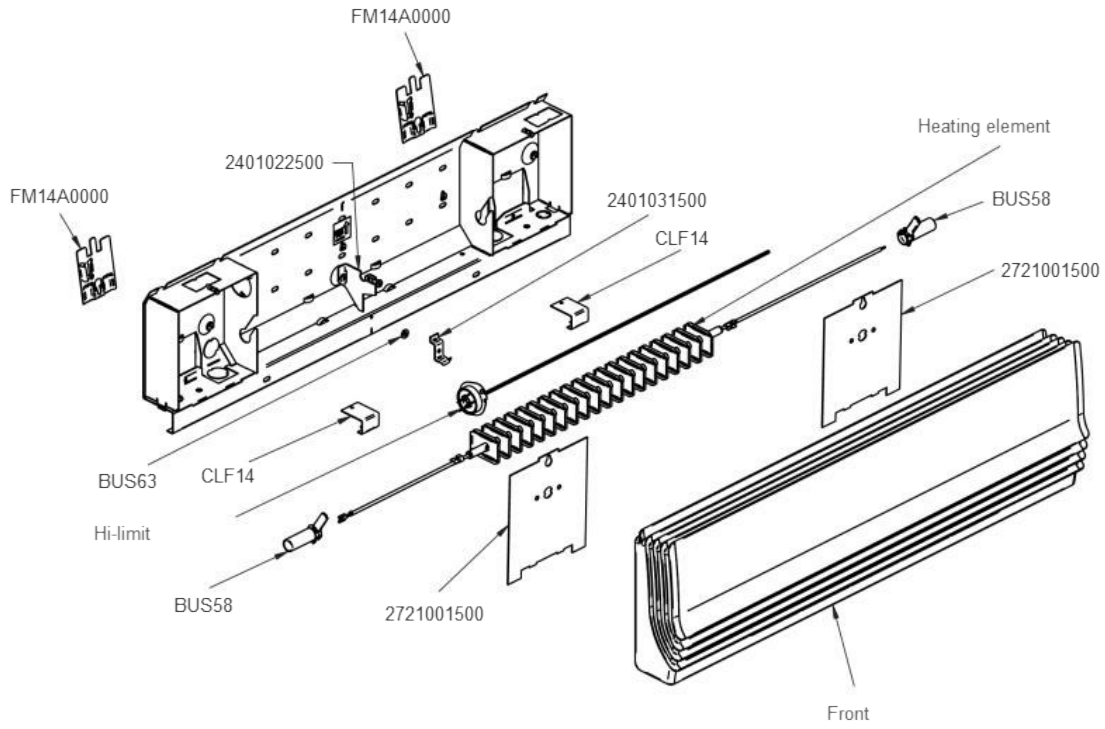

ODL series

Sublime High-End Baseboard Heater

Watts	Élément chauffant Heating element					Devant Front	Protection thermique Hi-limit		Longueur du produit Product length	
	120V	208V	240V	347V	600V		Standard	Haute altitude High altitude	m m	po in.
300	SF44A01A0	SF44A01B0	SF44A01C0	-	-	2251012001DS*	PRT120	PRT140	625	24 5/8
500	SF44A02A0	SF44A02B0	SF44A02C0	SF44A02D0	-	2251012002DS*	PRT120	PRT140	750	29 1/2
750	SF44A03A0	SF44A03B0	SF44A03C0	SF44A03D0	SF44A03E0	2251012003DS*	PRT121	PRT141	1004	39 1/2
1000	SF44A04A0	SF44A04B0	SF44A04C0	SF44A04D0	SF44A04E0	2251012004DS*	PRT122	PRT142	1265	49 13/16
1250	SF44A05A0	SF44A05B0	SF44A05C0	SF44A05D0	SF44A05E0	2251012005DS*	PRT123	PRT143	1506	59 1/4
1500	SF44A06A0	SF44A06B0	SF44A06C0	SF44A06D0	SF44A06E0	2251012006DS*	PRT124	PRT144	1727	68
1750	-	SF44A07B0	SF44A07C0	SF44A07D0	SF44A07E0	2251012007DS*	PRT125	PRT145	1964	77 5/16
2000	-	SF44A08B0	SF44A08C0	SF44A08D0	SF44A08E0	2251012008DS*	PRT126	PRT146	2187	86 1/8
2250	-	SF44A09B0	SF44A09C0	SF44A09D0	SF44A09E0	2251012009DS*	PRT127	PRT147	2412	94 15/16
2500	-	SF44A10B0	SF44A10C0	SF44A10D0	SF44A10E0	2251012010DS*	PRT128	PRT148	2644	104 1/8