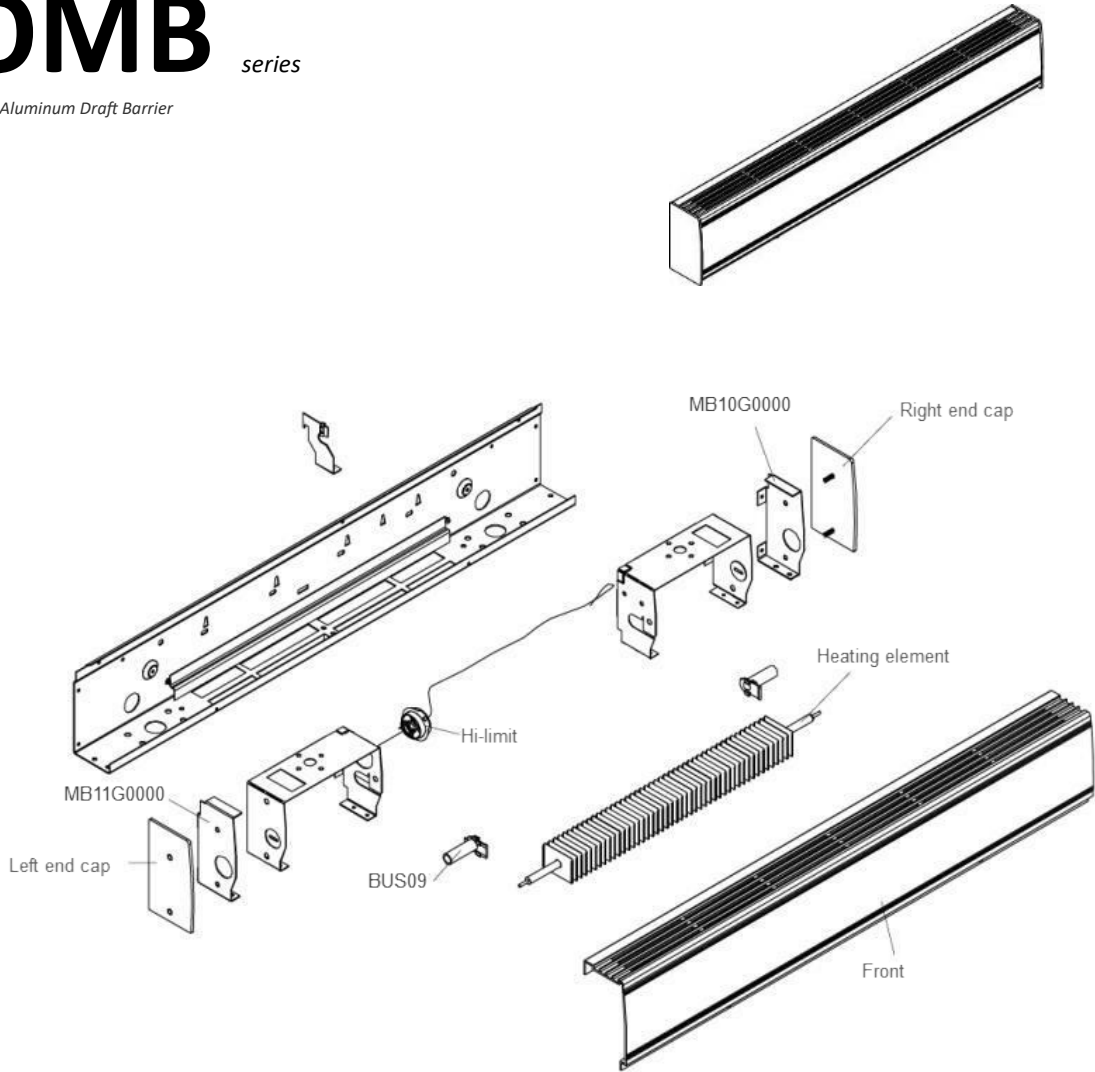

# OMB *series*

Mini Aluminum Draft Barrier

Watts	Élément chauffant Heating element					Devant Front	Bout gauche (Voir NOTE 1) Left end cap (See NOTE 1)		Protection thermique Hi-limit	Longueur du produit Product length	
	208V	240V	277V	347V	600V		Gauche Left	Droit Right		m m	po/in.
350	MB44A31B0	MB44A31C0	-	-	-	MB02G3100D*	MB13G0000D*	MB12G0000D*	PRT50	700	27 9/16
525	MB44A55B0	MB44A55C0	MB44A55G0	MB44A55D0	-	MB02G5500D*			PRT51	900	35 7/16
700	MB44A56B0	MB44A56C0	MB44A56G0	MB44A56D0	-	MB02G5600D*			PRT52	1200	47 1/4
875	MB44A57B0	MB44A57C0	MB44A57G0	MB44A57D0	MB44A57E0	MB02G5700D*			PRT53	1500	59 1/16
1050	MB44A58B0	MB44A58C0	MB44A58G0	MB44A58D0	MB44A58E0	MB02G5800D*			PRT54	1800	70 7/8
1225	MB44A59B0	MB44A59C0	MB44A59G0	MB44A59D0	MB44A59E0	MB02G5900D*			PRT56	2100	82 11/16
1400	MB44A70B0	MB44A70C0	MB44A70G0	MB44A70D0	MB44A70E0	MB02G7000D*			PRT57	2400	94 1/2

NOTE 1: Pour un produit en aluminium anodisé (AA) commander un bout de couleur (AL) / For an anodized aluminum product (AA) order an end cap of aluminum color (AL).