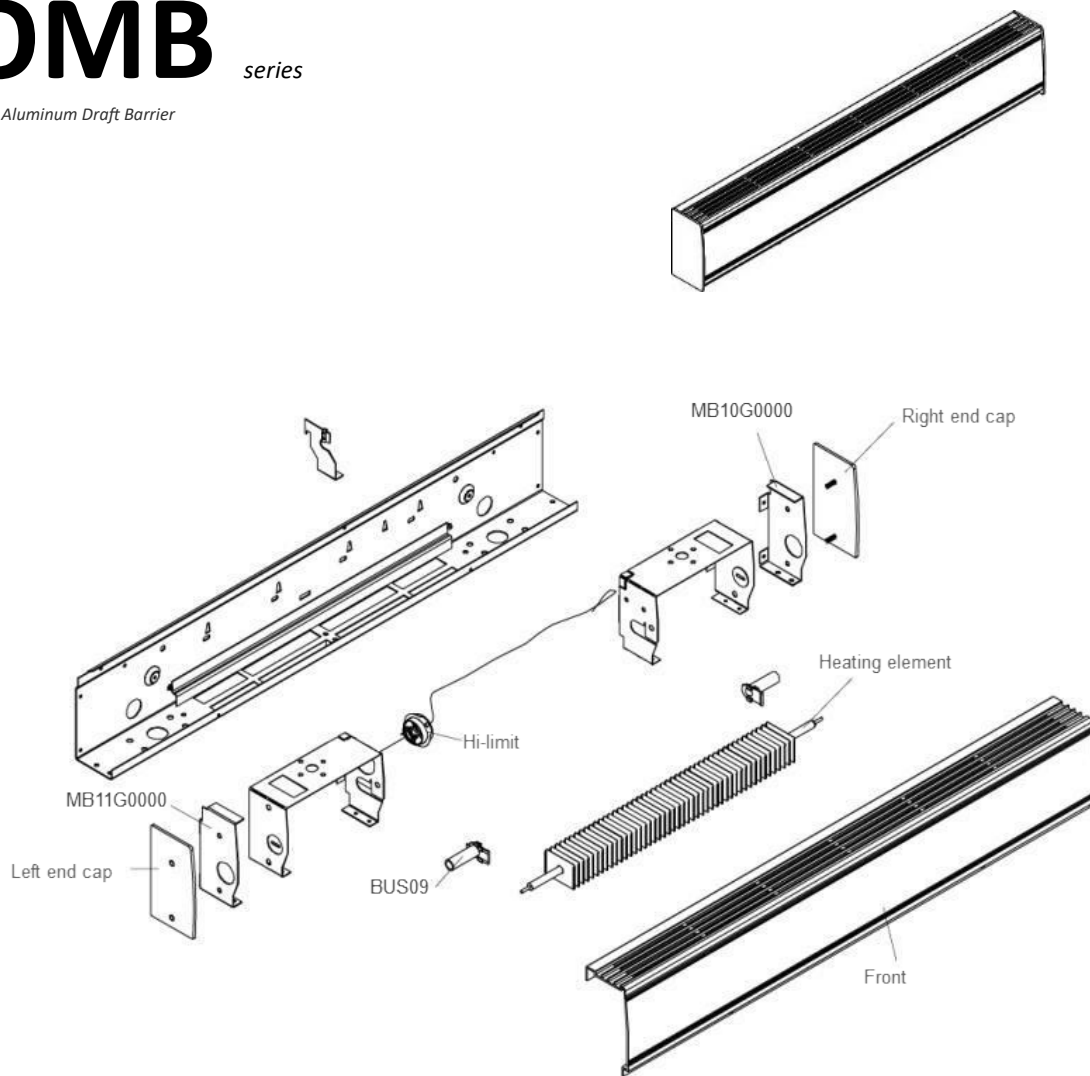

OMB *series*

Mini Aluminum Draft Barrier

Watts	Élément chauffant <i>Heating element</i>					Devant <i>Front</i>	Bout gauche (Voir NOTE 1) <i>Left end cap (See NOTE 1)</i>		Protection thermique <i>Hi-limit</i>	Longueur du produit <i>Product length</i>	
	208V	240V	277V	347V	600V		Gauche <i>Left</i>	Droit <i>Right</i>		m m	po/in.
350	MB44A31B0	MB44A31C0	-	-	-	MB02G3100D*	MB13G0000D*	MB12G0000D*	PRT50	700	27 9/16
525	MB44A55B0	MB44A55C0	MB44A55G0	MB44A55D0	-	MB02G5500D*			PRT51	900	35 7/16
700	MB44A56B0	MB44A56C0	MB44A56G0	MB44A56D0	-	MB02G5600D*			PRT52	1200	47 1/4
875	MB44A57B0	MB44A57C0	MB44A57G0	MB44A57D0	MB44A57E0	MB02G5700D*			PRT53	1500	59 1/16
1050	MB44A58B0	MB44A58C0	MB44A58G0	MB44A58D0	MB44A58E0	MB02G5800D*			PRT54	1800	70 7/8
1225	MB44A59B0	MB44A59C0	MB44A59G0	MB44A59D0	MB44A59E0	MB02G5900D*			PRT56	2100	82 11/16
1400	MB44A70B0	MB44A70C0	MB44A70G0	MB44A70D0	MB44A70E0	MB02G7000D*			PRT57	2400	94 1/2

NOTE 1: Pour un produit en aluminium anodisé (AA) commander un bout de couleur (AL) / For an anodized aluminum product (AA) order an end cap of aluminum color (AL).