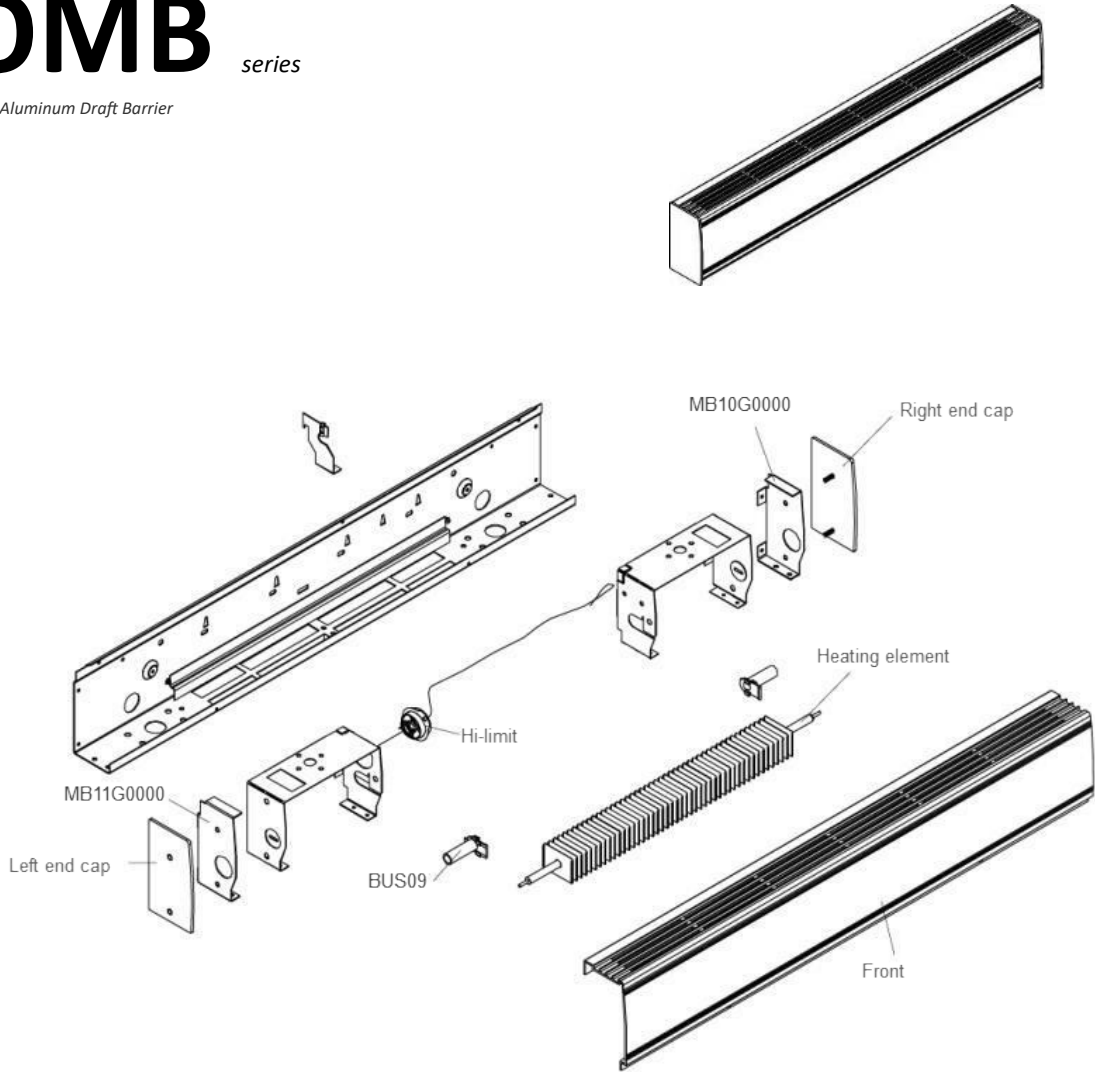

OMB *series*

Mini Aluminum Draft Barrier

Watts	Élément chauffant Heating element					Devant Front	Bout gauche (Voir NOTE 1) Left end cap (See NOTE 1)		Protection thermique Hi-limit	Longueur du produit Product length	
	208V	240V	277V	347V	600V		Gauche Left	Droit Right		m m	po/in.
350	MB44A31B0	MB44A31C0	-	-	-	MB02G3100D*	MB13G0000D*	MB12G0000D*	PRT50	700	27 9/16
525	MB44A55B0	MB44A55C0	MB44A55G0	MB44A55D0	-	MB02G5500D*			PRT51	900	35 7/16
700	MB44A56B0	MB44A56C0	MB44A56G0	MB44A56D0	-	MB02G5600D*			PRT52	1200	47 1/4
875	MB44A57B0	MB44A57C0	MB44A57G0	MB44A57D0	MB44A57E0	MB02G5700D*			PRT53	1500	59 1/16
1050	MB44A58B0	MB44A58C0	MB44A58G0	MB44A58D0	MB44A58E0	MB02G5800D*			PRT54	1800	70 7/8
1225	MB44A59B0	MB44A59C0	MB44A59G0	MB44A59D0	MB44A59E0	MB02G5900D*			PRT56	2100	82 11/16
1400	MB44A70B0	MB44A70C0	MB44A70G0	MB44A70D0	MB44A70E0	MB02G7000D*			PRT57	2400	94 1/2

NOTE 1: Pour un produit en aluminium anodisé (AA) commander un bout de couleur (AL) / For an anodized aluminum product (AA) order an end cap of aluminum color (AL).