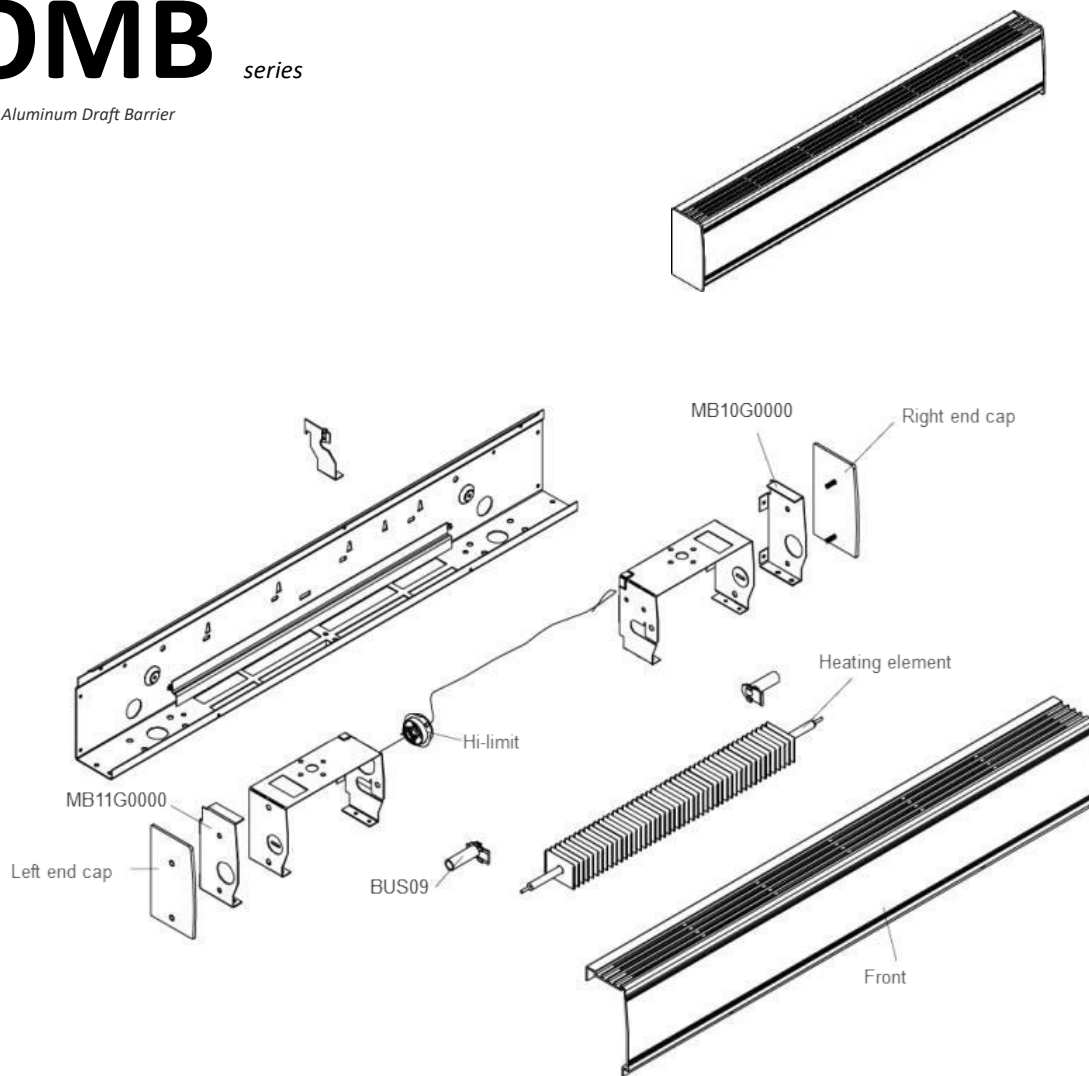

# OMB *series*

Mini Aluminum Draft Barrier

Watts	Élément chauffant Heating element					Devant Front	Bout gauche (Voir NOTE 1) Left end cap (See NOTE 1)		Protection thermique Hi-limit	Longueur du produit Product length	
	208V	240V	277V	347V	600V		Gauche Left	Droit Right		m m	po/in.
350	MB44A31B0	MB44A31C0	-	-	-	MB02G3100D*	MB13G0000D*	MB12G0000D*	PRT50	700	27 9/16
525	MB44A55B0	MB44A55C0	MB44A55G0	MB44A55D0	-	MB02G5500D*			PRT51	900	35 7/16
700	MB44A56B0	MB44A56C0	MB44A56G0	MB44A56D0	-	MB02G5600D*			PRT52	1200	47 1/4
875	MB44A57B0	MB44A57C0	MB44A57G0	MB44A57D0	MB44A57E0	MB02G5700D*			PRT53	1500	59 1/16
1050	MB44A58B0	MB44A58C0	MB44A58G0	MB44A58D0	MB44A58E0	MB02G5800D*			PRT54	1800	70 7/8
1225	MB44A59B0	MB44A59C0	MB44A59G0	MB44A59D0	MB44A59E0	MB02G5900D*			PRT56	2100	82 11/16
1400	MB44A70B0	MB44A70C0	MB44A70G0	MB44A70D0	MB44A70E0	MB02G7000D*			PRT57	2400	94 1/2

NOTE 1: Pour un produit en aluminium anodisé (AA) commander un bout de couleur (AL) / For an anodized aluminum product (AA) order an end cap of aluminum color (AL).