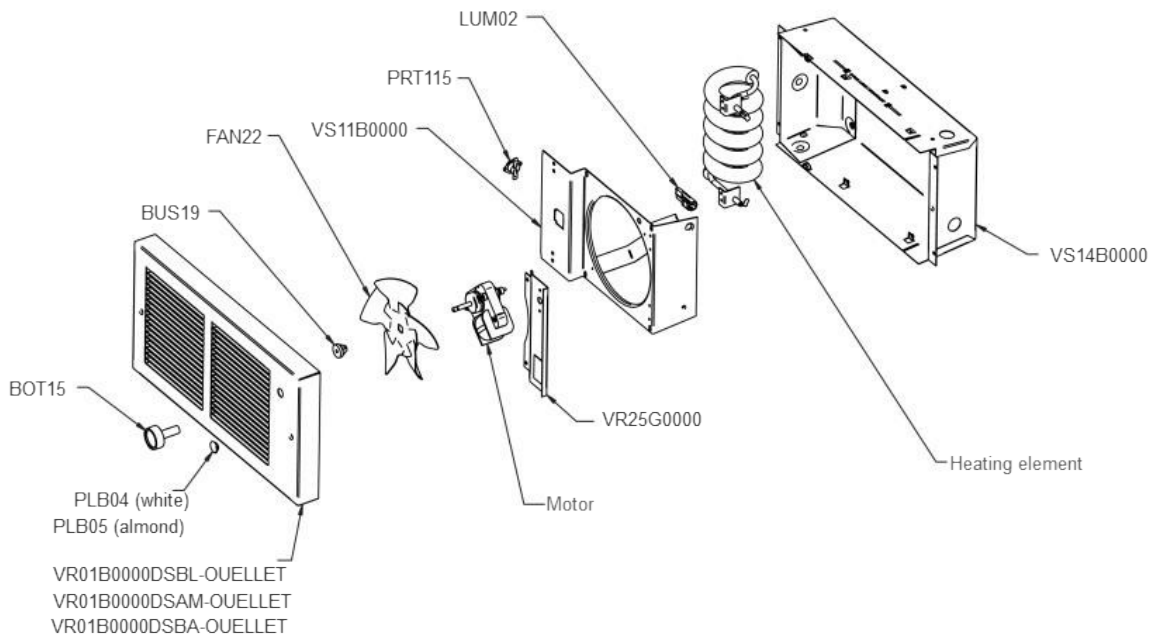

OVR *series*

Register Wall Fan Heater

Watts	Volts	Élément chauffant <i>Heating element</i>	Moteur <i>Motor</i>
500	120	ELO89	MOT16
750	120	ELO80	MOT16
1000	120	ELO81	MOT16
1250	120	ELO82	MOT17
1500	120	ELO83	MOT17
2000	208	ELA95	MOT25
500/375	240/208	ELO84	MOT18
750/563	240/208	ELO85	MOT18
1000/750	240/208	ELO86	MOT18
1250/938	240/208	ELO87	MOT19
1500/1125	240/208	ELO88	MOT19
2000/1500	240/208	ELO89	MOT19