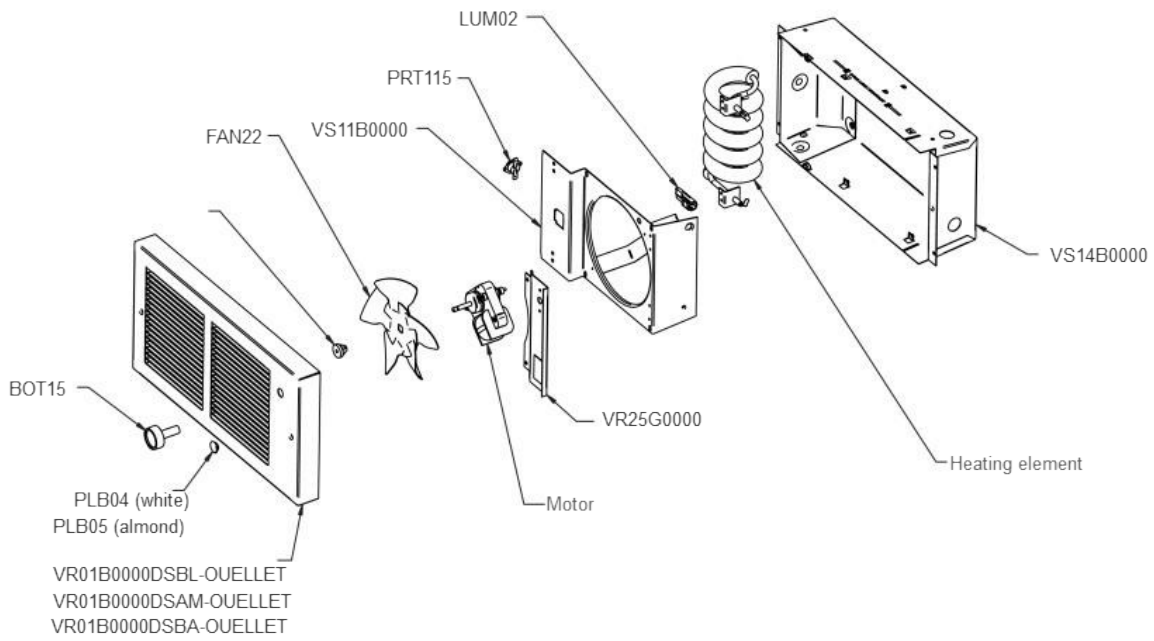

OVR *series*

Register Wall Fan Heater

Watts	Volts	Élément chauffant <i>Heating element</i>	Moteur <i>Motor</i>
500	120	ELO89	MOT16
750	120	ELO80	MOT16
1000	120	ELO81	MOT16
1250	120	ELO82	MOT17
1500	120	ELO83	MOT17
2000	208	ELA95	MOT25
500/375	240/208	ELO84	MOT18
750/563	240/208	ELO85	MOT18
1000/750	240/208	ELO86	MOT18
1250/938	240/208	ELO87	MOT19
1500/1125	240/208	ELO88	MOT19
2000/1500	240/208	ELO89	MOT19