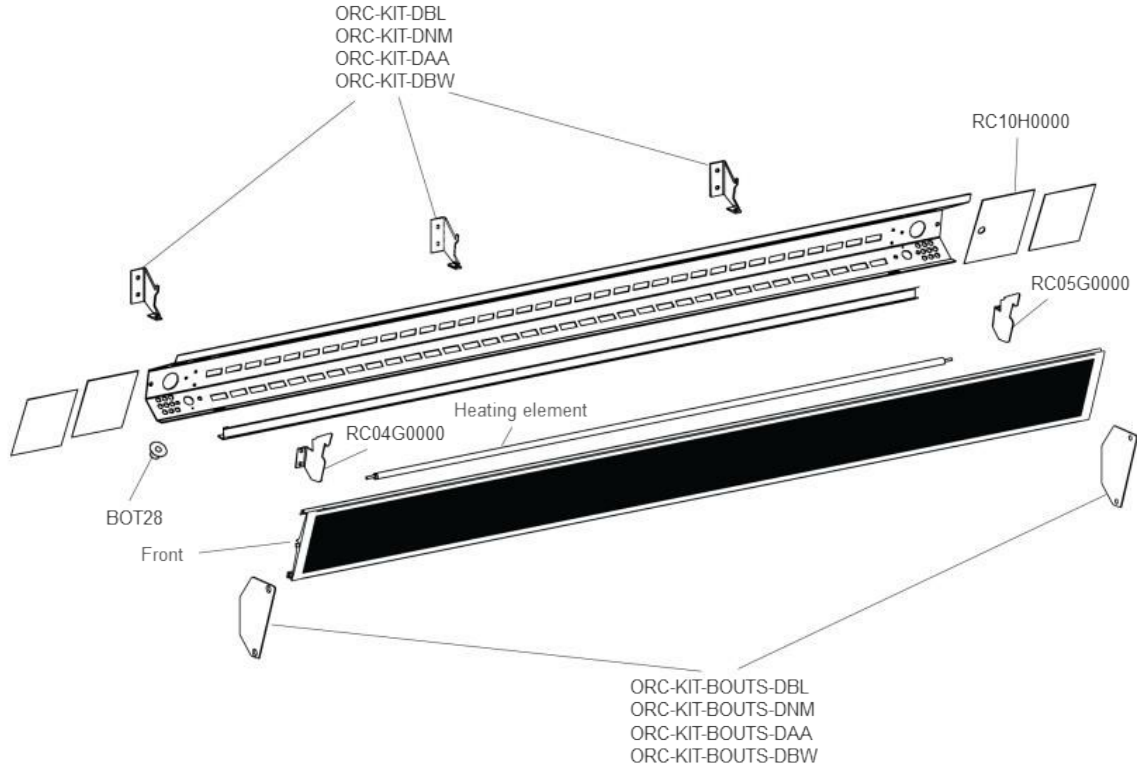

# ORC *series*

Radiant Cove Heater

| Watts | Élément chauffant<br>Heating element |            |            |            |            |            | Devant<br>Front | Longueur du produit<br>Product length |      |
|-------|--------------------------------------|------------|------------|------------|------------|------------|-----------------|---------------------------------------|------|
|       | 120V                                 | 208V       | 240V       | 277V       | 347V       | 600V       |                 | po/in.                                | m m  |
| 390   | 4001000963                           | 4001000964 | 4001000965 | 4001000966 | -          | -          | RC02N3300D*     | 34                                    | 864  |
| 450   | 4001000900                           | 4001000907 | 4001000914 | 4001000921 | 4001000928 | -          | RC02N3300D*     | 34                                    | 864  |
| 600   | 4001000928                           | 4001000908 | 4001000915 | 4001000922 | 4001000929 | -          | RC02N2900D*     | 47                                    | 1194 |
| 750   | 4001000902                           | 4001000909 | 4001000916 | 4001000923 | 4001000930 | 4001000941 | RC02N0300D*     | 59                                    | 1499 |
| 900   | 4001000903                           | 4001000910 | 4001000917 | 4001000924 | 4001000931 | 4001000942 | RC02N3400D*     | 71                                    | 1803 |
| 1050  | 4001000904                           | 4001000911 | 4001000918 | 4001000925 | 4001000932 | 4001000943 | RC02N5800D*     | 83                                    | 2108 |
| 1200  | 4001000905                           | 4001000912 | 4001000919 | 4001000926 | 4001000933 | 4001000944 | RC02N8100D*     | 94                                    | 2388 |
| 1500  | 4001000906                           | 4001000913 | 4001000920 | 4001000927 | 4001000934 | 4001000945 | RC02N0600D*     | 113                                   | 2870 |