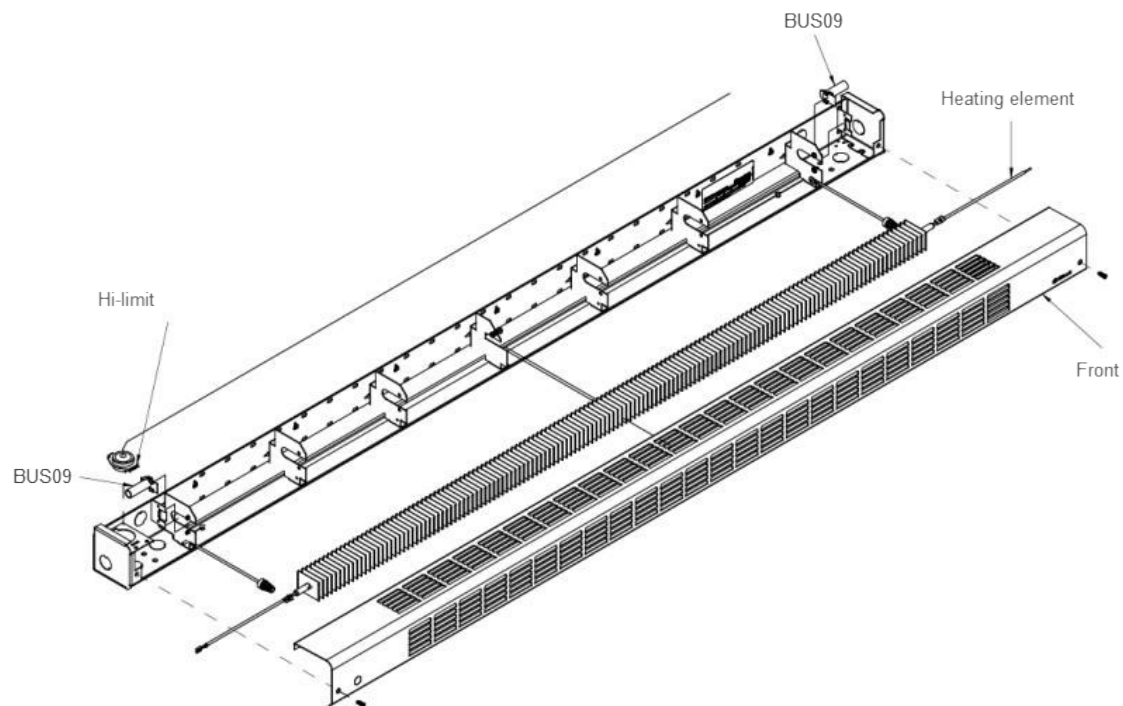

OPPM *series*

Mini Patio Door Baseboard Heater

Watts	Élément chauffant Heating element							Devant Front	Protection thermique Hi-limit	Longueur du produit Product length	
	120V	208V	240V	277V	347V	480V	600V			m m	po/in.
300	4001000107	4001000108	4001000109	-	-	-	-	2251000500DS*	PRT27	600	23 5/8
450	4001000005	4001000013	4001000027	4001000034	4001000041	-	-	2251000501DS*	PRT39	900	35 7/16
600	4001000006	4001000014	4001000028	4001000035	4001000042	-	-	2251000502DS*	PRT77	1200	47 1/4
750	4001000007	4001000016	4001000029	4001000036	4001000043	4001000048	4001000053	2251000503DS*	PRT31	1500	59 1/16
900	4001000008	4001000023	4001000030	4001000037	4001000044	4001000049	4001000054	2251000504DS*	PRT78	1800	70 7/8
1050	4001000009	4001000024	4001000031	4001000038	4001000045	4001000050	4001000055	2251000505DS*	PRT79	2100	82 11/16
1200	4001000010	4001000025	4001000032	4001000039	4001000046	4001000051	4001000056	2251000506DS*	PRT80	2400	94 1/2
1350	4001000011	4001000026	4001000033	4001000040	4001000047	4001000052	4001000057	2251000507DS*	PRT81	2700	106 5/16