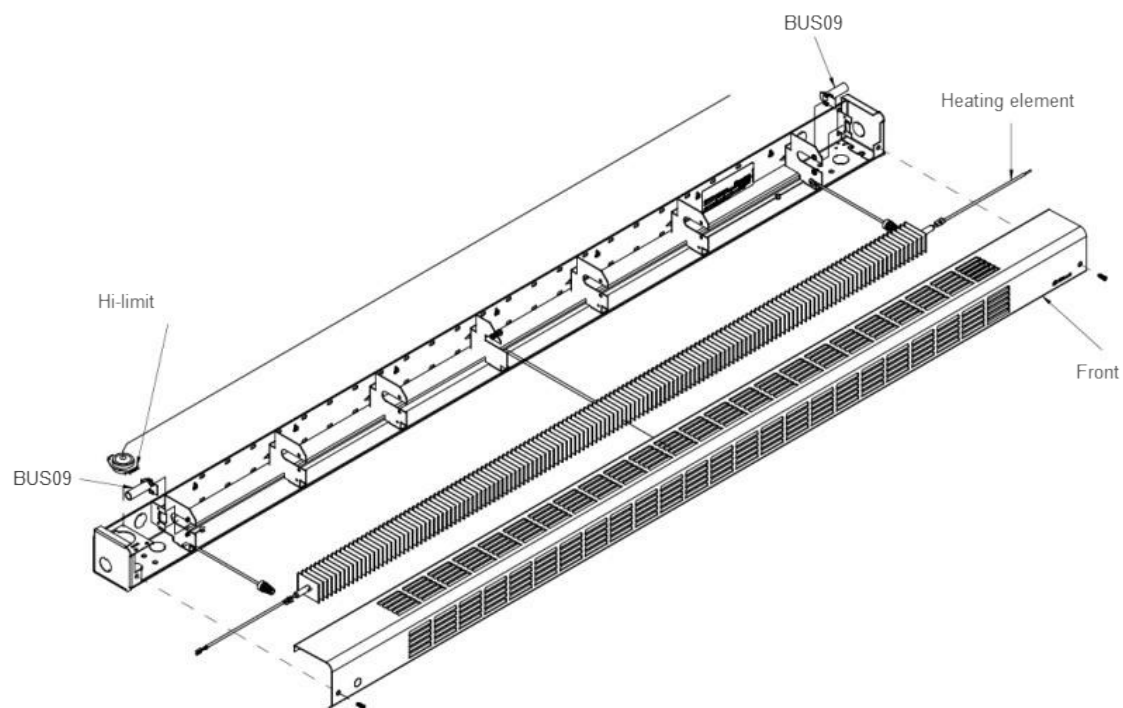

OPPM *series*

Mini Patio Door Baseboard Heater

Watts	Élément chauffant Heating element							Devant Front	Protection thermique Hi-limit	Longueur du produit Product length	
	120V	208V	240V	277V	347V	480V	600V			m m	po/in.
300	4001000107	4001000108	4001000109	-	-	-	-	2251000500DS*	PRT27	600	23 5/8
450	4001000005	4001000013	4001000027	4001000034	4001000041	-	-	2251000501DS*	PRT39	900	35 7/16
600	4001000006	4001000014	4001000028	4001000035	4001000042	-	-	2251000502DS*	PRT77	1200	47 1/4
750	4001000007	4001000016	4001000029	4001000036	4001000043	4001000048	4001000053	2251000503DS*	PRT31	1500	59 1/16
900	4001000008	4001000023	4001000030	4001000037	4001000044	4001000049	4001000054	2251000504DS*	PRT78	1800	70 7/8
1050	4001000009	4001000024	4001000031	4001000038	4001000045	4001000050	4001000055	2251000505DS*	PRT79	2100	82 11/16
1200	4001000010	4001000025	4001000032	4001000039	4001000046	4001000051	4001000056	2251000506DS*	PRT80	2400	94 1/2
1350	4001000011	4001000026	4001000033	4001000040	4001000047	4001000052	4001000057	2251000507DS*	PRT81	2700	106 5/16