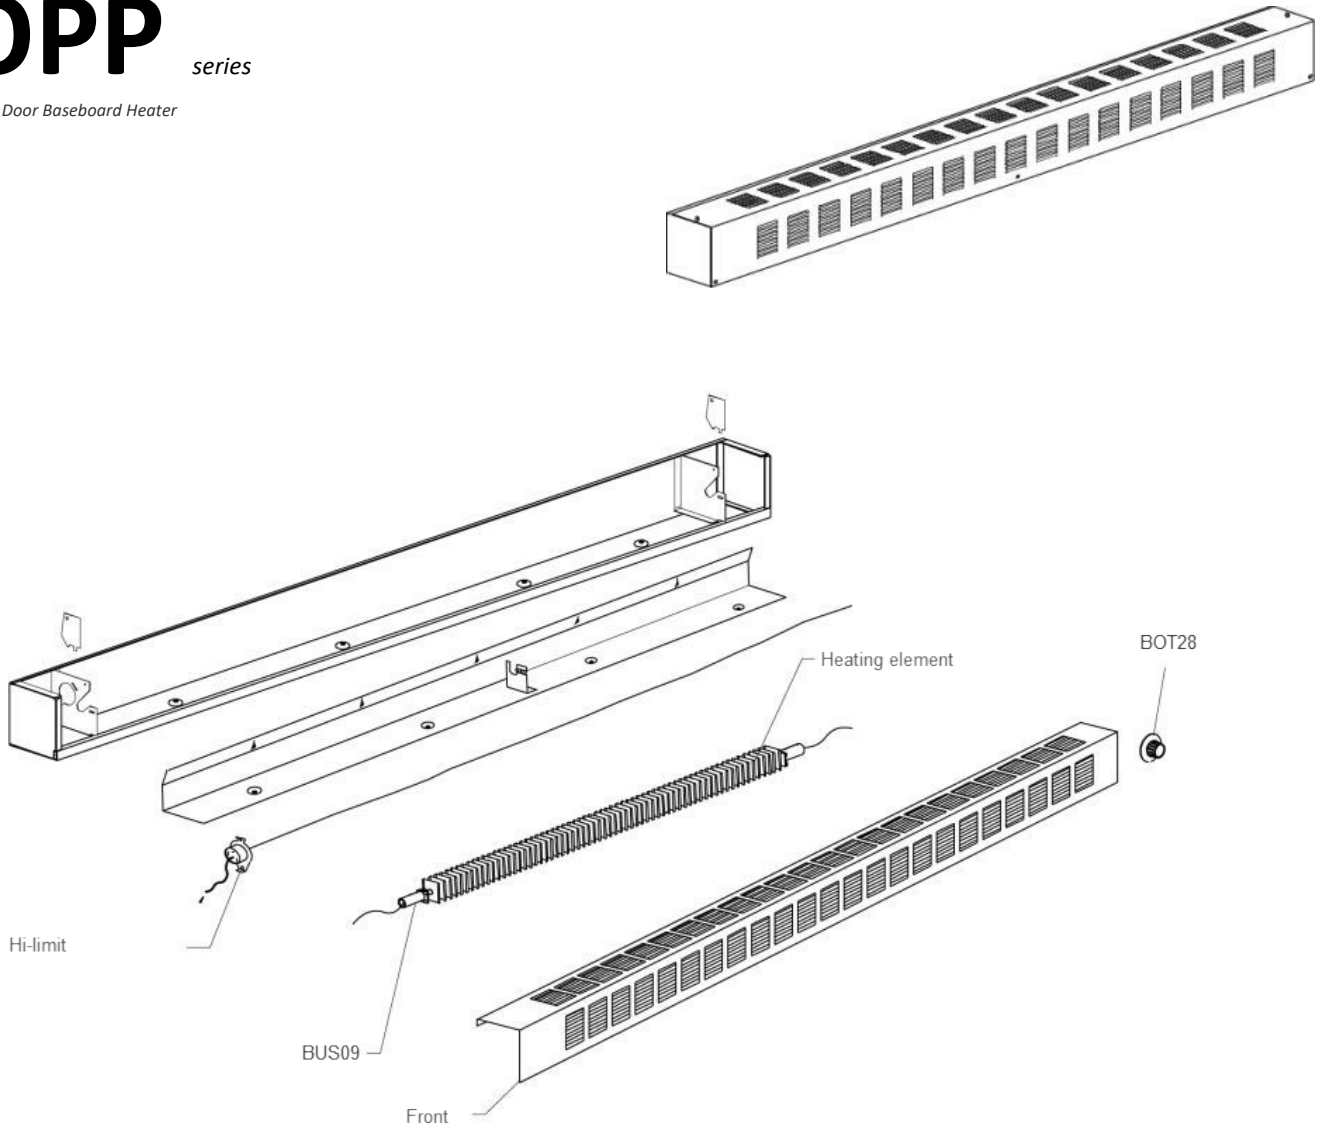

OPP *series*

Patio Door Baseboard Heater

Watts	Élément chauffant <i>Heating element</i>				Devant* <i>Front*</i>	Protection thermique <i>Hi-limit</i>	Longueur du produit <i>Product length</i>	
	208V	240V	347V	600V	Après février 1997 <i>After February 1997</i>		m m	po/in.
500	PP42A02B0	PP42A02C0	PP42A02D0	-	PP40D0200DS*	PRT33	855	33 1/2
750	PP42A03B0	PP42A03C0	PP42A03D0	PP42A03E0	PP40D0300DS*	PRT19	1219	48
1000	PP42A04B0	PP42A04C0	PP42A04D0	PP42A04E0	PP40D0400DS*	PRT20	1525	60
1250	PP42A05B0	PP42A05C0	PP42A05D0	PP42A05E0	PP40D0500DS*	PRT21	1830	72
1500	PP42A06B0	PP42A06C0	PP42A06D0	PP42A06E0	PP40D0600DS*	PRT34	2204	86 3/4
1750	PP42A07B0	PP42A07C0	PP42A07D0	PP42A07E0	PP40D0700DS*	PRT35	2542	100
2000	PP42A08B0	PP42A08C0	PP42A08D0	PP42A08E0	PP40D0800DS*	PRT36	2879	113 5/16