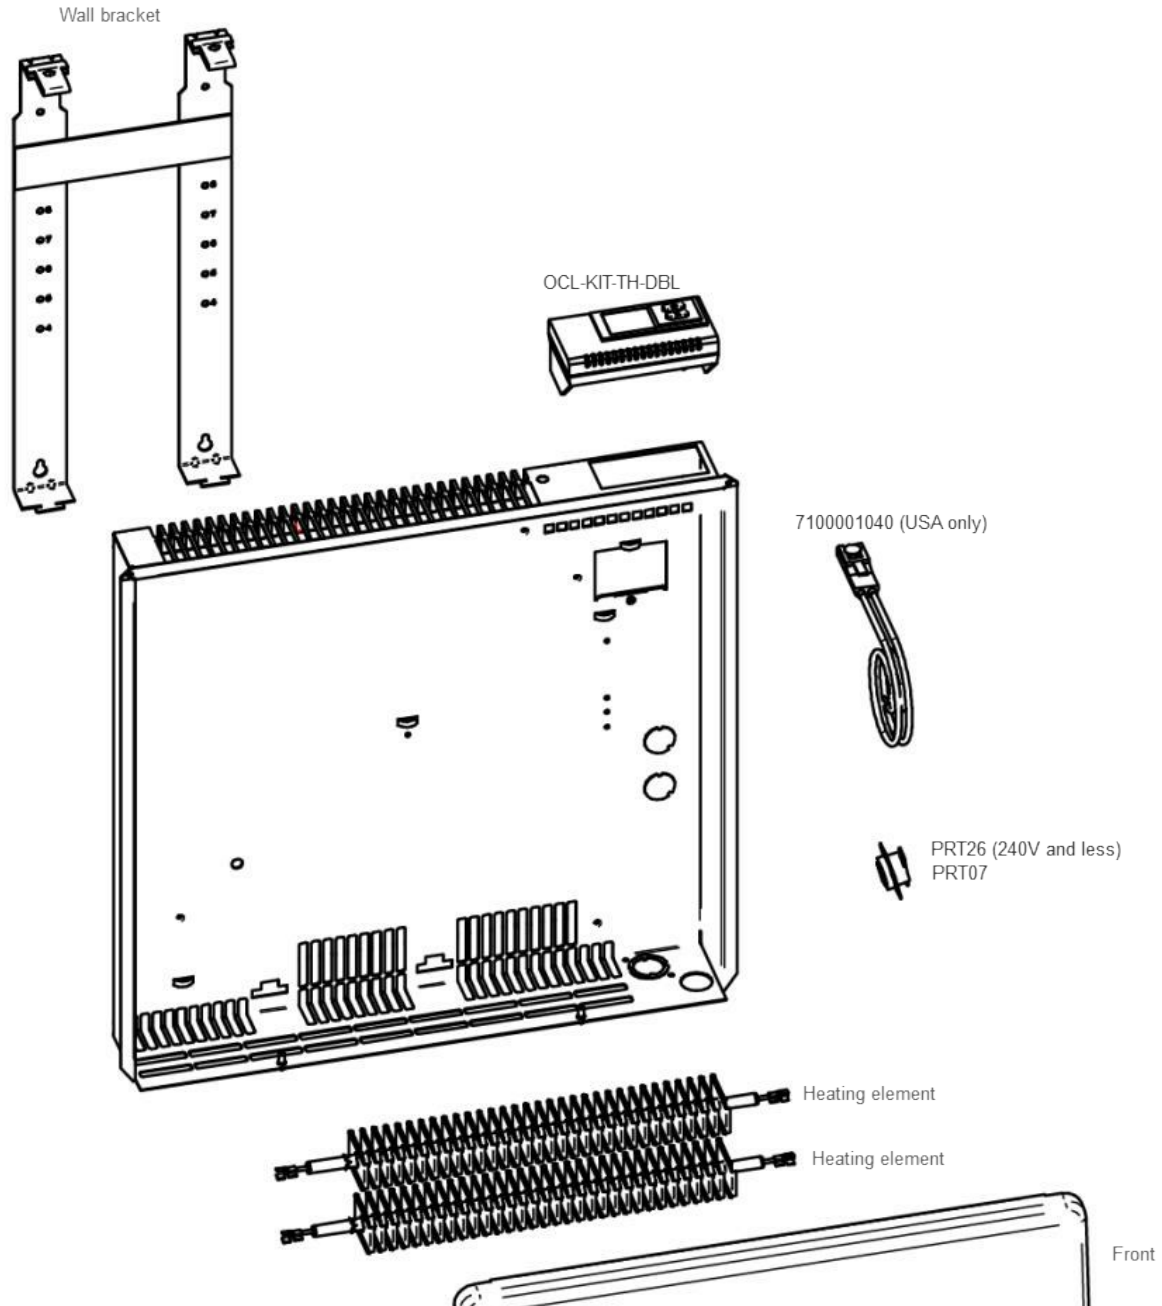

OCL series

Standard Convactor

Watts	Élément chauffant Heating element							Devant Front	Support mural Wall bracket
	120V	208V	240V	277V	347V	480V	600V		
500	4001000697	4001000700	4001000493	4001000704	4001000693	-	-	2251019500DS*	2401067000
1000	4001000698	4001000701	4001000494	4001000705	4001000694	4001000708	4001000711	2251019501DS*	2401067001
1500	4001000699	4001000702	4001000495	4001000706	4001000695	4001000709	4001000712	2251019502DS*	2401067002
2000	-	4001000703	4001000496	4001000707	4001000696	4001000710	4001000713	2251019503DS*	2401067003