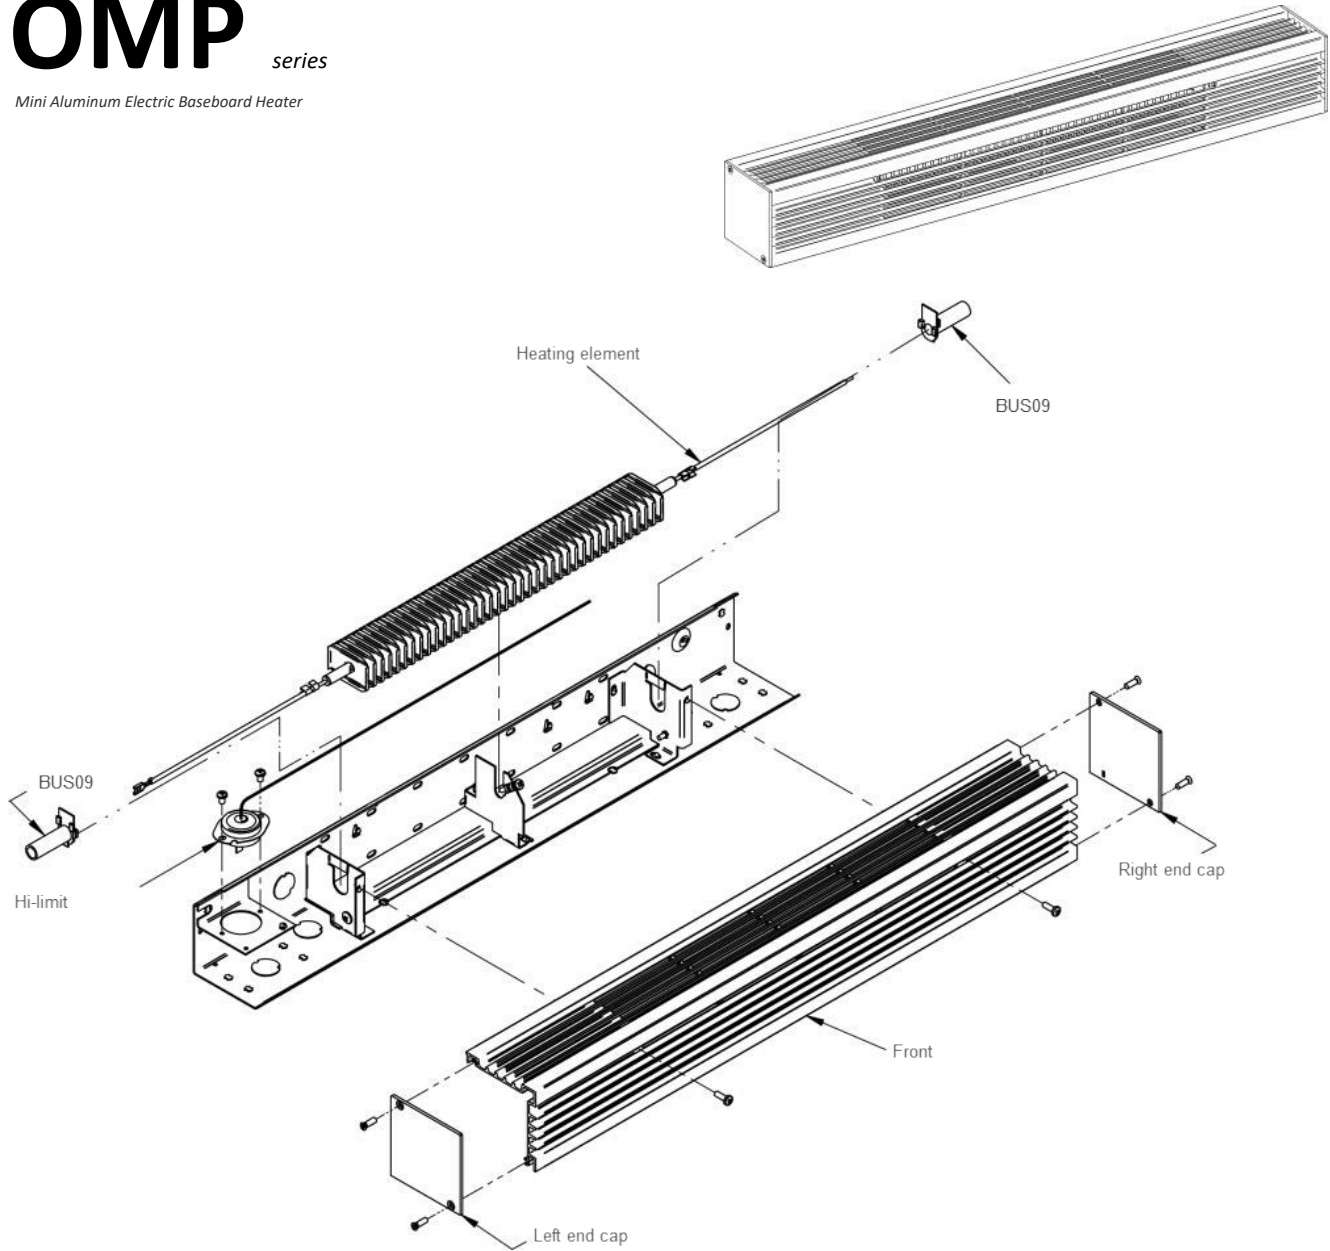

OMP series

Mini Aluminum Electric Baseboard Heater

Watts	Élément chauffant Heating element							Protection thermique Hi-limit	Devant Front	Avec thermostat à gauche with thermostat on left	Bout (Voir NOTE 1) End Cap (See NOTE 1)		Longueur de produit Product length	
	120V	208V	240V	277V	347V	480V	600V				Standard	Gauche Left	Droit Right	mm
300	4001000107	4001000108	4001000109	-	-	-	-	PRT120	2251018500D*	2251018600D*	2371002501D*	2371002500D*	600	23 5/8
450	4001000005	4001000013	4001000027	4001000034	4001000041	-	-	PRT122	2251018501D*	2251018601D*			900	35 7/16
600	4001000006	4001000014	4001000028	4001000035	4001000042	-	-	PRT123	2251018502D*	2251018602D*			1200	47 1/4
750	4001000007	4001000016	4001000029	4001000036	4001000043	4001000048	4001000053	PRT124	2251018503D*	2251018603D*			1500	59 1/16
900	4001000008	4001000023	4001000030	4001000037	4001000044	4001000049	4001000054	PRT125	2251018504D*	2251018604D*			1800	70 7/8
1050	4001000009	4001000024	4001000031	4001000038	4001000045	4001000050	4001000055	PRT127	2251018505D*	2251018605D*			2100	82 11/16
1200	4001000010	4001000025	4001000032	4001000039	4001000046	4001000051	4001000056	PRT128	2251018506D*	2251018606D*			2400	94 1/2
1350	4001000011	4001000026	4001000033	4001000040	4001000047	4001000052	4001000057	PRT155	2251018507D*	2251018607D*			2700	106 5/16

NOTE 1: Pour un produit en aluminium anodisé (AA) commander un bout de couleur (AL) / For an anodized aluminum product (AA) order an end cap of aluminum color (AL).