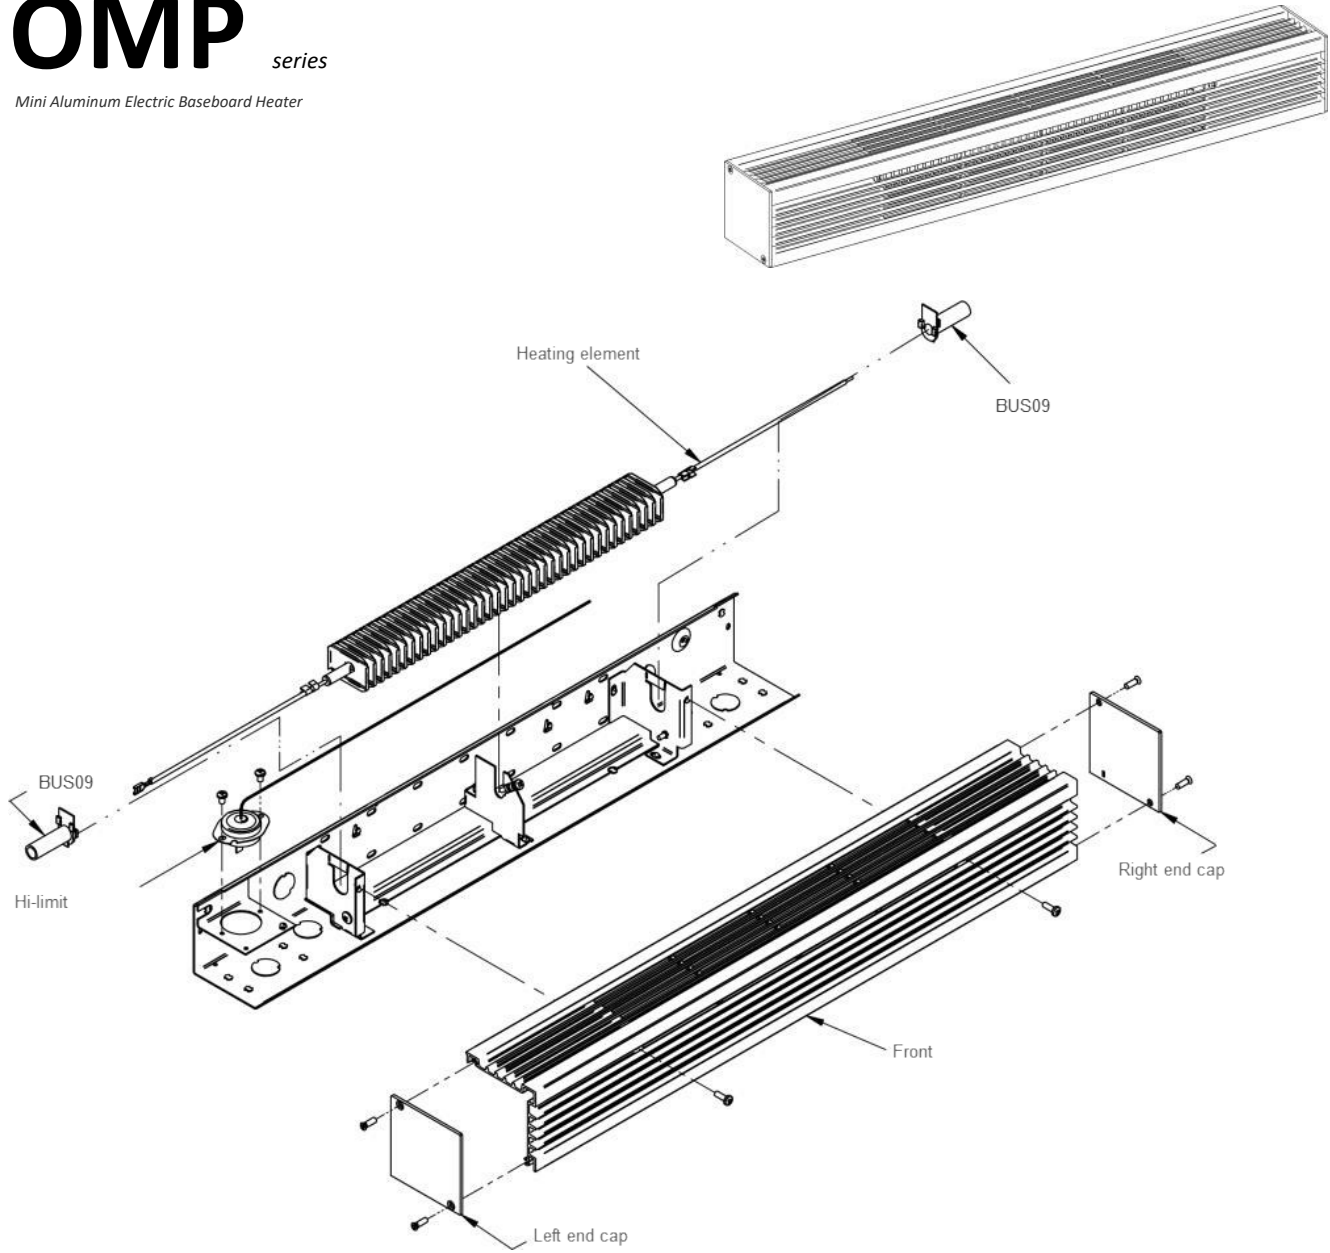

OMP series

Mini Aluminum Electric Baseboard Heater

Watts	Élément chauffant Heating element							Protection thermique Hi-limit	Devant Front	Avec thermostat à gauche with thermostat on left	Bout (Voir NOTE 1) End Cap (See NOTE 1)		Longueur de produit Product length	
	120V	208V	240V	277V	347V	480V	600V				Standard	Gauche Left	Droit Right	mm
300	4001000107	4001000108	4001000109	-	-	-	-	PRT120	2251018500D*	2251018600D*	2371002501D*	2371002500D*	600	23 5/8
450	4001000005	4001000013	4001000027	4001000034	4001000041	-	-	PRT122	2251018501D*	2251018601D*			900	35 7/16
600	4001000006	4001000014	4001000028	4001000035	4001000042	-	-	PRT123	2251018502D*	2251018602D*			1200	47 1/4
750	4001000007	4001000016	4001000029	4001000036	4001000043	4001000048	4001000053	PRT124	2251018503D*	2251018603D*			1500	59 1/16
900	4001000008	4001000023	4001000030	4001000037	4001000044	4001000049	4001000054	PRT125	2251018504D*	2251018604D*			1800	70 7/8
1050	4001000009	4001000024	4001000031	4001000038	4001000045	4001000050	4001000055	PRT127	2251018505D*	2251018605D*			2100	82 11/16
1200	4001000010	4001000025	4001000032	4001000039	4001000046	4001000051	4001000056	PRT128	2251018506D*	2251018606D*			2400	94 1/2
1350	4001000011	4001000026	4001000033	4001000040	4001000047	4001000052	4001000057	PRT155	2251018507D*	2251018607D*			2700	106 5/16

NOTE 1: Pour un produit en aluminium anodisé (AA) commander un bout de couleur (AL) / For an anodized aluminum product (AA) order an end cap of aluminum color (AL).