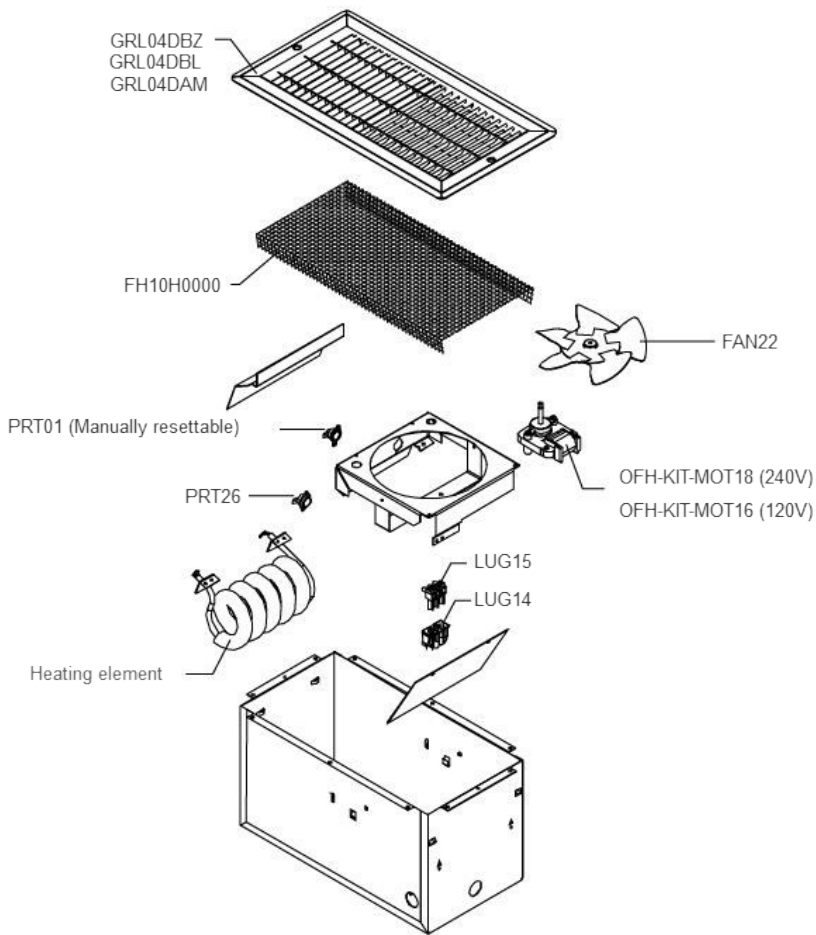

OFH *series*

Forced-Air Floor Heater

Watts	Élément chauffant Heating element	
	120V	240V/208V
500	ELO89	ELO84
1000	ELO81	ELO86
1500	ELO83	ELO88