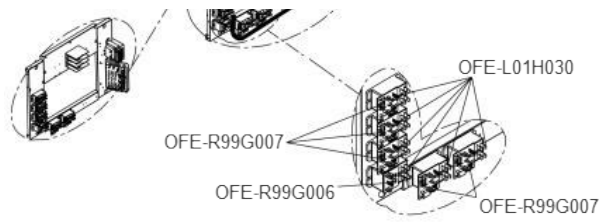

# OFE series

Unique Electric Furnace - Discontinued

DÉTAIL A / DETAIL A

MODÈLES AVEC DISJONCTEURS / MODEL WITH BREAKERS

MODÈLES SANS DISJONCTEUR / MODEL WITHOUT BREAKER

Watts	Moteur (HP) Motor (HP)	Élément chauffant complet Complete heating element		Ensemble électrique Electrical kit
		Modèles sans disjoncteur Models without breaker	Modèles avec disjoncteurs Models with breakers	
15000	1/2	OFE-B03275-01	OFE-B04115-01	OFE-B04129
18000	1/2	OFE-B03276-01	OFE-B04116-01	OFE-B04130
20000	1/2	OFE-B03276-02	OFE-B04116-02	
23000	1	OFE-B03314-01	OFE-B04118-01	OFE-B04131
27000	1	OFE-B03530-01	OFE-B04119-01	OFE-B04132