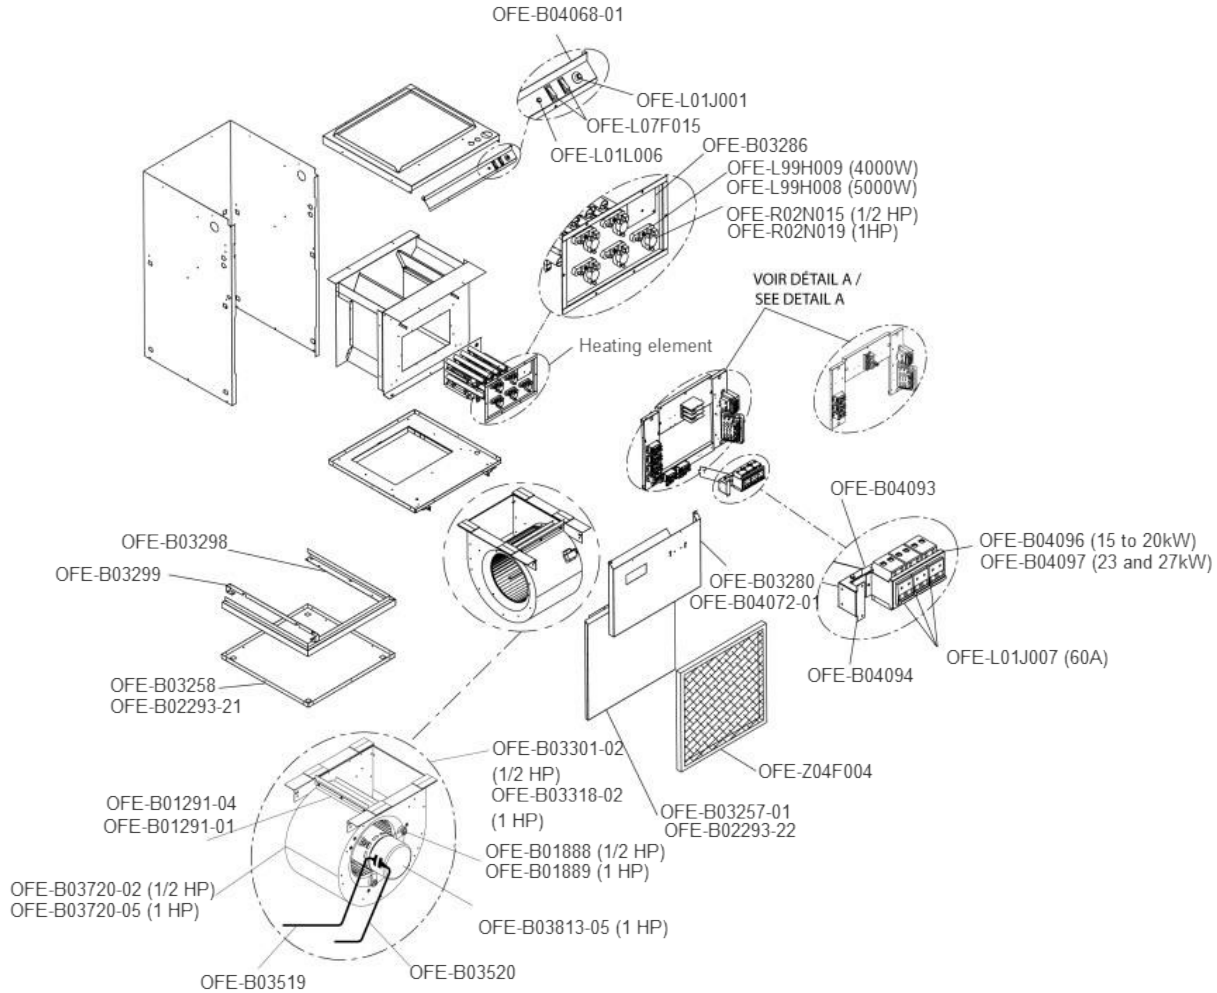

# OFE series

Unique Electric Furnace - Discontinued

DÉTAIL A / DETAIL A

MODÈLES AVEC DISJONCTEURS /  
MODEL WITH BREAKERS

MODÈLES SANS DISJONCTEUR /  
MODEL WITHOUT BREAKER

Watts	Moteur (HP) Motor (HP)	Élément chauffant complet Complete heating element		Ensemble électrique Electrical kit
		Modèles sans disjoncteur Models without breaker	Modèles avec disjoncteurs Models with breakers	
15000	1/2	OFE-B03275-01	OFE-B04115-01	OFE-B04129
18000	1/2	OFE-B03276-01	OFE-B04116-01	OFE-B04130
20000	1/2	OFE-B03276-02	OFE-B04116-02	
23000	1	OFE-B03314-01	OFE-B04118-01	OFE-B04131
27000	1	OFE-B03530-01	OFE-B04119-01	OFE-B04132