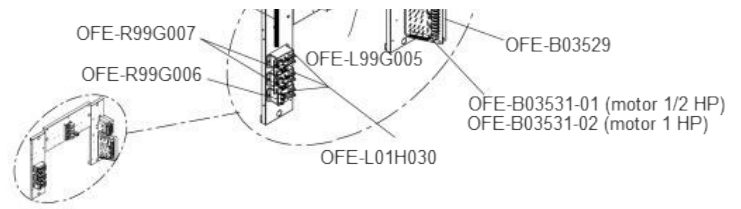

# OFE series

Unique Electric Furnace - Discontinued

DÉTAIL A / DETAIL A

MODÈLES AVEC DISJONCTEURS / MODEL WITH BREAKERS

MODÈLES SANS DISJONCTEUR / MODEL WITHOUT BREAKER

Watts	Moteur (HP) Motor (HP)	Élément chauffant complet Complete heating element		Ensemble électrique Electrical kit
		Modèles sans disjoncteur Models without breaker	Modèles avec disjoncteurs Models with breakers	
15000	1/2	OFE-B03275-01	OFE-B04115-01	OFE-B04129
18000	1/2	OFE-B03276-01	OFE-B04116-01	OFE-B04130
20000	1/2	OFE-B03276-02	OFE-B04116-02	
23000	1	OFE-B03314-01	OFE-B04118-01	OFE-B04131
27000	1	OFE-B03530-01	OFE-B04119-01	OFE-B04132