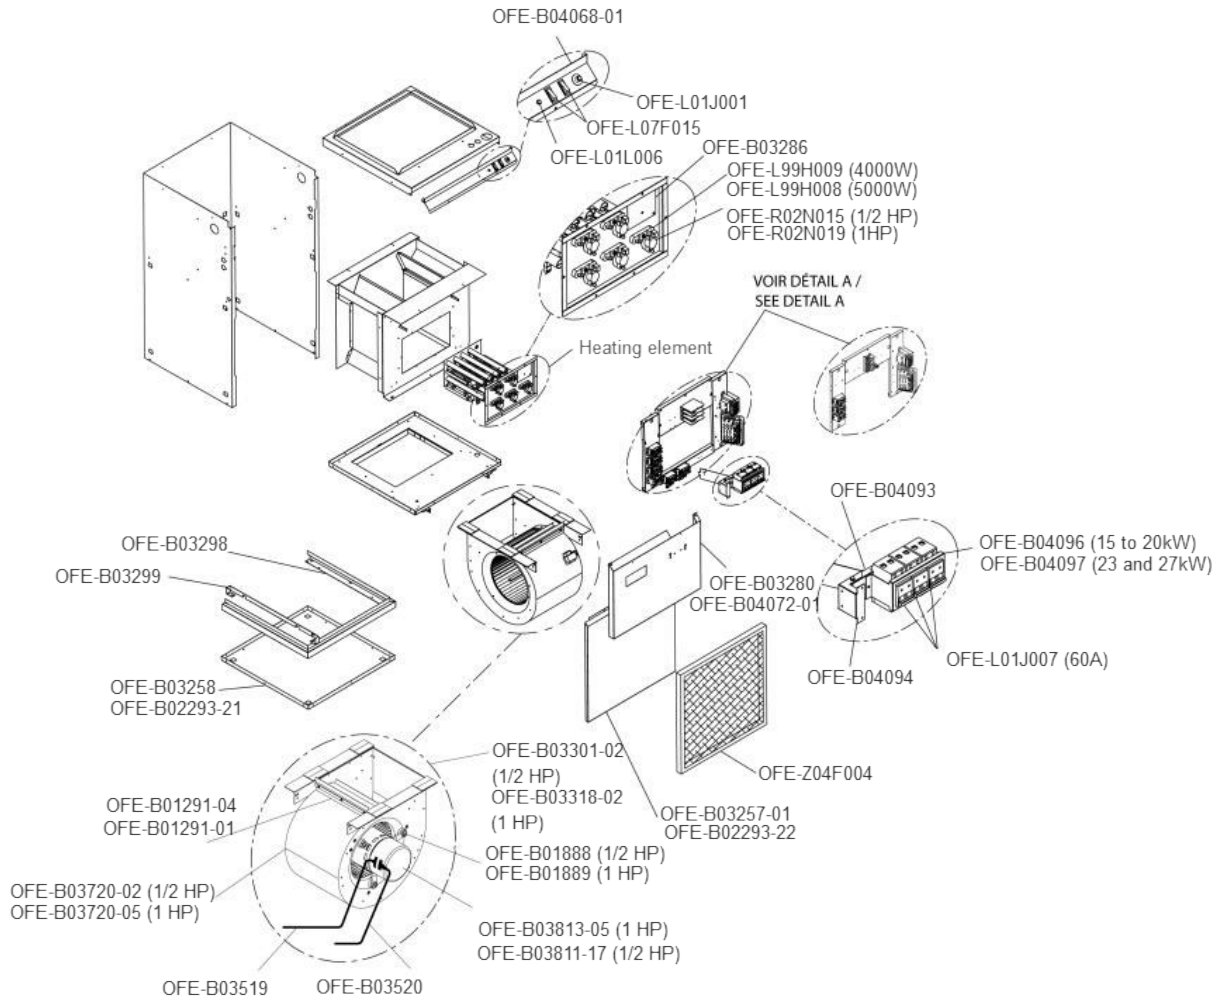

OFE series

Unique Electric Furnace - Discontinued

DÉTAIL A / DETAIL A

MODÈLES AVEC DISJONCTEURS / MODEL WITH BREAKERS

MODÈLES SANS DISJONCTEUR / MODEL WITHOUT BREAKER

Watts	Moteur (HP) Motor (HP)	Élément chauffant complet Complete heating element		Ensemble électrique Electrical kit
		Modèles sans disjoncteur Models without breaker	Modèles avec disjoncteurs Models with breakers	
15000	1/2	OFE-B03275-01	OFE-B04115-01	OFE-B04129
18000	1/2	OFE-B03276-01	OFE-B04116-01	OFE-B04130
20000	1/2	OFE-B03276-02	OFE-B04116-02	
23000	1	OFE-B03314-01	OFE-B04118-01	OFE-B04131
27000	1	OFE-B03530-01	OFE-B04119-01	OFE-B04132