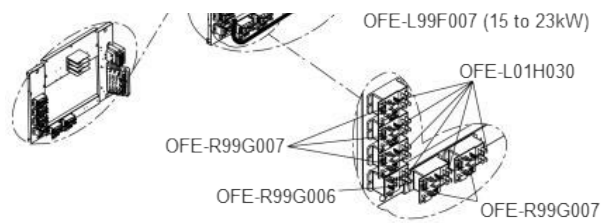

OFE series

Unique Electric Furnace - Discontinued

DÉTAIL A / DETAIL A

MODÈLES AVEC DISJONCTEURS / MODEL WITH BREAKERS

MODÈLES SANS DISJONCTEUR / MODEL WITHOUT BREAKER

Watts	Moteur (HP) Motor (HP)	Élément chauffant complet Complete heating element		Ensemble électrique Electrical kit
		Modèles sans disjoncteur Models without breaker	Modèles avec disjoncteurs Models with breakers	
15000	1/2	OFE-B03275-01	OFE-B04115-01	OFE-B04129
18000	1/2	OFE-B03276-01	OFE-B04116-01	OFE-B04130
20000	1/2	OFE-B03276-02	OFE-B04116-02	
23000	1	OFE-B03314-01	OFE-B04118-01	OFE-B04131
27000	1	OFE-B03530-01	OFE-B04119-01	OFE-B04132