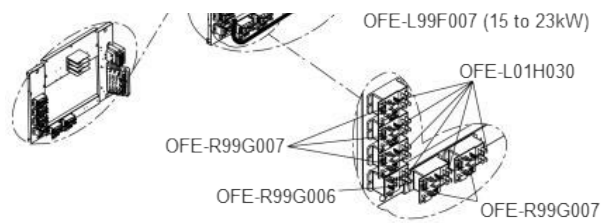

# OFE series

Unique Electric Furnace - Discontinued

DÉTAIL A / DETAIL A

MODÈLES AVEC DISJONCTEURS /  
MODEL WITH BREAKERS

MODÈLES SANS DISJONCTEUR /  
MODEL WITHOUT BREAKER

Watts	Moteur (HP) Motor (HP)	Élément chauffant complet Complete heating element		Ensemble électrique Electrical kit
		Modèles sans disjoncteur Models without breaker	Modèles avec disjoncteurs Models with breakers	
15000	1/2	OFE-B03275-01	OFE-B04115-01	OFE-B04129
18000	1/2	OFE-B03276-01	OFE-B04116-01	OFE-B04130
20000	1/2	OFE-B03276-02	OFE-B04116-02	
23000	1	OFE-B03314-01	OFE-B04118-01	OFE-B04131
27000	1	OFE-B03530-01	OFE-B04119-01	OFE-B04132