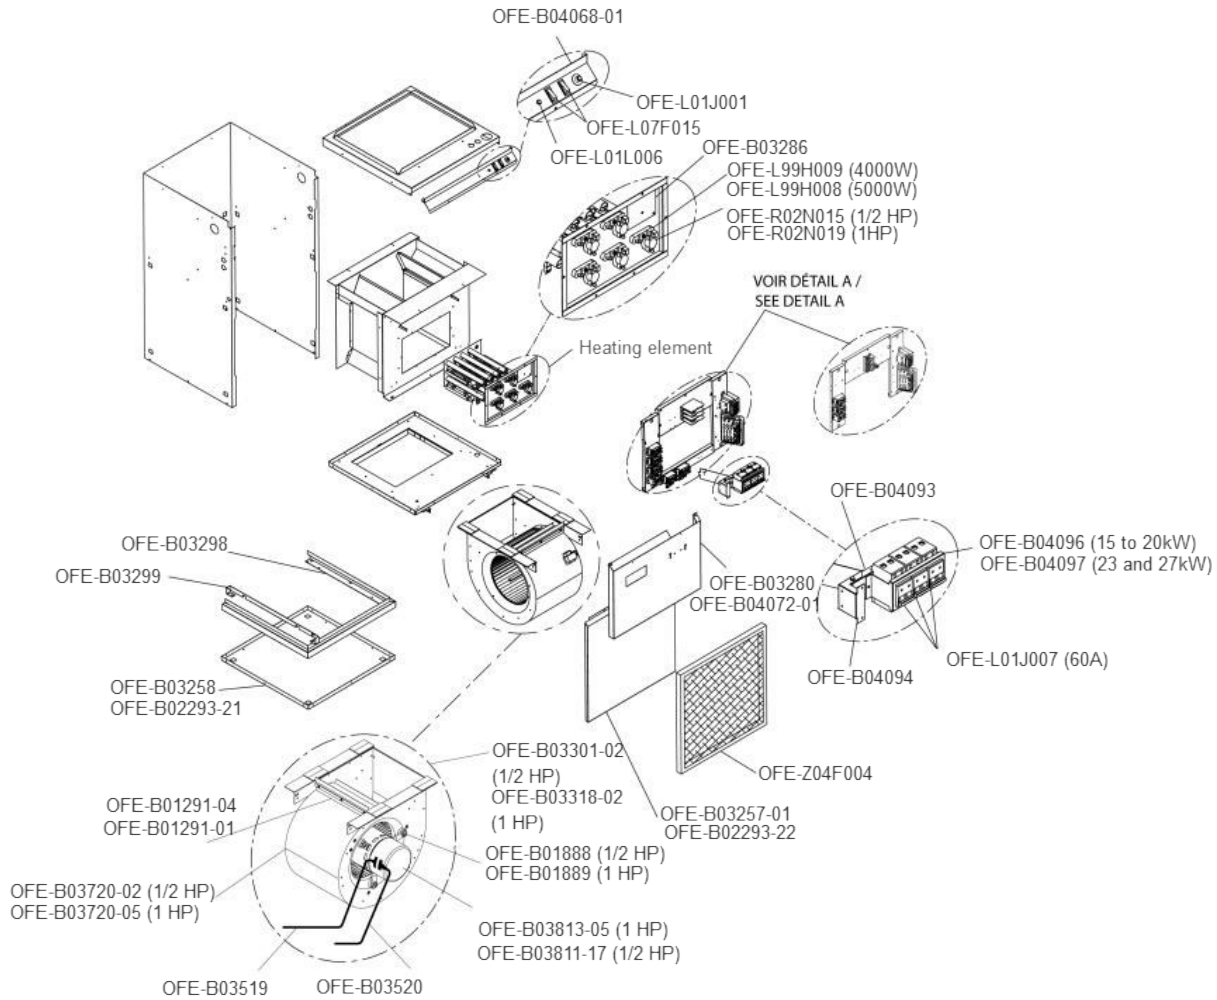

# OFE series

Unique Electric Furnace - Discontinued

DÉTAIL A / DETAIL A

MODÈLES AVEC DISJONCTEURS / MODEL WITH BREAKERS

MODÈLES SANS DISJONCTEUR / MODEL WITHOUT BREAKER

Watts	Moteur (HP) Motor (HP)	Élément chauffant complet Complete heating element		Ensemble électrique Electrical kit
		Modèles sans disjoncteur Models without breaker	Modèles avec disjoncteurs Models with breakers	
15000	1/2	OFE-B03275-01	OFE-B04115-01	OFE-B04129
18000	1/2	OFE-B03276-01	OFE-B04116-01	OFE-B04130
20000	1/2	OFE-B03276-02	OFE-B04116-02	
23000	1	OFE-B03314-01	OFE-B04118-01	OFE-B04131
27000	1	OFE-B03530-01	OFE-B04119-01	OFE-B04132