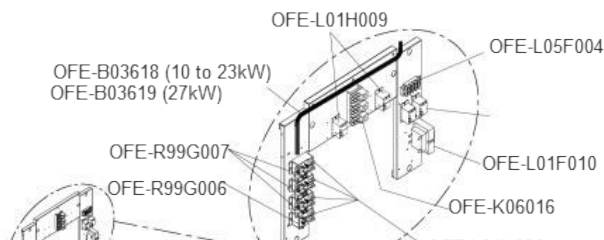

OFE series

Unique Electric Furnace - Discontinued

DÉTAIL A / DETAIL A

MODÈLES AVEC DISJONCTEURS / MODEL WITH BREAKERS

MODÈLES SANS DISJONCTEUR / MODEL WITHOUT BREAKER

Electrical kit

Watts	Moteur (HP) Motor (HP)	Élément chauffant complet Complete heating element		Ensemble électrique Electrical kit
		Modèles sans disjoncteur Models without breaker	Modèles avec disjoncteurs Models with breakers	
10000	1/3	OFE-B03274-01	OFE-B04114-01	OFE-B04125
15000	1/3	OFE-B03275-01	OFE-B04115-01	OFE-B04124
18000	1/3	OFE-B03276-01	OFE-B04116-01	OFE-B04123
20000	1/3	OFE-B03276-02	OFE-B04116-02	
23000	1	OFE-B03314-01	OFE-B04118-01	OFE-B04122
27000	1	OFE-B03317-01	OFE-B04119-01	OFE-B04121