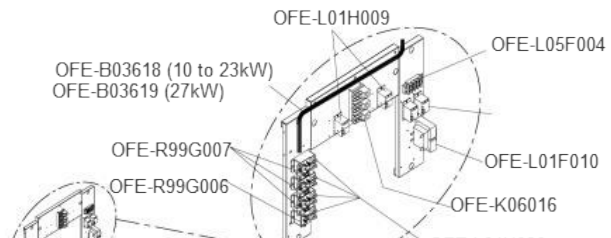

# OFE series

Unique Electric Furnace - Discontinued

DÉTAIL A / DETAIL A

MODÈLES AVEC DISJONCTEURS /  
MODEL WITH BREAKERS

MODÈLES SANS DISJONCTEUR /  
MODEL WITHOUT BREAKER

Electrical kit

Watts	Moteur (HP) Motor (HP)	Élément chauffant complet Complete heating element		Ensemble électrique Electrical kit
		Modèles sans disjoncteur Models without breaker	Modèles avec disjoncteurs Models with breakers	
10000	1/3	OFE-B03274-01	OFE-B04114-01	OFE-B04125
15000	1/3	OFE-B03275-01	OFE-B04115-01	OFE-B04124
18000	1/3	OFE-B03276-01	OFE-B04116-01	OFE-B04123
20000	1/3	OFE-B03276-02	OFE-B04116-02	
23000	1	OFE-B03314-01	OFE-B04118-01	OFE-B04122
27000	1	OFE-B03317-01	OFE-B04119-01	OFE-B04121