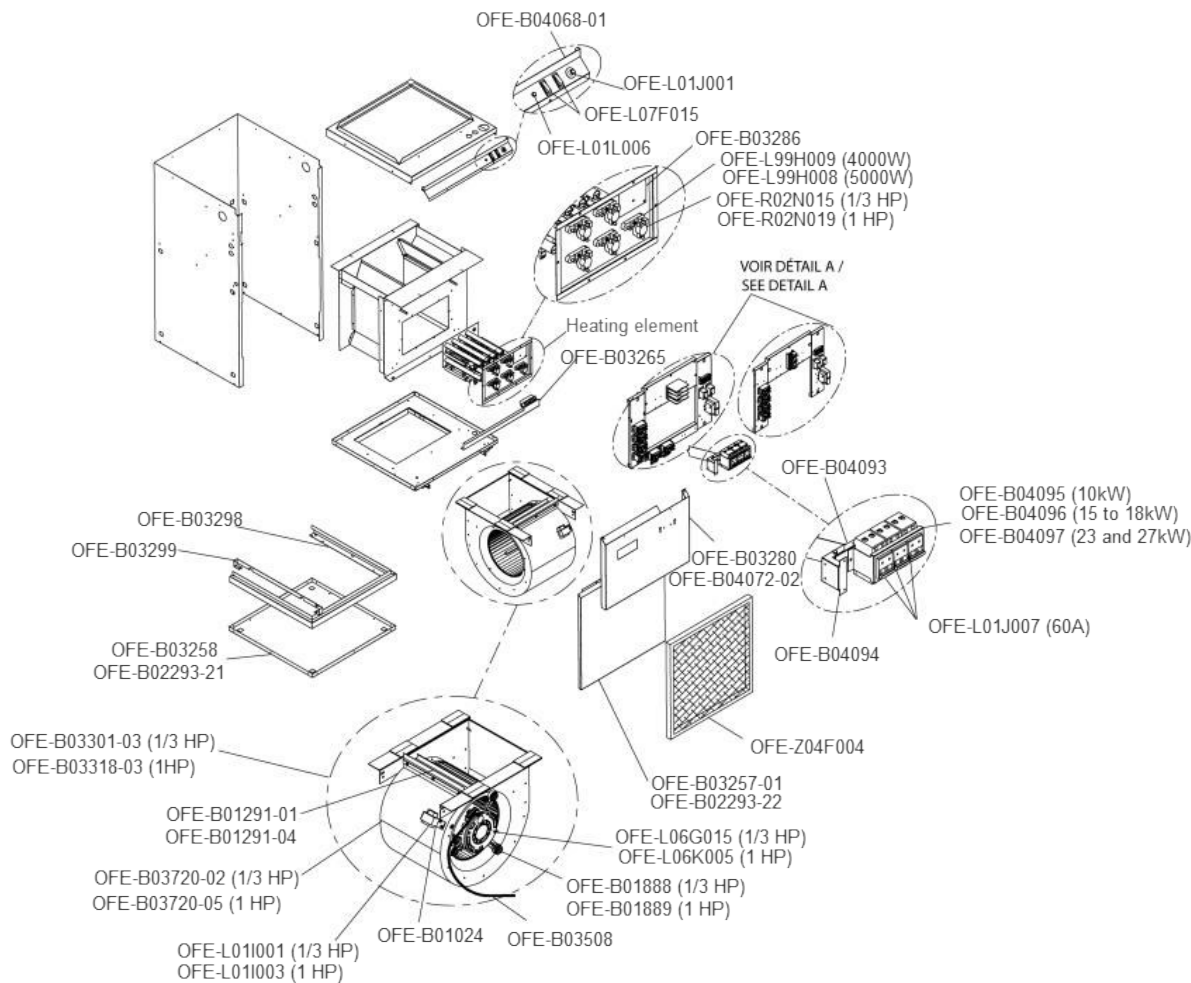

OFE series

Unique Electric Furnace - Discontinued

DÉTAIL A / DETAIL A

MODÈLES AVEC DISJONCTEURS / MODEL WITH BREAKERS

MODÈLES SANS DISJONCTEUR / MODEL WITHOUT BREAKER

Electrical kit

Watts	Moteur (HP) Motor (HP)	Élément chauffant complet Complete heating element		Ensemble électrique Electrical kit
		Modèles sans disjoncteur Models without breaker	Modèles avec disjoncteurs Models with breakers	
10000	1/3	OFE-B03274-01	OFE-B04114-01	OFE-B04125
15000	1/3	OFE-B03275-01	OFE-B04115-01	OFE-B04124
18000	1/3	OFE-B03276-01	OFE-B04116-01	OFE-B04123
20000	1/3	OFE-B03276-02	OFE-B04116-02	
23000	1	OFE-B03314-01	OFE-B04118-01	OFE-B04122
27000	1	OFE-B03317-01	OFE-B04119-01	OFE-B04121