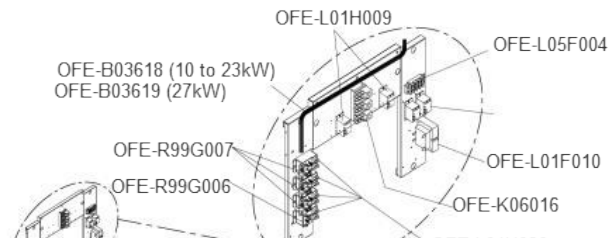

OFE series

Unique Electric Furnace - Discontinued

DÉTAIL A / DETAIL A

MODÈLES AVEC DISJONCTEURS / MODEL WITH BREAKERS

MODÈLES SANS DISJONCTEUR / MODEL WITHOUT BREAKER

Electrical kit

Watts	Moteur (HP) Motor (HP)	Élément chauffant complet Complete heating element		Ensemble électrique Electrical kit
		Modèles sans disjoncteur Models without breaker	Modèles avec disjoncteurs Models with breakers	
10000	1/3	OFE-B03274-01	OFE-B04114-01	OFE-B04125
15000	1/3	OFE-B03275-01	OFE-B04115-01	OFE-B04124
18000	1/3	OFE-B03276-01	OFE-B04116-01	OFE-B04123
20000	1/3	OFE-B03276-02	OFE-B04116-02	
23000	1	OFE-B03314-01	OFE-B04118-01	OFE-B04122
27000	1	OFE-B03317-01	OFE-B04119-01	OFE-B04121