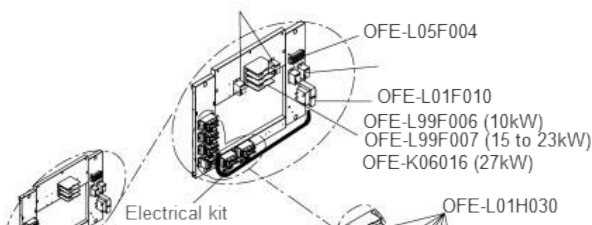

# OFE series

Unique Electric Furnace - Discontinued

DÉTAIL A / DETAIL A

MODÈLES AVEC DISJONCTEURS /  
MODEL WITH BREAKERS

MODÈLES SANS DISJONCTEUR /  
MODEL WITHOUT BREAKER

Electrical kit

Watts	Moteur (HP) Motor (HP)	Élément chauffant complet Complete heating element		Ensemble électrique Electrical kit
		Modèles sans disjoncteur Models without breaker	Modèles avec disjoncteurs Models with breakers	
10000	1/3	OFE-B03274-01	OFE-B04114-01	OFE-B04125
15000	1/3	OFE-B03275-01	OFE-B04115-01	OFE-B04124
18000	1/3	OFE-B03276-01	OFE-B04116-01	OFE-B04123
20000	1/3	OFE-B03276-02	OFE-B04116-02	
23000	1	OFE-B03314-01	OFE-B04118-01	OFE-B04122
27000	1	OFE-B03317-01	OFE-B04119-01	OFE-B04121