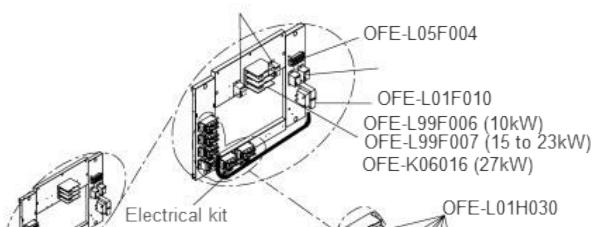

OFE series

Unique Electric Furnace - Discontinued

DÉTAIL A / DETAIL A

MODÈLES AVEC DISJONCTEURS / MODEL WITH BREAKERS

MODÈLES SANS DISJONCTEUR / MODEL WITHOUT BREAKER

Electrical kit

Watts	Moteur (HP) Motor (HP)	Élément chauffant complet Complete heating element		Ensemble électrique Electrical kit
		Modèles sans disjoncteur Models without breaker	Modèles avec disjoncteurs Models with breakers	
10000	1/3	OFE-B03274-01	OFE-B04114-01	OFE-B04125
15000	1/3	OFE-B03275-01	OFE-B04115-01	OFE-B04124
18000	1/3	OFE-B03276-01	OFE-B04116-01	OFE-B04123
20000	1/3	OFE-B03276-02	OFE-B04116-02	
23000	1	OFE-B03314-01	OFE-B04118-01	OFE-B04122
27000	1	OFE-B03317-01	OFE-B04119-01	OFE-B04121