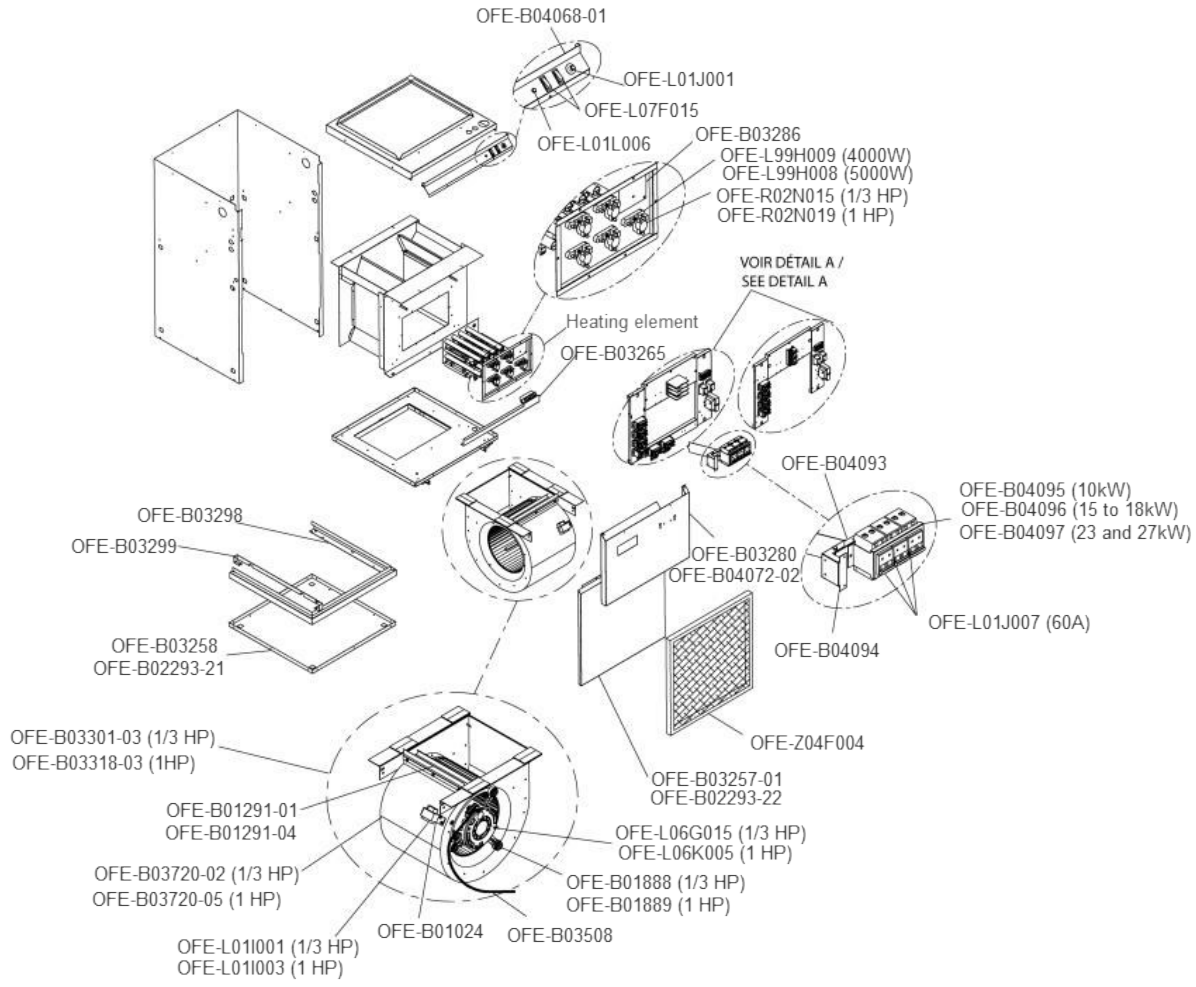

OFE series

Unique Electric Furnace - Discontinued

DÉTAIL A / DETAIL A

MODÈLES AVEC DISJONCTEURS / MODEL WITH BREAKERS

MODÈLES SANS DISJONCTEUR / MODEL WITHOUT BREAKER

Electrical kit

Watts	Moteur (HP) Motor (HP)	Élément chauffant complet Complete heating element		Ensemble électrique Electrical kit
		Modèles sans disjoncteur Models without breaker	Modèles avec disjoncteurs Models with breakers	
10000	1/3	OFE-B03274-01	OFE-B04114-01	OFE-B04125
15000	1/3	OFE-B03275-01	OFE-B04115-01	OFE-B04124
18000	1/3	OFE-B03276-01	OFE-B04116-01	OFE-B04123
20000	1/3	OFE-B03276-02	OFE-B04116-02	
23000	1	OFE-B03314-01	OFE-B04118-01	OFE-B04122
27000	1	OFE-B03317-01	OFE-B04119-01	OFE-B04121