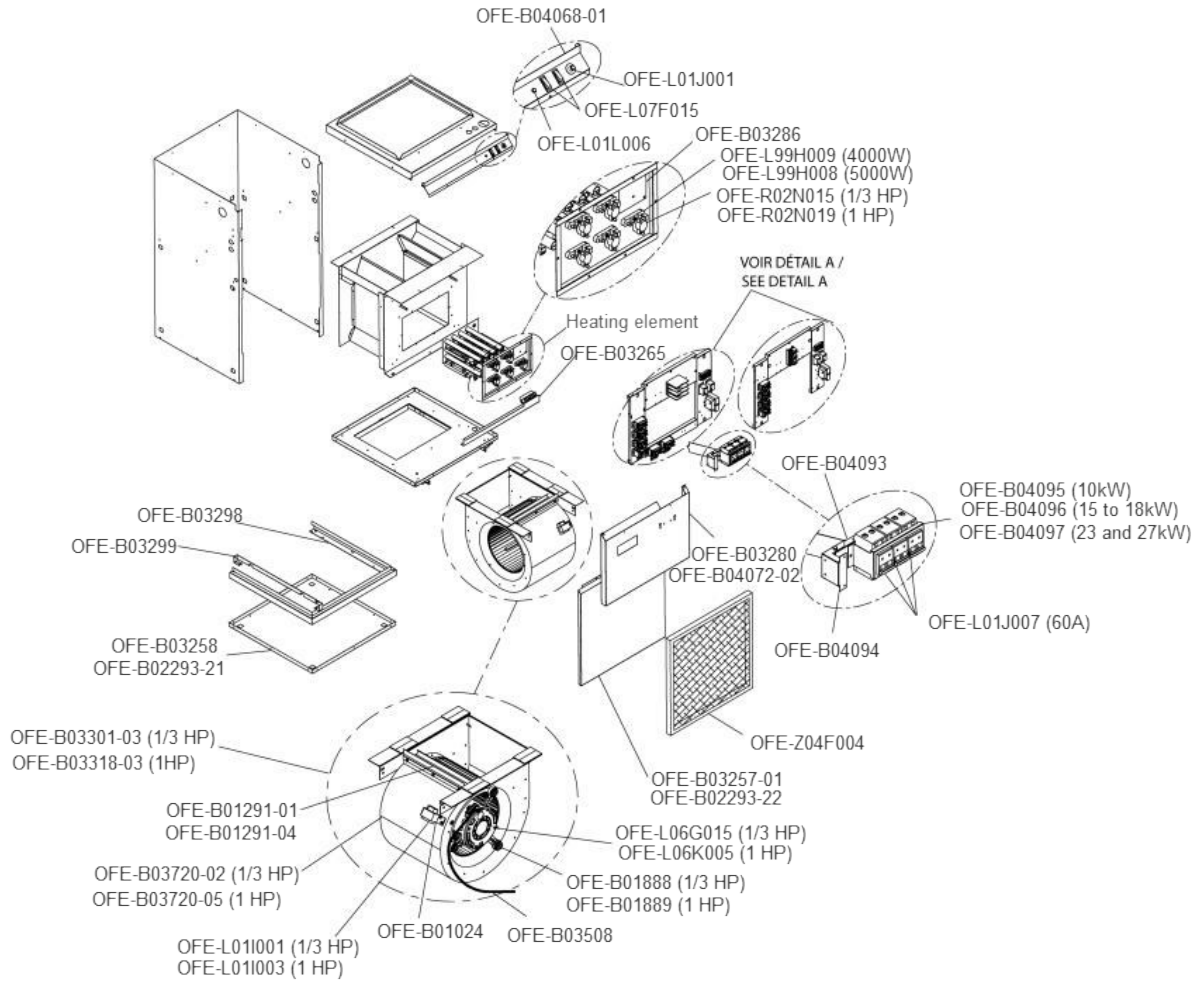

# OFE series

Unique Electric Furnace - Discontinued

DÉTAIL A / DETAIL A

MODÈLES AVEC DISJONCTEURS /  
MODEL WITH BREAKERS

MODÈLES SANS DISJONCTEUR /  
MODEL WITHOUT BREAKER

Electrical kit

Watts	Moteur (HP) Motor (HP)	Élément chauffant complet Complete heating element		Ensemble électrique Electrical kit
		Modèles sans disjoncteur Models without breaker	Modèles avec disjoncteurs Models with breakers	
10000	1/3	OFE-B03274-01	OFE-B04114-01	OFE-B04125
15000	1/3	OFE-B03275-01	OFE-B04115-01	OFE-B04124
18000	1/3	OFE-B03276-01	OFE-B04116-01	OFE-B04123
20000	1/3	OFE-B03276-02	OFE-B04116-02	
23000	1	OFE-B03314-01	OFE-B04118-01	OFE-B04122
27000	1	OFE-B03317-01	OFE-B04119-01	OFE-B04121