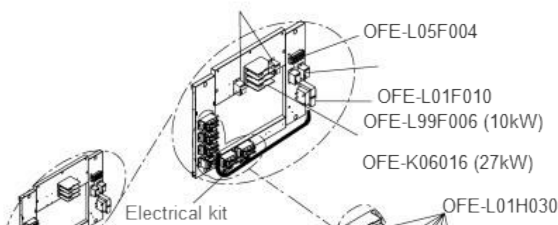

OFE series

Unique Electric Furnace - Discontinued

DÉTAIL A / DETAIL A

MODÈLES AVEC DISJONCTEURS / MODEL WITH BREAKERS

MODÈLES SANS DISJONCTEUR / MODEL WITHOUT BREAKER

Electrical kit

Watts	Moteur (HP) Motor (HP)	Élément chauffant complet Complete heating element		Ensemble électrique Electrical kit
		Modèles sans disjoncteur Models without breaker	Modèles avec disjoncteurs Models with breakers	
10000	1/3	OFE-B03274-01	OFE-B04114-01	OFE-B04125
15000	1/3	OFE-B03275-01	OFE-B04115-01	OFE-B04124
18000	1/3	OFE-B03276-01	OFE-B04116-01	OFE-B04123
20000	1/3	OFE-B03276-02	OFE-B04116-02	
23000	1	OFE-B03314-01	OFE-B04118-01	OFE-B04122
27000	1	OFE-B03317-01	OFE-B04119-01	OFE-B04121