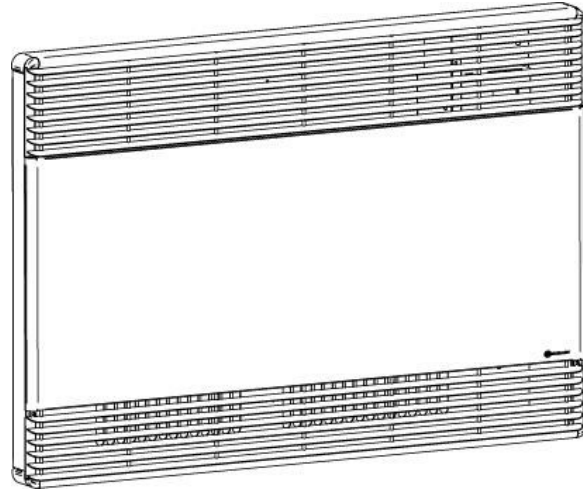

OEC series

Executive Convactor

	Coin en plastique blanc <i>White plastic corner</i>	Coin en plastique amande <i>Almond plastic corner</i>	Coin en plastique noir <i>Black plastic corner</i>
Bas droit / Bottom-right	BUS14	BUS31	BUS41
Bas gauche / Bottom-left	BUS15	BUS32	BUS42
Haut gauche / Top-left	BUS26	BUS37	BUS43
Haut droit / Top-right	BUS27	BUS38	BUS44

Watts	Élément chauffant <i>Heating element</i>	Devant <i>Front</i>	Devant acier inoxydable <i>Stainless steel front</i>	Grille du haut <i>Top grille</i>	Grille du bas <i>Bottom grille</i>	Support mural <i>Wall bracket</i>	Protection thermique <i>Hi-limit</i>	Longueur du produit <i>Product length</i>	
								m m	po <i>in.</i>
750	ELA106	EM02B0300DS*	EM52B0300	EM03B0300D*	EM07B0300D*	OCEM-SUPPORT-418	PRT27	418	16 1/2
1000	ELA107	EM02B0400DS*	EM52B0400	EM03B0400D*	EM07B0400D*	OCEM-SUPPORT-492	PRT27	492	19 7/16
1250	ELA108	EM02B0500DS*	EM52B0500	EM03B0500D*	EM07B0500D*	OCEM-SUPPORT-584	PRT27	584	23
1500	ELA109	EM02B0600DS*	EM52B0600	EM03B0600D*	EM07B0600D*	OCEM-SUPPORT-674	PRT27	674	26 1/2
2000	ELA111	EM02B0800DS*	EM52B0800	EM03B0800D*	EM07B0800D*	OCEM-SUPPORT-862	PRT28	862	34