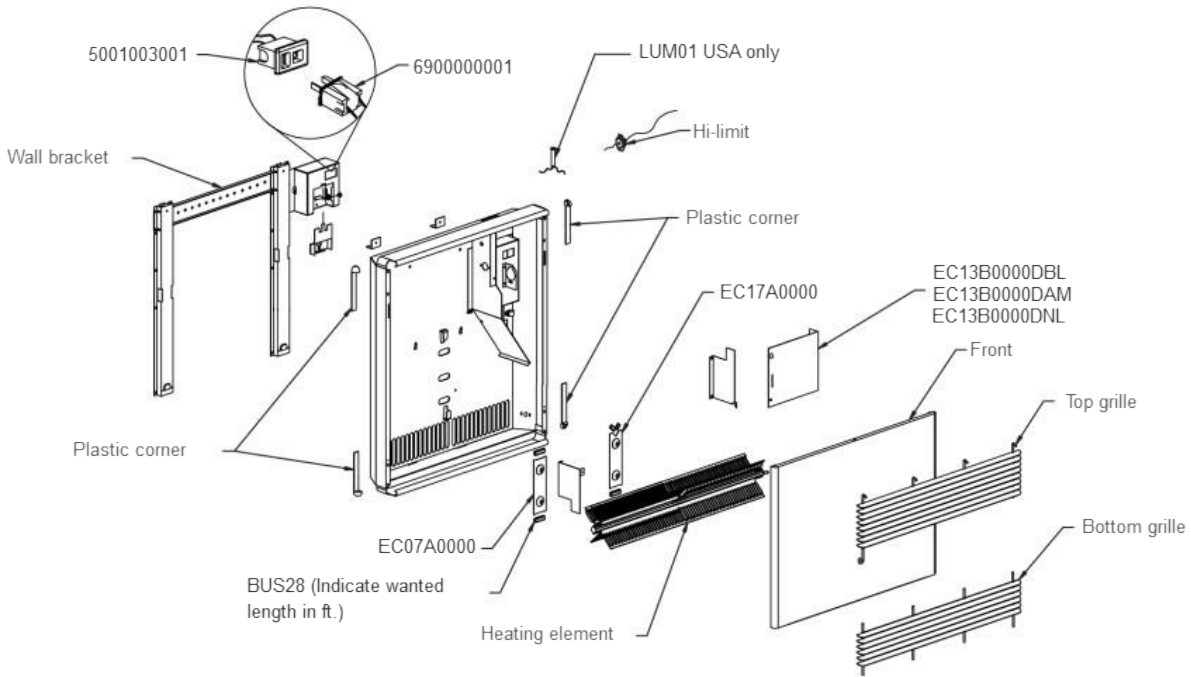

OEC series

Executive Convactor

	Coin en plastique blanc <i>White plastic corner</i>	Coin en plastique amande <i>Almond plastic corner</i>	Coin en plastique noir <i>Black plastic corner</i>
Bas droit / Bottom-right	BUS14	BUS31	BUS41
Bas gauche / Bottom-left	BUS15	BUS32	BUS42
Haut gauche / Top-left	BUS26	BUS37	BUS43
Haut droit / Top-right	BUS27	BUS38	BUS44

Watts	Élément chauffant <i>Heating element</i>	Devant <i>Front</i>	Devant acier inoxydable <i>Stainless steel front</i>	Grille du haut <i>Top grille</i>	Grille du bas <i>Bottom grille</i>	Support mural <i>Wall bracket</i>	Protection thermique <i>Hi-limit</i>	Longueur du produit <i>Product length</i>	
								m m	po <i>in.</i>
750	ELA106	EM02B0300DS*	EM52B0300	EM03B0300D*	EM07B0300D*	OCEM-SUPPORT-418	PRT27	418	16 1/2
1000	ELA107	EM02B0400DS*	EM52B0400	EM03B0400D*	EM07B0400D*	OCEM-SUPPORT-492	PRT27	492	19 7/16
1250	ELA108	EM02B0500DS*	EM52B0500	EM03B0500D*	EM07B0500D*	OCEM-SUPPORT-584	PRT27	584	23
1500	ELA109	EM02B0600DS*	EM52B0600	EM03B0600D*	EM07B0600D*	OCEM-SUPPORT-674	PRT27	674	26 1/2
2000	ELA111	EM02B0800DS*	EM52B0800	EM03B0800D*	EM07B0800D*	OCEM-SUPPORT-862	PRT28	862	34