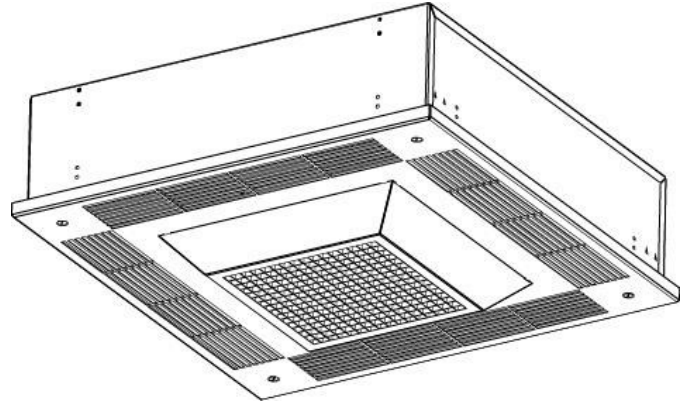

ODS series

Ceiling Forced-Air Diffuser

Heating element

2304000004DAM
2304000004DBL

Please specify information on your heater nameplate when ordering this part.

GRL15DAM
GRL15DBL

Modèles Models	Volts (ph)	Élément chauffant Heating element
ODSR02000	240 (1)	SA44A50C0
ODSR02004	480 (1)	SA44A50H0
ODSR02006	600 (1)	SA44A50E0
ODSR02007	347 (1)	SA44A50D0
ODSR02008	208 (1)	SA44A50B0
ODSR02030	240 (3)	SA44A50C0
ODSR02034	480 (3)	SA44A50G0
ODSR02036	600 (3)	SA44A50D0
ODSR02038	208 (3)	SA44A50B0
ODSR02077	277 (1)	SA44A50G0
ODSR03000	240 (1)	SA44A51G0
ODSR03004	480 (1)	SA44A04H0
ODSR03006	600 (1)	SA44A04E0
ODSR03007	347 (1)	SA44A04D0
ODSR03008	208 (1)	SA44A51C0
ODSR03030	240 (3)	SA44A51G0
ODSR03034	480 (3)	SA44A04G0
ODSR03036	600 (3)	SA44A04D0
ODSR03038	208 (3)	SA44A51C0
ODSR03077	277 (1)	SA44A04G0
ODSR04000	240 (1)	SA44A51C0
ODSR04004	480 (1)	SA44A51H0
ODSR04006	600 (1)	SA44A51E0
ODSR04007	347 (1)	SA44A51D0
ODSR04008	208 (1)	SA44A51B0
ODSR04030	240 (3)	SA44A51C0
ODSR04034	480 (3)	SA44A51G0
ODSR04036	600 (3)	SA44A51D0
ODSR04038	208 (3)	SA44A51B0
ODSR04077	277 (1)	SA44A51G0
ODSR05000	240 (1)	SA44A52C0
ODSR05004	480 (1)	SA44A52H0
ODSR05006	600 (1)	SA44A52E0
ODSR05007	347 (1)	SA44A52D0
ODSR05008	208 (1)	SA44A52B0
ODSR05030	240 (3)	SA44A52C0
ODSR05034	480 (3)	SA44A52G0
ODSR05036	600 (3)	SA44A52D0
ODSR05038	208 (3)	SA44A52B0
ODSR05077	277 (1)	SA44A52G0