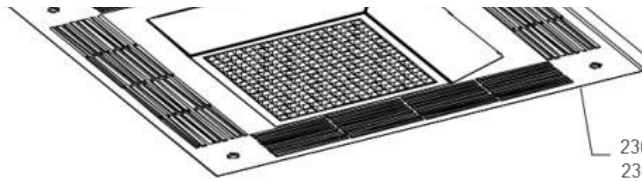

ODS series

Ceiling Forced-Air Diffuser

Heating element

2304000004DAM
2304000004DBL

Please specify information on your heater nameplate when ordering this part.

GRL15DAM
GRL15DBL

Modèles Models	Volts (ph)	Élément chauffant Heating element
ODSR02000	240 (1)	SA44A50C0
ODSR02004	480 (1)	SA44A50H0
ODSR02006	600 (1)	SA44A50E0
ODSR02007	347 (1)	SA44A50D0
ODSR02008	208 (1)	SA44A50B0
ODSR02030	240 (3)	SA44A50C0
ODSR02034	480 (3)	SA44A50G0
ODSR02036	600 (3)	SA44A50D0
ODSR02038	208 (3)	SA44A50B0
ODSR02077	277 (1)	SA44A50G0
ODSR03000	240 (1)	SA44A51G0
ODSR03004	480 (1)	SA44A04H0
ODSR03006	600 (1)	SA44A04E0
ODSR03007	347 (1)	SA44A04D0
ODSR03008	208 (1)	SA44A51C0
ODSR03030	240 (3)	SA44A51G0
ODSR03034	480 (3)	SA44A04G0
ODSR03036	600 (3)	SA44A04D0
ODSR03038	208 (3)	SA44A51C0
ODSR03077	277 (1)	SA44A04G0
ODSR04000	240 (1)	SA44A51C0
ODSR04004	480 (1)	SA44A51H0
ODSR04006	600 (1)	SA44A51E0
ODSR04007	347 (1)	SA44A51D0
ODSR04008	208 (1)	SA44A51B0
ODSR04030	240 (3)	SA44A51C0
ODSR04034	480 (3)	SA44A51G0
ODSR04036	600 (3)	SA44A51D0
ODSR04038	208 (3)	SA44A51B0
ODSR04077	277 (1)	SA44A51G0
ODSR05000	240 (1)	SA44A52C0
ODSR05004	480 (1)	SA44A52H0
ODSR05006	600 (1)	SA44A52E0
ODSR05007	347 (1)	SA44A52D0
ODSR05008	208 (1)	SA44A52B0
ODSR05030	240 (3)	SA44A52C0
ODSR05034	480 (3)	SA44A52G0
ODSR05036	600 (3)	SA44A52D0
ODSR05038	208 (3)	SA44A52B0
ODSR05077	277 (1)	SA44A52G0