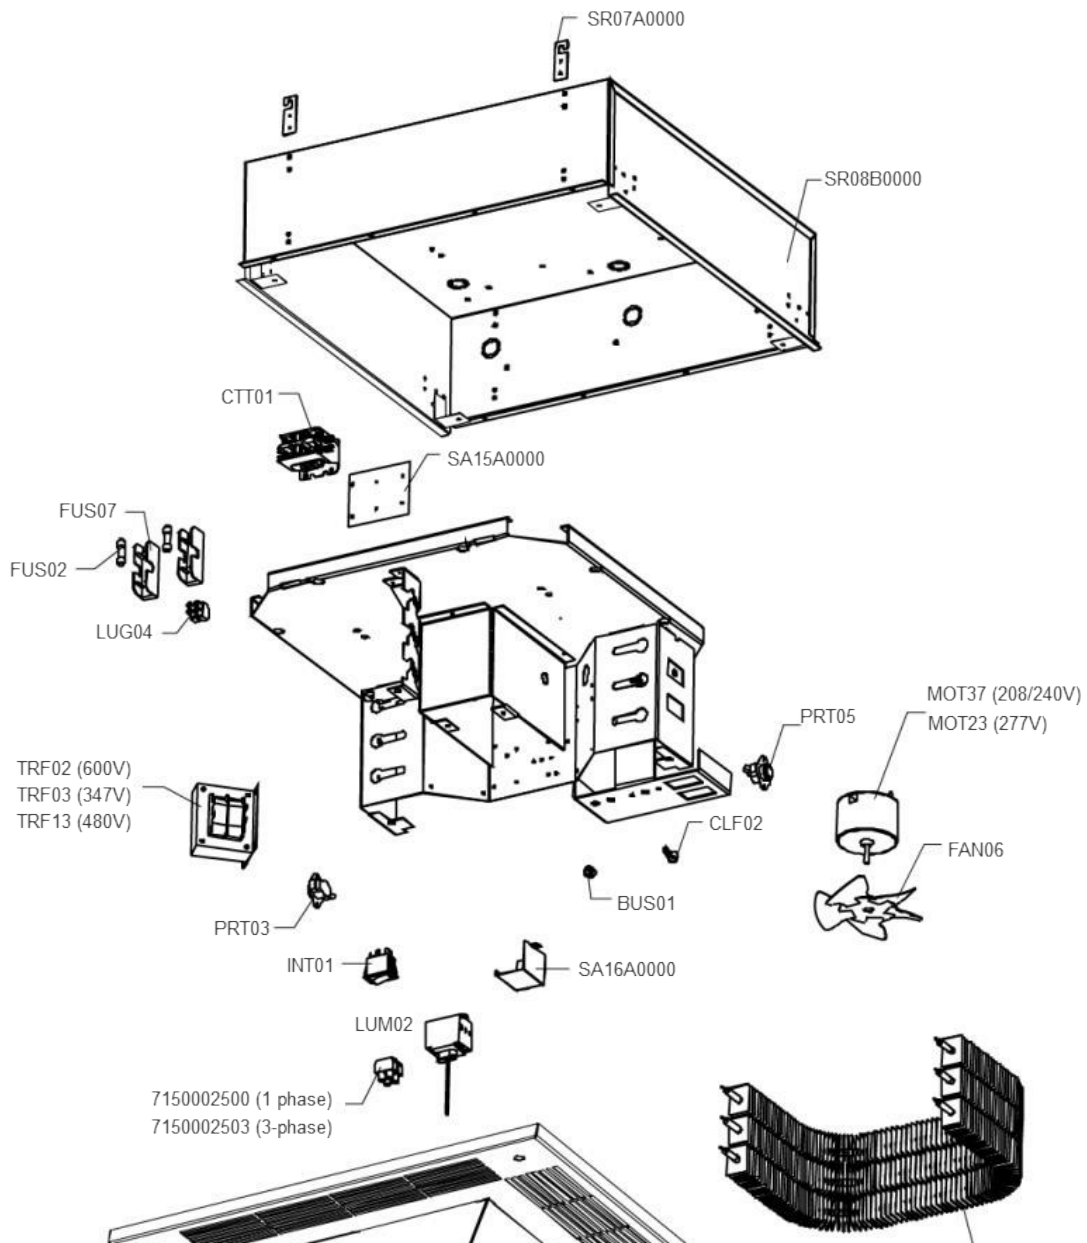

ODS series

Ceiling Forced-Air Diffuser

Heating element

2304000004DAM
2304000004DBL

Please specify information on your heater nameplate when ordering this part.

GRL15DAM
GRL15DBL

Modèles Models	Volts (ph)	Élément chauffant Heating element
ODSR02000	240 (1)	SA44A50C0
ODSR02004	480 (1)	SA44A50H0
ODSR02006	600 (1)	SA44A50E0
ODSR02007	347 (1)	SA44A50D0
ODSR02008	208 (1)	SA44A50B0
ODSR02030	240 (3)	SA44A50C0
ODSR02034	480 (3)	SA44A50G0
ODSR02036	600 (3)	SA44A50D0
ODSR02038	208 (3)	SA44A50B0
ODSR02077	277 (1)	SA44A50G0
ODSR03000	240 (1)	SA44A51G0
ODSR03004	480 (1)	SA44A04H0
ODSR03006	600 (1)	SA44A04E0
ODSR03007	347 (1)	SA44A04D0
ODSR03008	208 (1)	SA44A51C0
ODSR03030	240 (3)	SA44A51G0
ODSR03034	480 (3)	SA44A04G0
ODSR03036	600 (3)	SA44A04D0
ODSR03038	208 (3)	SA44A51C0
ODSR03077	277 (1)	SA44A04G0
ODSR04000	240 (1)	SA44A51C0
ODSR04004	480 (1)	SA44A51H0
ODSR04006	600 (1)	SA44A51E0
ODSR04007	347 (1)	SA44A51D0
ODSR04008	208 (1)	SA44A51B0
ODSR04030	240 (3)	SA44A51C0
ODSR04034	480 (3)	SA44A51G0
ODSR04036	600 (3)	SA44A51D0
ODSR04038	208 (3)	SA44A51B0
ODSR04077	277 (1)	SA44A51G0
ODSR05000	240 (1)	SA44A52C0
ODSR05004	480 (1)	SA44A52H0
ODSR05006	600 (1)	SA44A52E0
ODSR05007	347 (1)	SA44A52D0
ODSR05008	208 (1)	SA44A52B0
ODSR05030	240 (3)	SA44A52C0
ODSR05034	480 (3)	SA44A52G0
ODSR05036	600 (3)	SA44A52D0
ODSR05038	208 (3)	SA44A52B0
ODSR05077	277 (1)	SA44A52G0