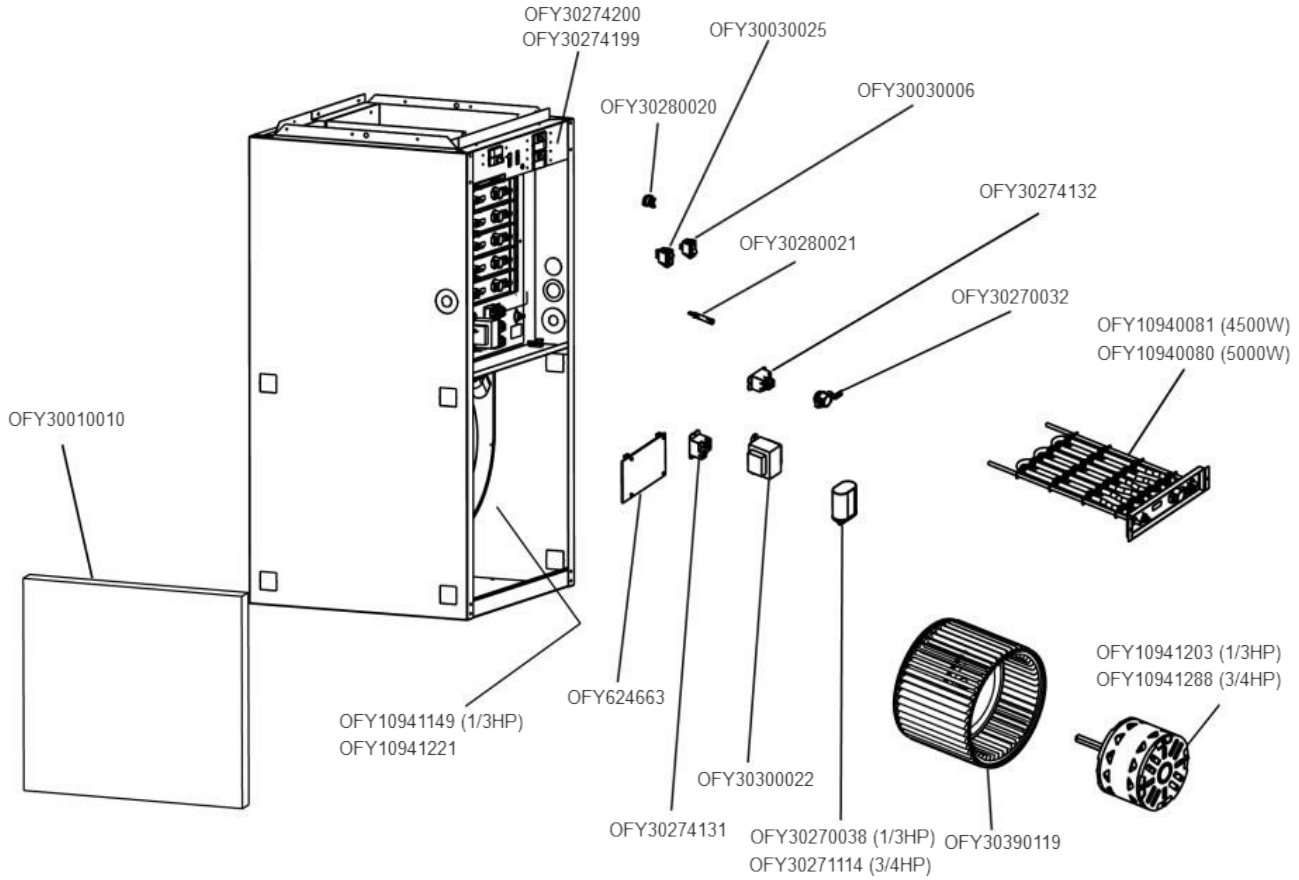

# produit Product #	Description
OFY10920140	Contour du support de filtre / Filter frame assembly
OFY10940101	Bornier de contrôle / Terminal power block
OFY10941364	Trousse de remplacement pour relais et éléments jusqu'à 27kW série D / Service wiring kit for relay and element up to 27kW D Series
OFY10941440	Porte de remplacement série D 10kW20kW / Furnace door D Series 10kW20kW
OFY10941441	Porte de remplacement série D 23kW27kW / Furnace door D Series 23kW27kW
OFY30270031	Bornier bas voltage / Lowvolt terminal block
OFY30274130	Bloc d'alimentation 2 pôles / Terminal block 2pole
OFY30274184	Ensemble bloc d'alimentation / Power block assembly
OFY30390553	Roue du ventilateur 12 po X 8 po (305 mm x 203 mm) pour 27kW / Ventilation wheel 12 in X 8 in for 27kW