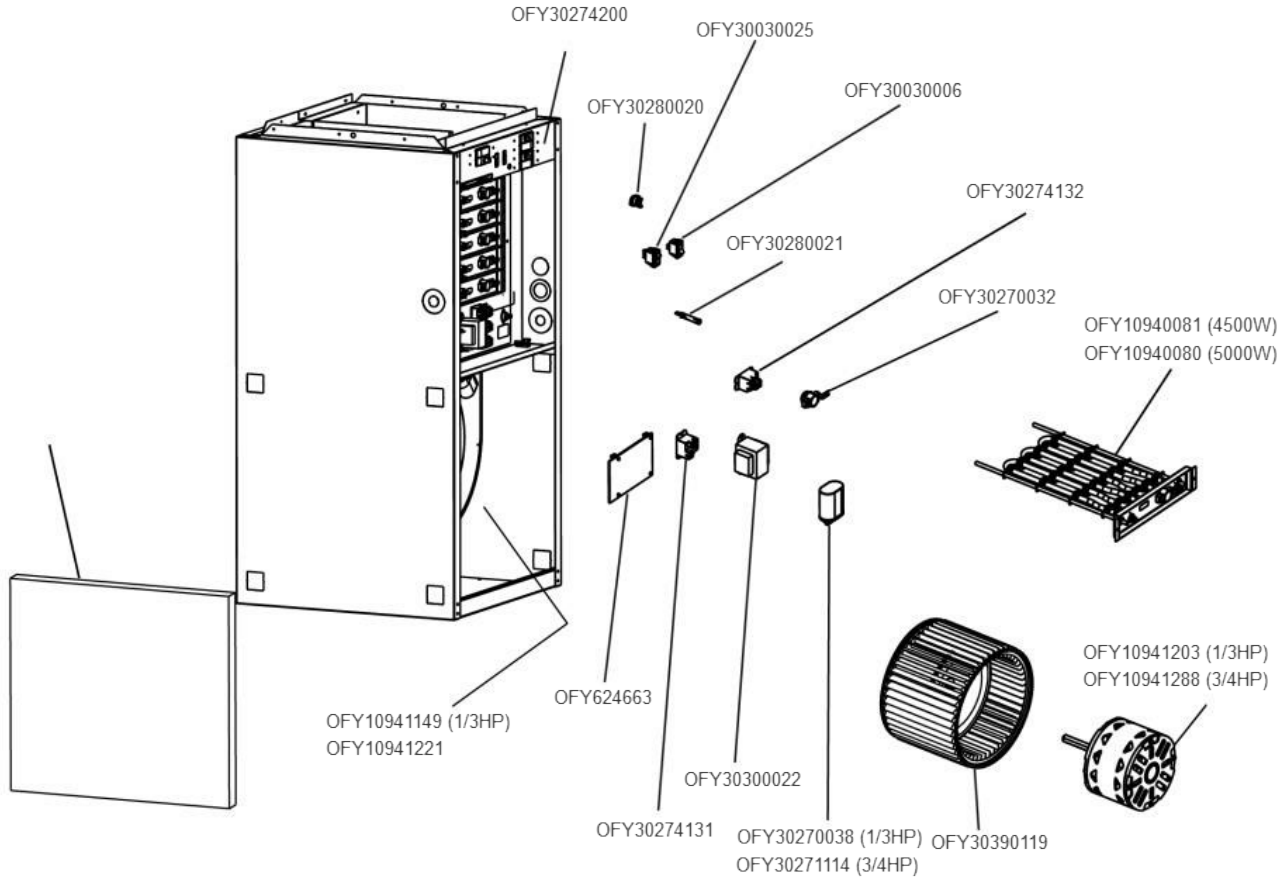

# produit Product #	Description
OFY10920140	Contour du support de filtre / Filter frame assembly
OFY10940101	Bornier de contrôle / Terminal power block
OFY10941364	Trousse de remplacement pour relais et éléments jusqu'à 27kW série D / Service wiring kit for relay and element up to 27kW D Series
OFY10941440	Porte de remplacement série D 10kW20kW / Furnace door D Series 10kW20kW
OFY10941441	Porte de remplacement série D 23kW27kW / Furnace door D Series 23kW27kW
OFY30270031	Bornier bas voltage / Lowvolt terminal block
OFY30274130	Bloc d'alimentation 2 pôles / Terminal block 2pole
OFY30274184	Ensemble bloc d'alimentation / Power block assembly
OFY30390553	Roue du ventilateur 12 po X 8 po (305 mm x 203 mm) pour 27kW / Ventilation wheel 12 in X 8 in for 27kW