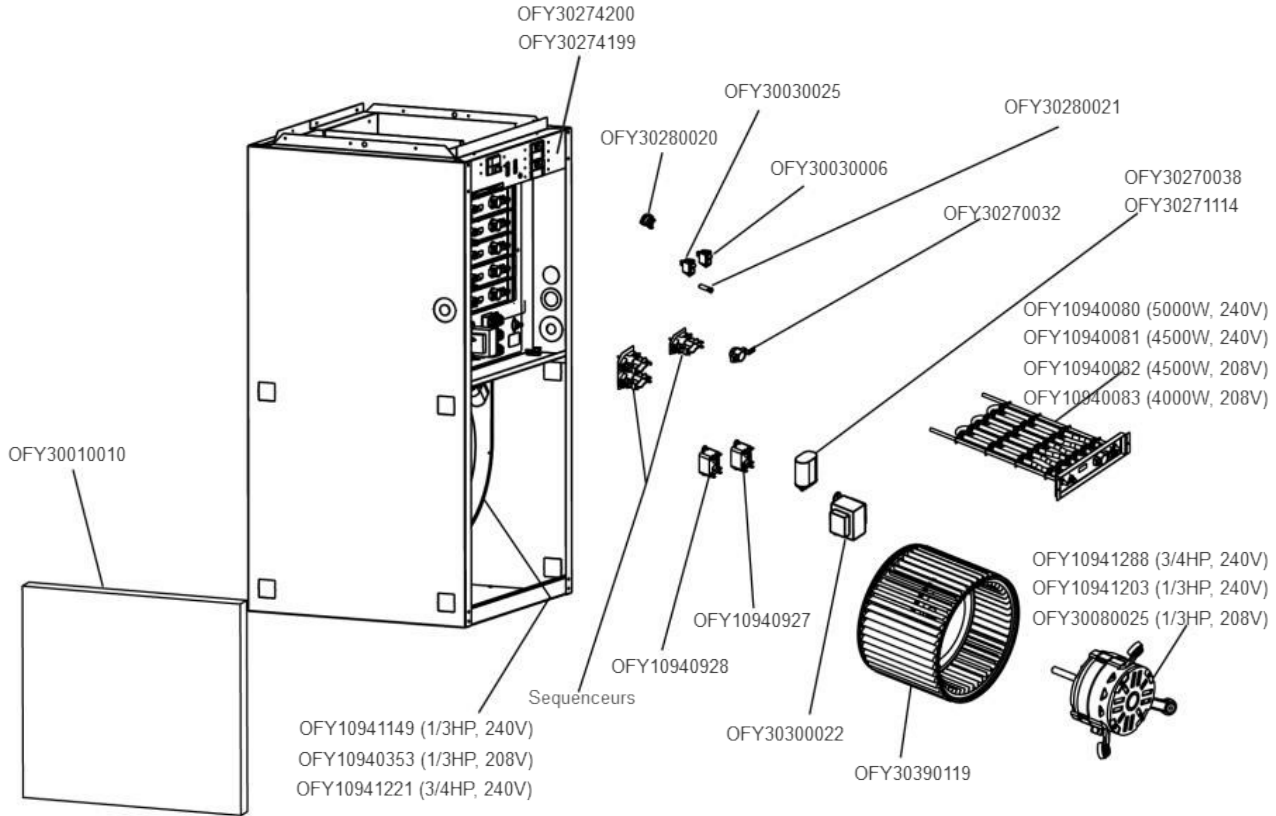

NORTRON OFE-B series

First Generation Electric Furnace - Discontinued 240V only

Séquenceurs / Sequenceurs

# Pièces Parts #	Premier Bottom	Deuxième Second	Troisième/ Third
OFY30270025	-	15kW	24-27kW
OFY30270026	10kW	18-20-25-27kW	-
OFY10940925	15-18-20kW	-	-
OFY10940926	25-27kW	-	-

Items non illustrés / Items not shown

# Pièces Parts #	Description
OFY10920140	Contour du support de filtre / Filter frame assembly
OFY10940101	Bornier de contrôle / Terminal power block
OFY10941437	Témoin lumineux / Service pilot light
OFY10941438	Porte de remplacement pour la série B 10kW-20kW / Furnace door B Series 10kW-20kW
OFY10941439	Porte de remplacement pour la série B 25kW-27kW / Furnace door B Series 25kW-27kW
OFY30270031	Bornier bas voltage / Lowvolt terminal board
OFY30274130	Bloc d'alimentation 2 pôles / Terminal block 2-pole
OFY30274184	Ensemble bloc d'alimentation / Power block assembly
OFY30390553	Roue du ventilateur 12 po X 8 po (305 mm x 203 mm) pour 27kW / Ventilation wheel 12 in X 8 in (305 mm x 203 mm) for 27kW