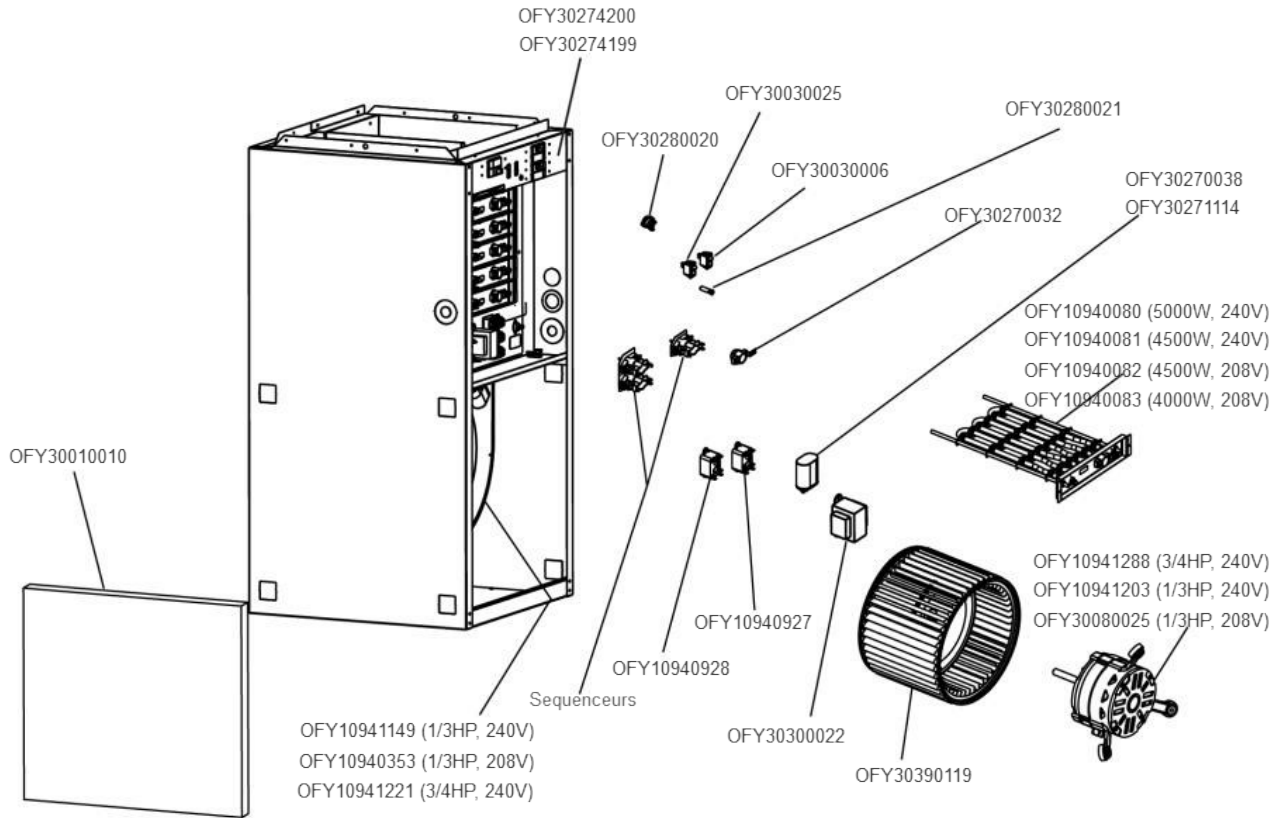

NORTRON OFE-B series

First Generation Electric Furnace - Discontinued 240V only

Séquenceurs / Sequenceurs

# Pièces Parts #	Premier Bottom	Deuxième Second	Troisième/ Third
OFY30270025	-	15kW	24-27kW
OFY30270026	10kW	18-20-25-27kW	-
OFY10940925	15-18-20kW	-	-
OFY10940926	25-27kW	-	-

Items non illustrés / Items not shown

# Pièces Parts #	Description
OFY10920140	Contour du support de filtre / Filter frame assembly
OFY10940101	Bornier de contrôle / Terminal power block
OFY10941437	Témoin lumineux / Service pilot light
OFY10941438	Porte de remplacement pour la série B 10kW-20kW / Furnace door B Series 10kW-20kW
OFY10941439	Porte de remplacement pour la série B 25kW-27kW / Furnace door B Series 25kW-27kW
OFY30270031	Bornier bas voltage / Lowvolt terminal board
OFY30274130	Bloc d'alimentation 2 pôles / Terminal block 2-pole
OFY30274184	Ensemble bloc d'alimentation / Power block assembly
OFY30390553	Roue du ventilateur 12 po X 8 po (305 mm x 203 mm) pour 27kW / Ventilation wheel 12 in X 8 in (305 mm x 203 mm) for 27kW