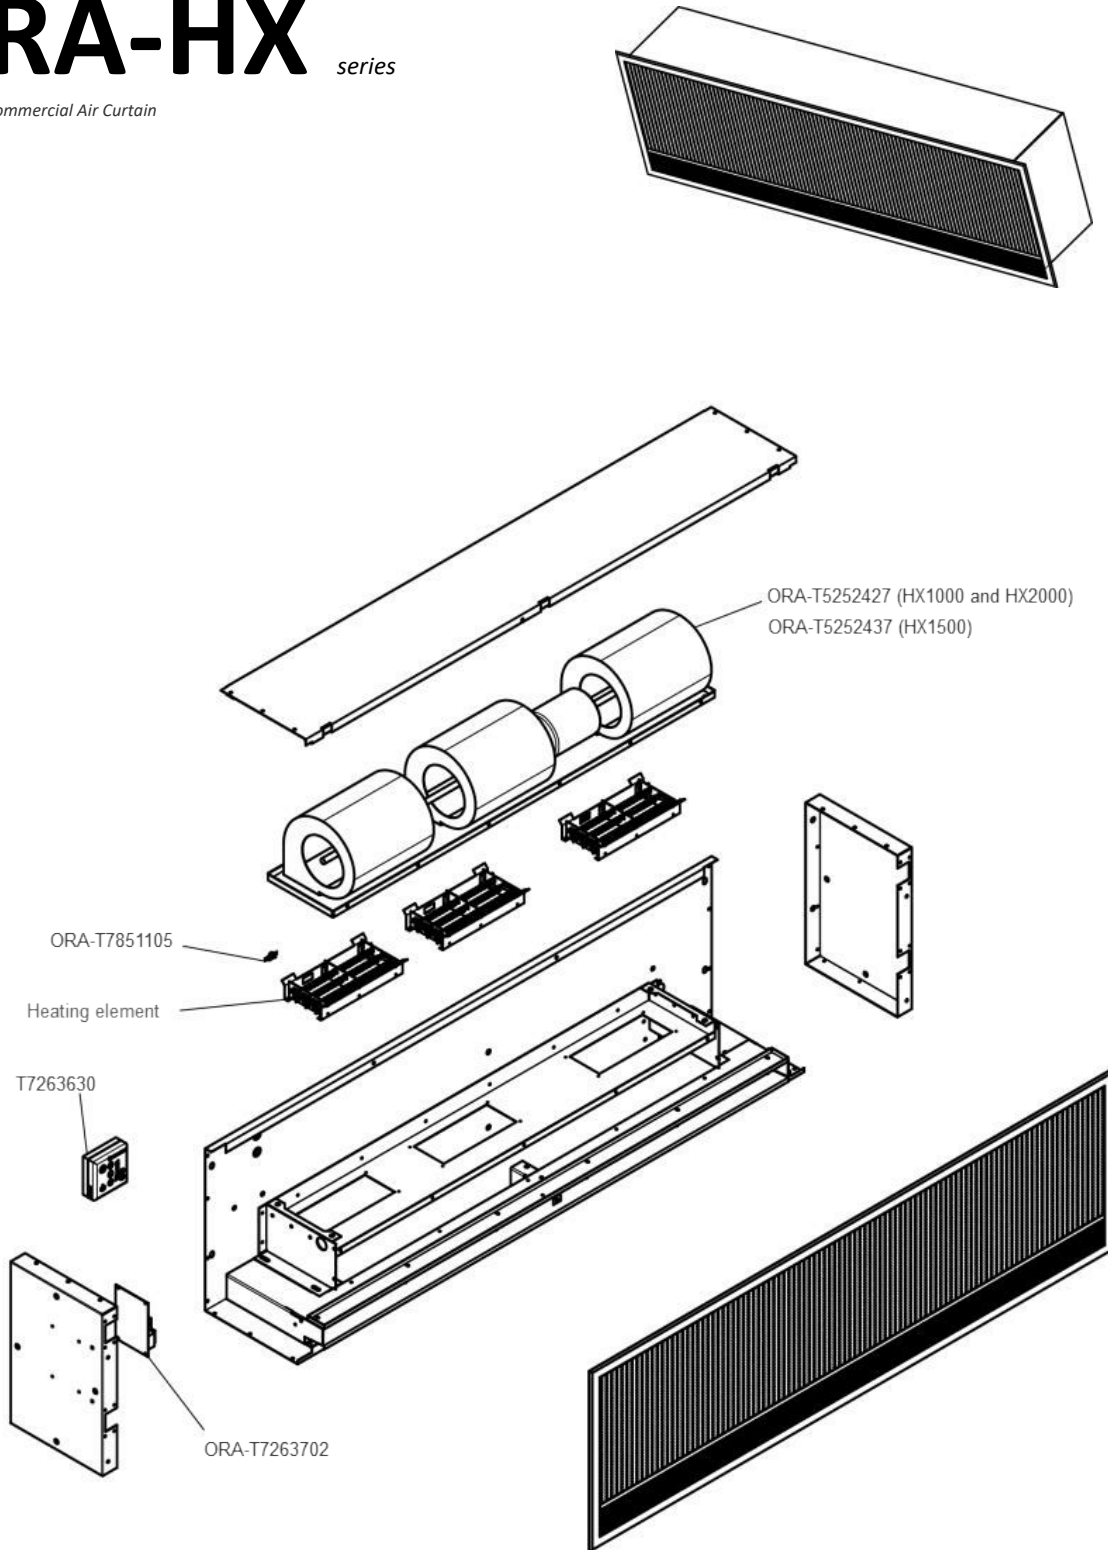

# ORA-HX *series*

*HX Range Commercial Air Curtain*

**Élément chauffant / Heating element**

	HX1000	HX1500	HX2000
Quantité d'éléments à commander / Quantity of elements to order	2	3	4
208V	ORA-T7293250	ORA-T7293250	ORA-T7293250
600V	ORA-T7293255	ORA-T7293255	ORA-T7293255

<b>Senseur de porte en trousse de remplacement Door sensor replacement kit</b>
ORA-KIT-DS