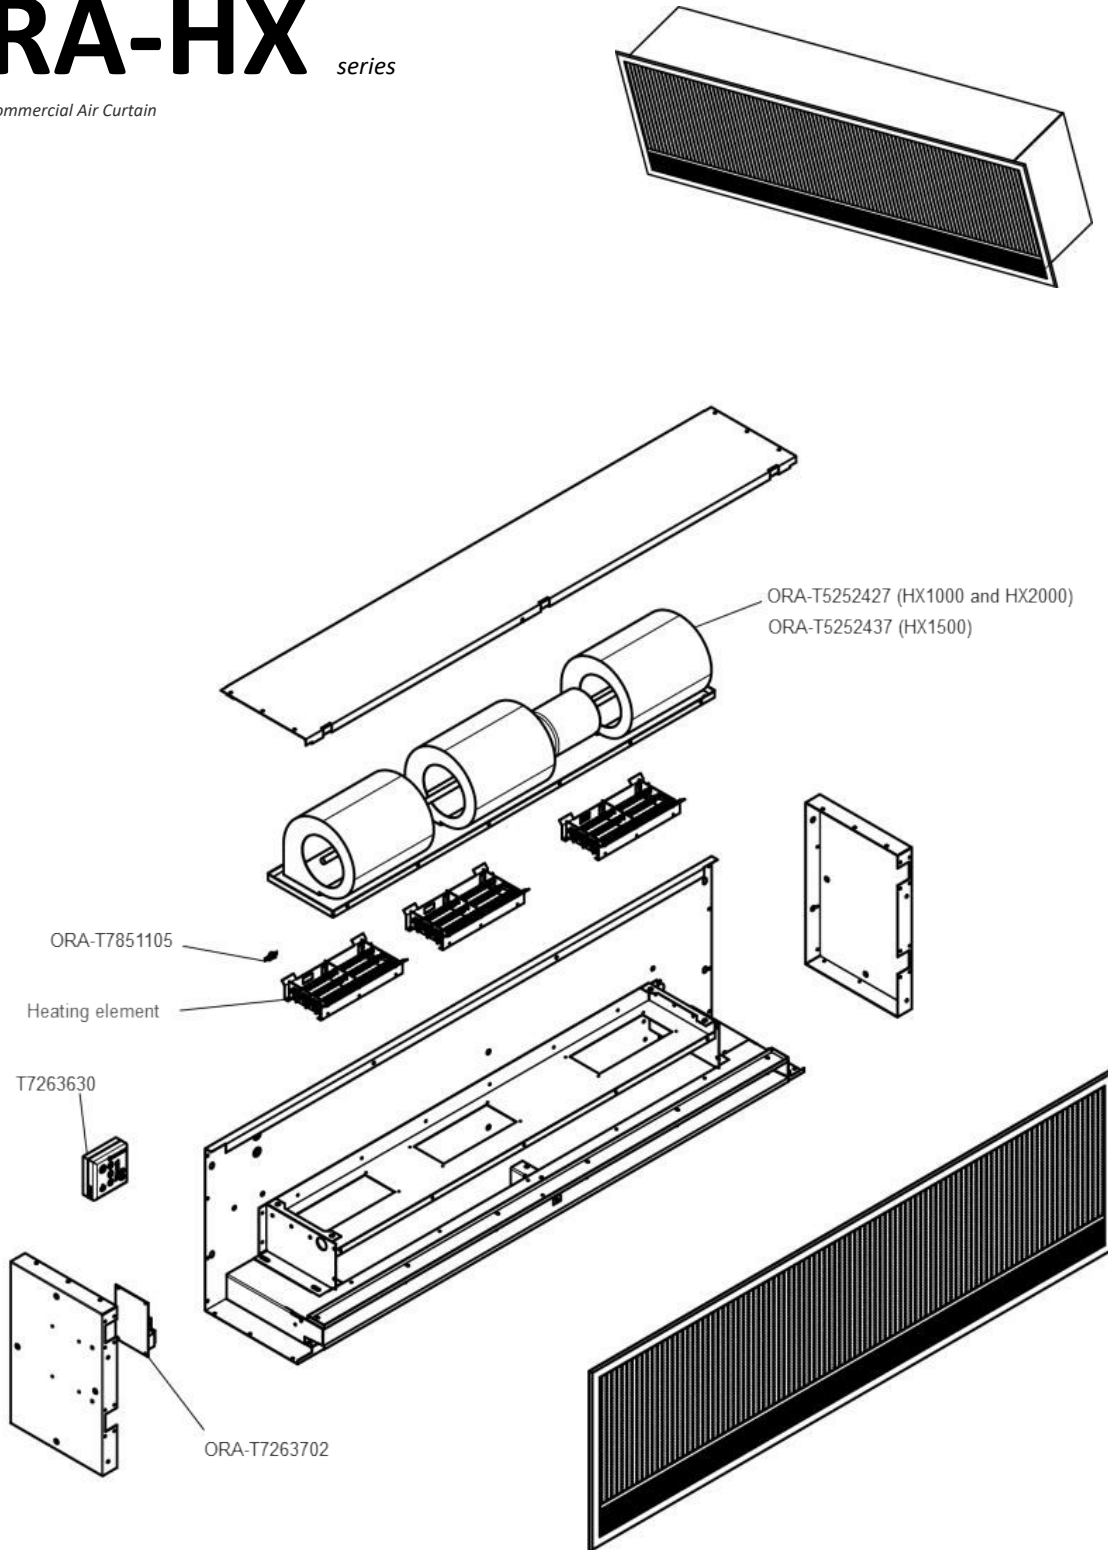

ORA-HX *series*

HX Range Commercial Air Curtain

Élément chauffant / Heating element

	HX1000	HX1500	HX2000
Quantité d'éléments à commander / Quantity of elements to order	2	3	4
208V	ORA-T7293250	ORA-T7293250	ORA-T7293250
600V	ORA-T7293255	ORA-T7293255	ORA-T7293255

Senseur de porte en trousse de remplacement Door sensor replacement kit
ORA-KIT-DS