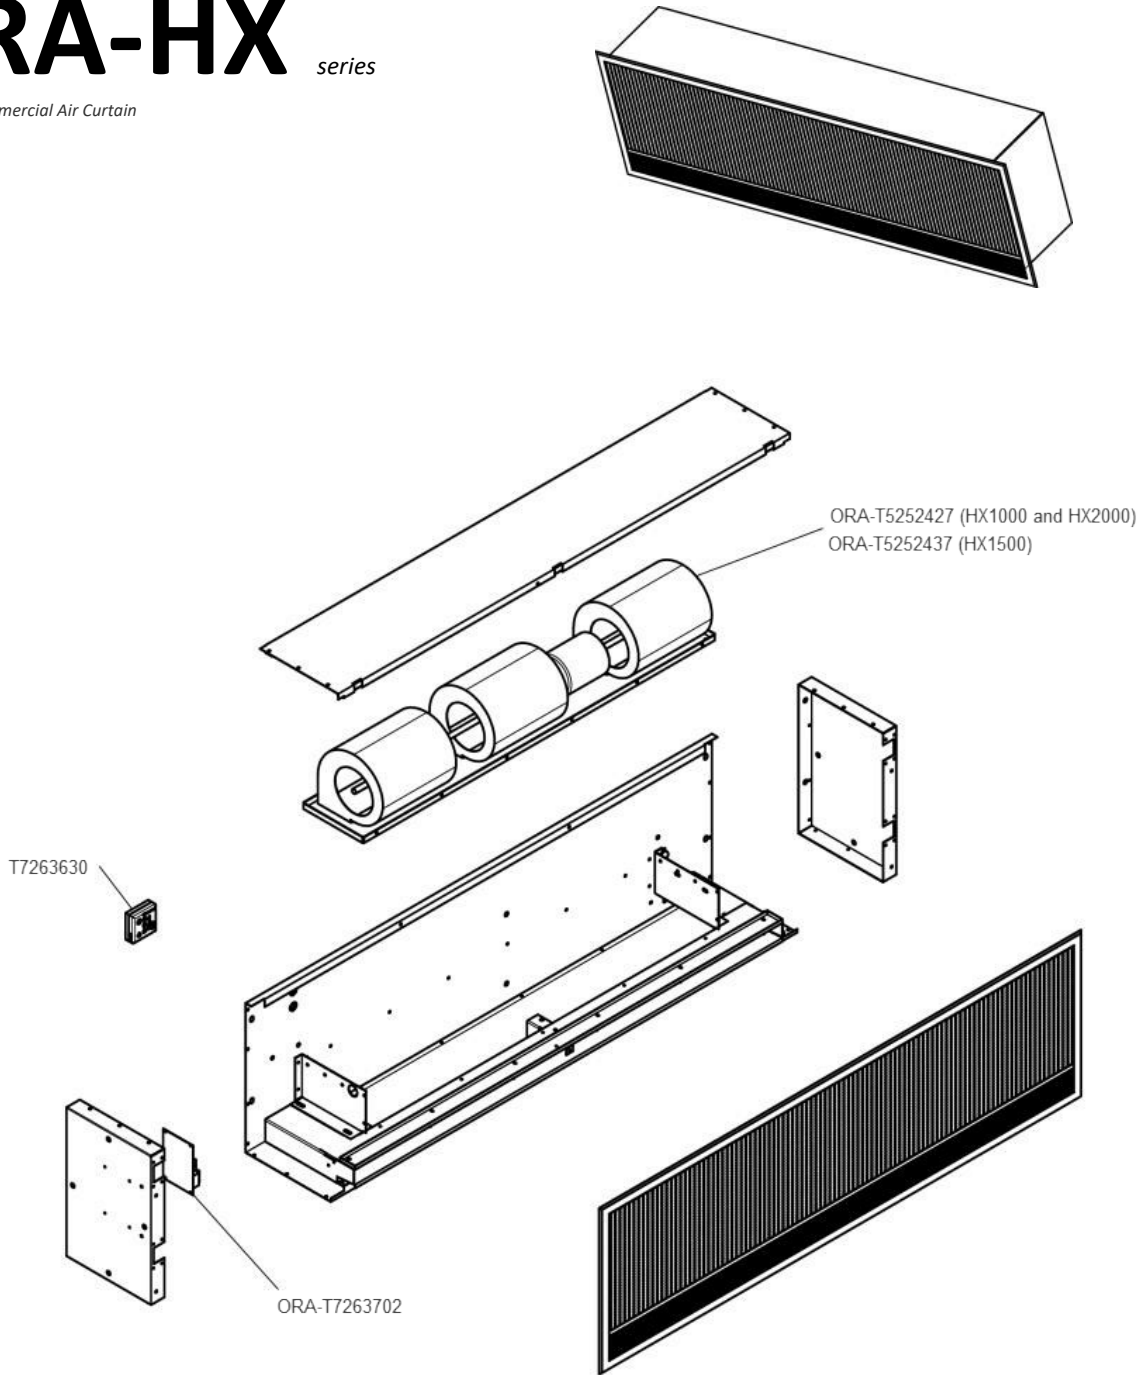

ORA-HX *series*

HX Range Commercial Air Curtain

Senseur de porte en trousse de remplacement
Door sensor replacement kit

ORA-KIT-DS