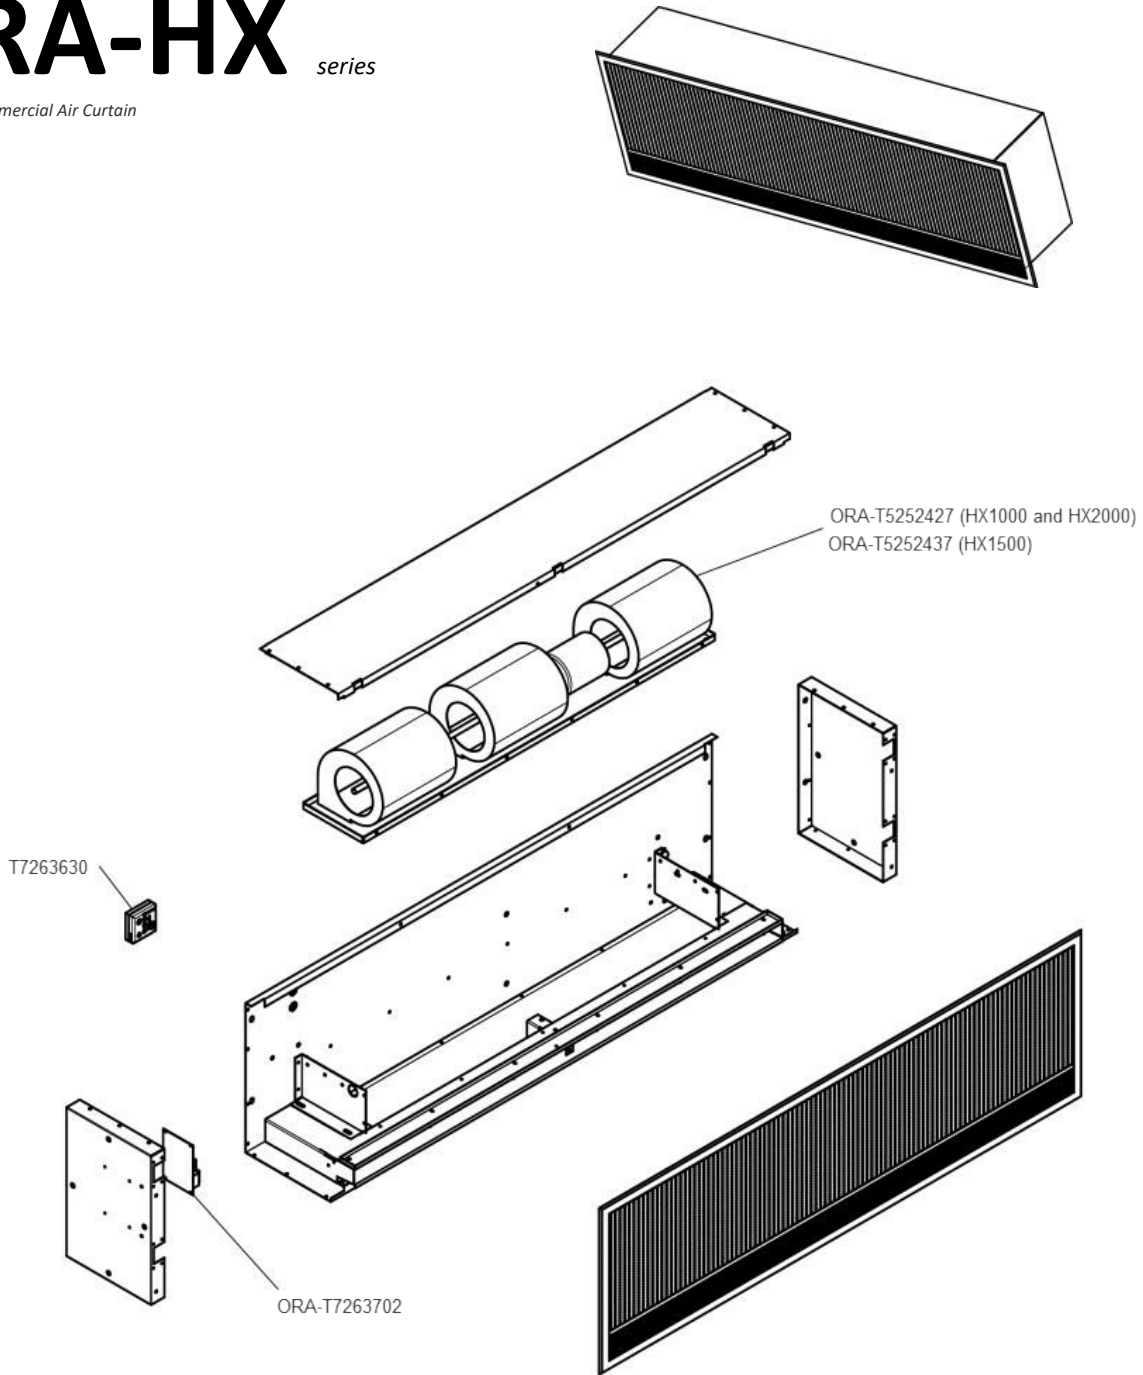

# ORA-HX *series*

*HX Range Commercial Air Curtain*

**Senseur de porte en trousse de remplacement**  
*Door sensor replacement kit*

ORA-KIT-DS