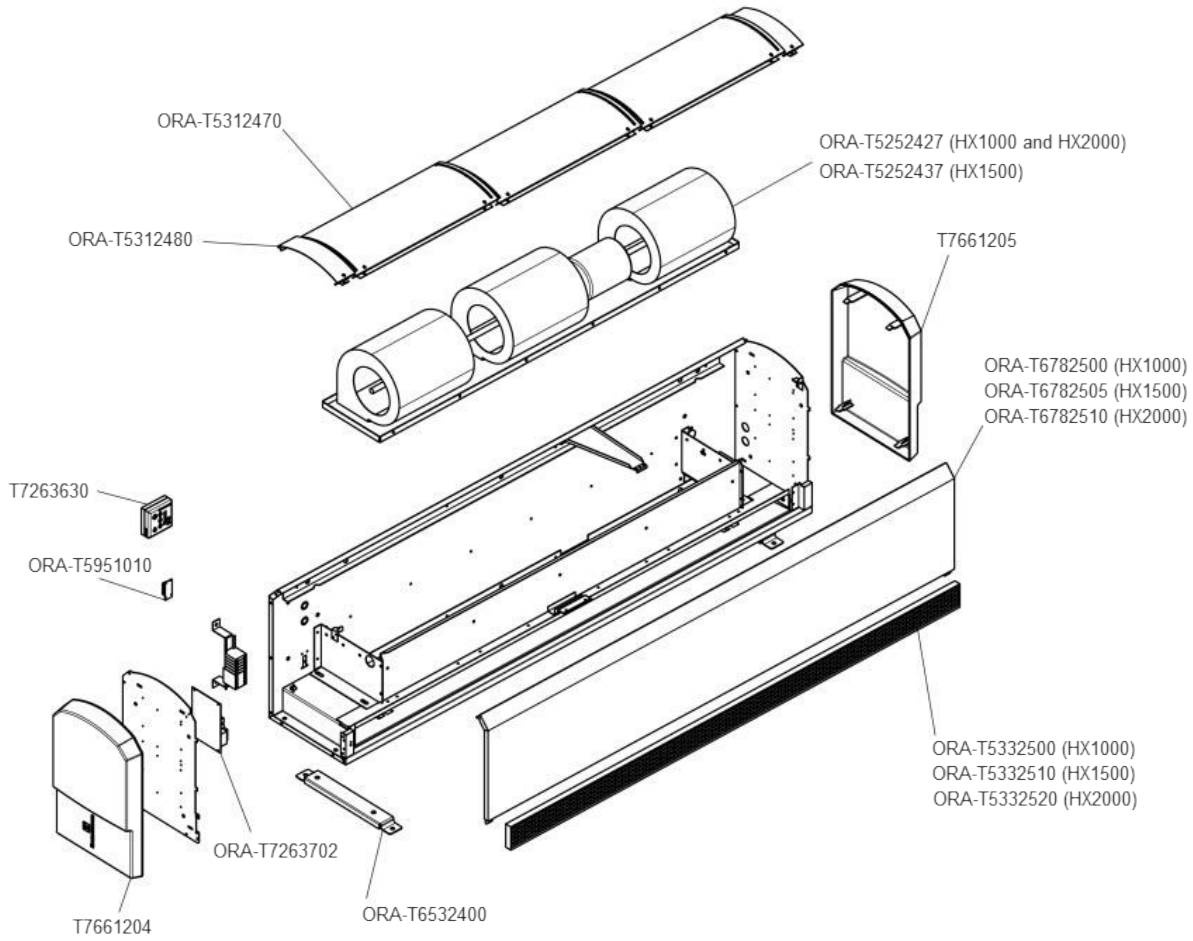

ORA-HX *series*

HX Range Commercial Air Curtain

Filtre / Filter

	HX1000	HX1500	HX2000
Quantité de filtres à commander / Quantity of filters to order	3	4	5
	ORA-T7402520	ORA-T7402520	ORA-T7402520

Senseur de porte en trousse de remplacement <i>Door sensor replacement kit</i>
ORA-KIT-DS