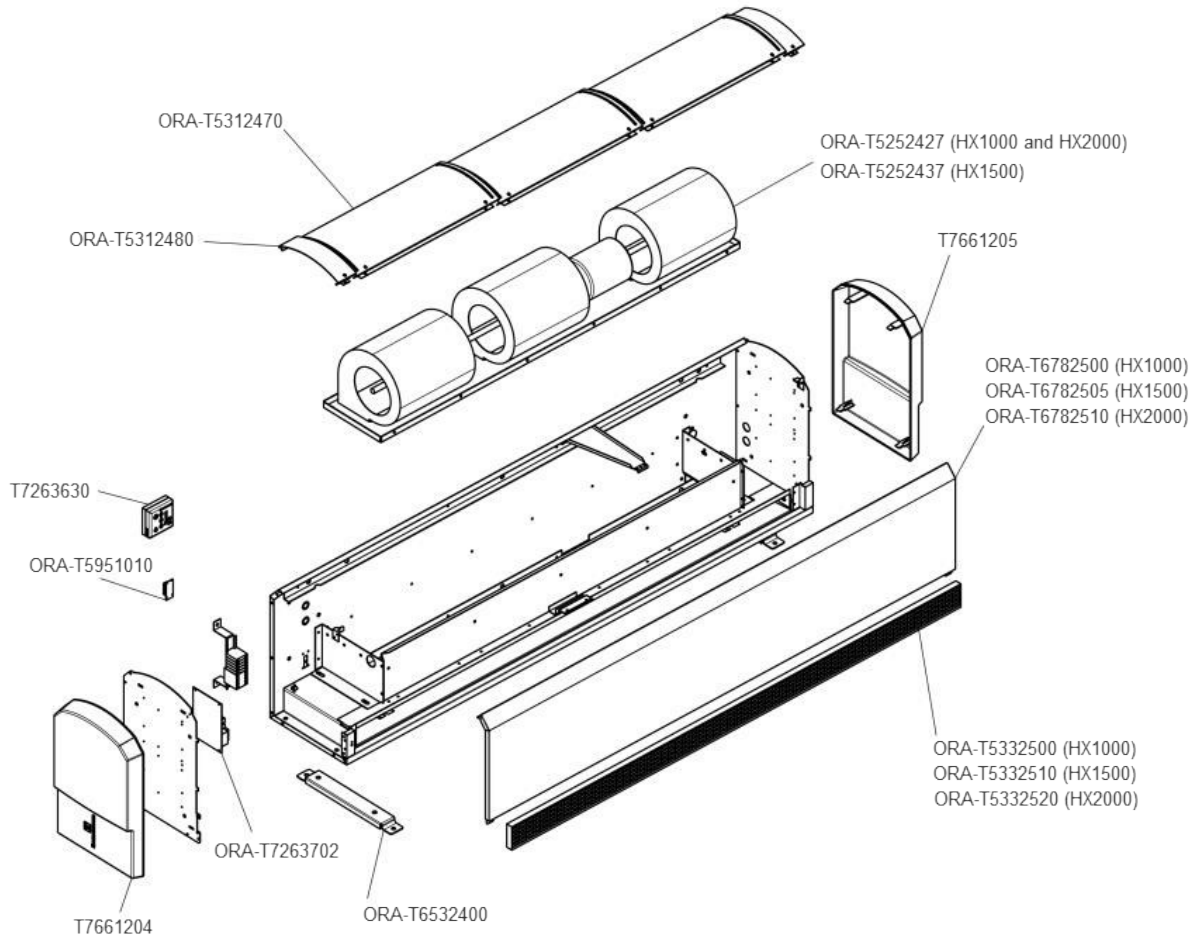

ORA-HX *series*

HX Range Commercial Air Curtain

Filtre / Filter

	HX1000	HX1500	HX2000
Quantité de filtres à commander / Quantity of filters to order	3	4	5
	ORA-T7402520	ORA-T7402520	ORA-T7402520

Senseur de porte en trousse de remplacement <i>Door sensor replacement kit</i>
ORA-KIT-DS