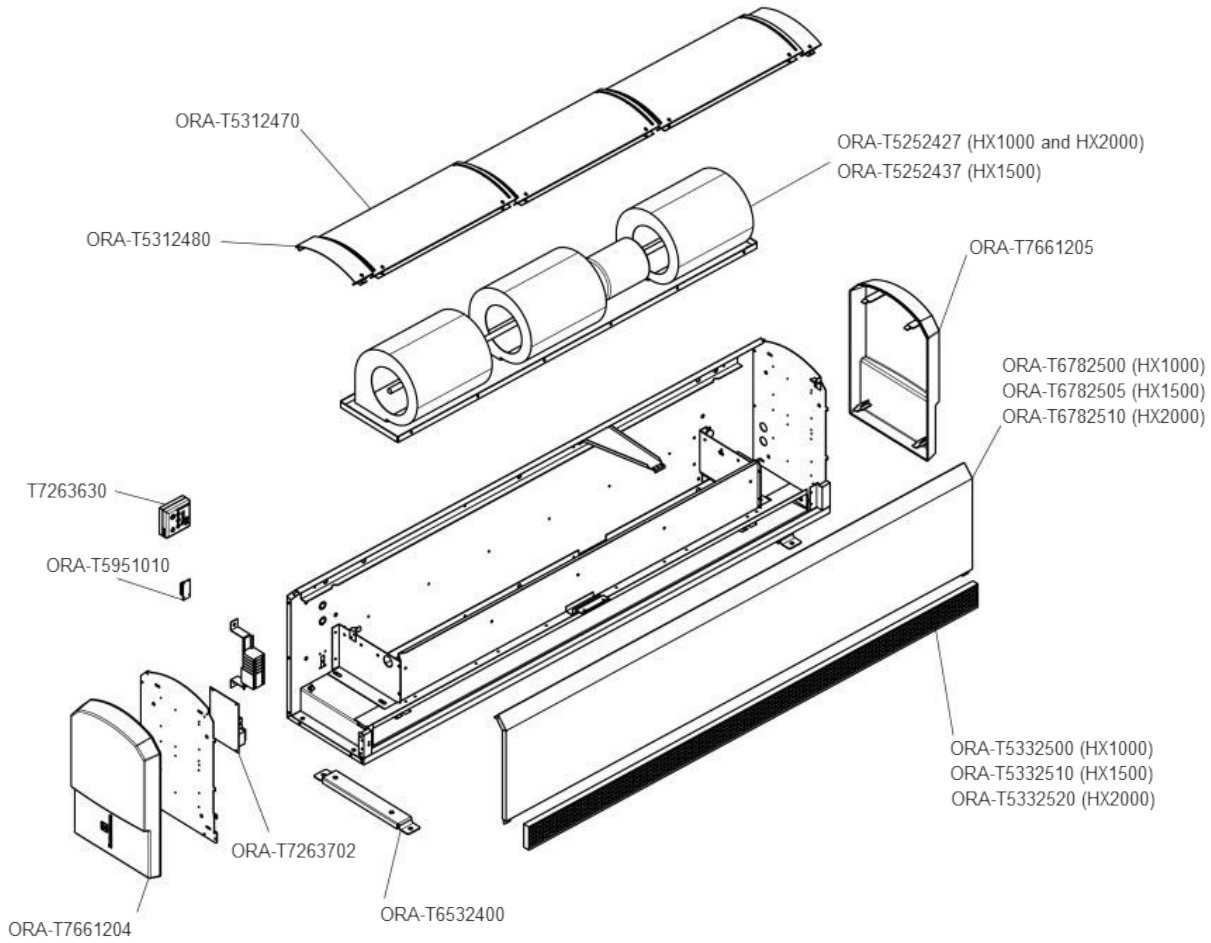

ORA-HX *series*

HX Range Commercial Air Curtain

Filtre / Filter

	HX1000	HX1500	HX2000
Quantité de filtres à commander / Quantity of filters to order	3	4	5
	ORA-T7402520	ORA-T7402520	ORA-T7402520

Senseur de porte en trousse de remplacement <i>Door sensor replacement kit</i>
ORA-KIT-DS