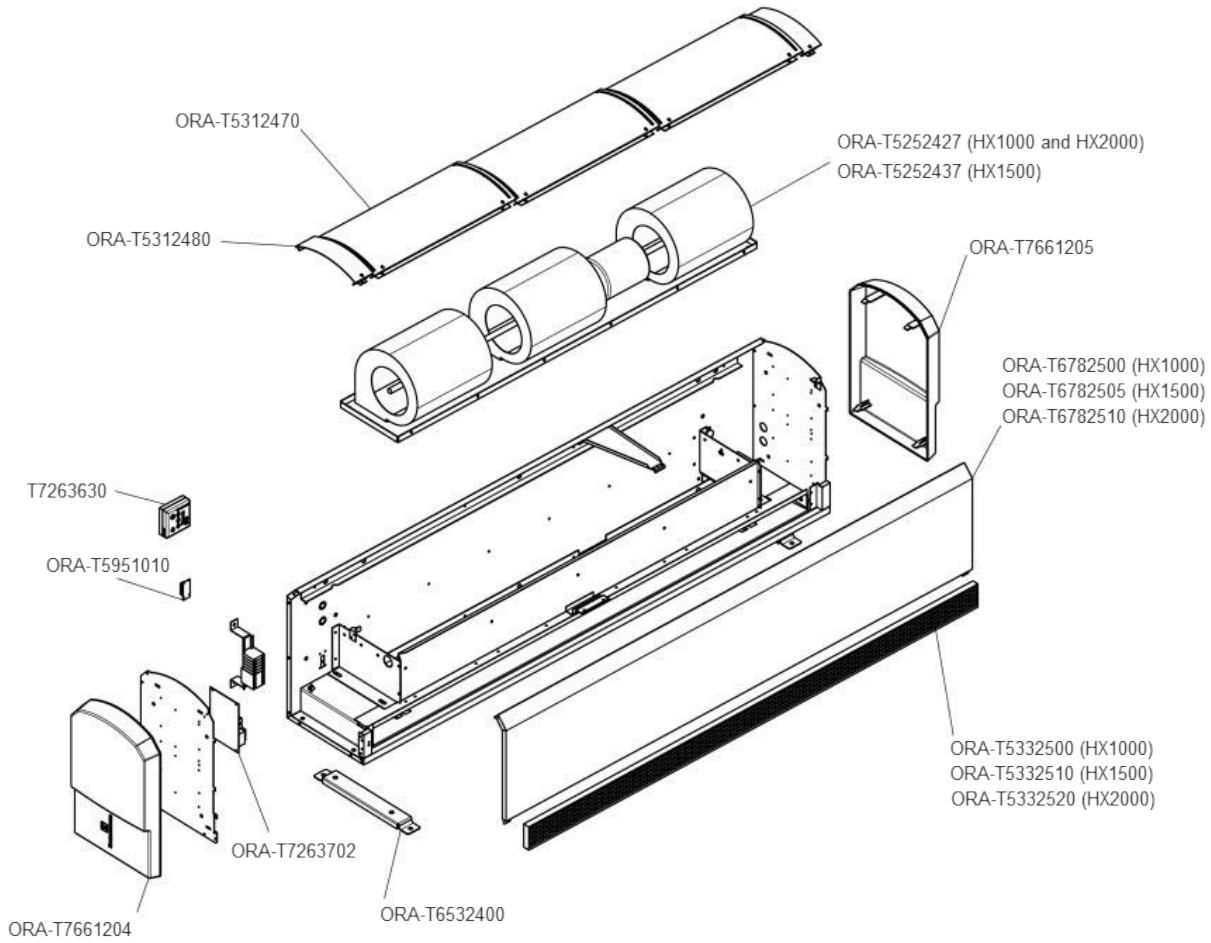

# ORA-HX *series*

HX Range Commercial Air Curtain

**Filtre / Filter**

	HX1000	HX1500	HX2000
Quantité de filtres à commander / Quantity of filters to order	3	4	5
	ORA-T7402520	ORA-T7402520	ORA-T7402520

<b>Senseur de porte en trousse de remplacement</b> <i>Door sensor replacement kit</i>
ORA-KIT-DS