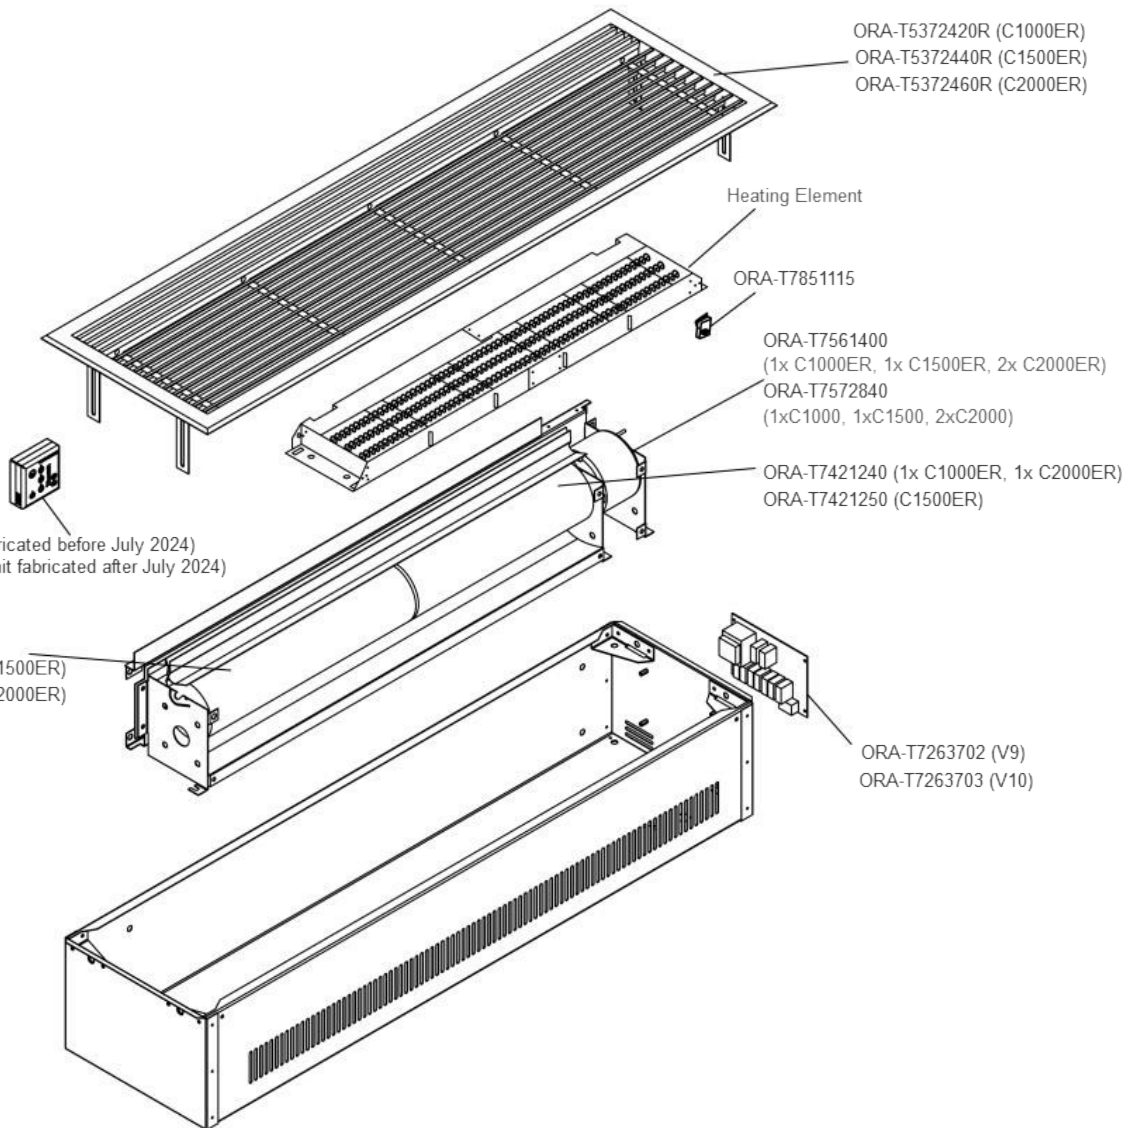

# ORA-C series

C Range Commercial Air Curtain

**Élément chauffant / Heating element**

Élément chauffant <i>Heating element</i>		
C1000ER	C1500ER	C2000ER
ORA-T7293106	ORA-T7293154	ORA-T7293106
ORA-T7293108	ORA-T7293155	ORA-T7293108 + ORA-T7293109

Capteur thermique <i>Sensor thermal run-on-timer</i>
ORA-T7851102

Senseur de porte en trousse de remplacement <i>Door sensor replacement kit</i>
ORA-KIT-DS

Capaciteur 3UF et 4UF <i>Capacitor 3UF and 4UF</i>		
C1000ER	C1500ER	C2000ER
ORA-T780032	ORA-T7080042	ORA-T780032 + ORA-T780032