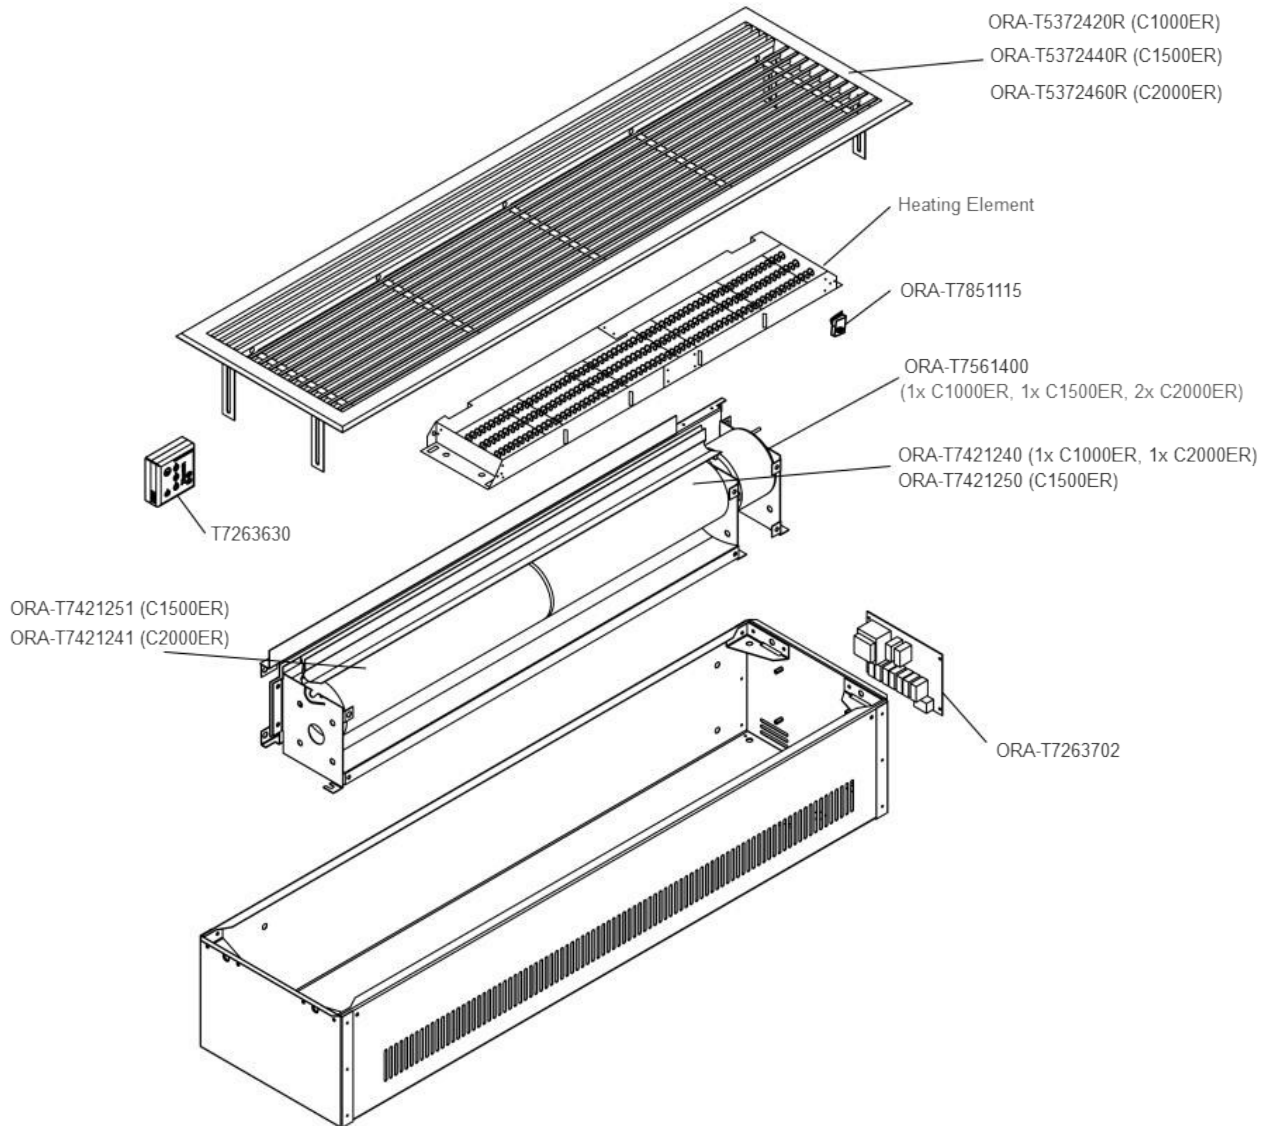

# ORA-C *series*

C Range Commercial Air Curtain

**Élément chauffant / Heating element**

Élément chauffant Heating element		
C1000ER	C1500ER	C2000ER
ORA-T7293106	ORA-T7293154	ORA-T7293106
ORA-T7293108	ORA-T7293155	ORA-T7293108 + ORA-T7293109

Capteur thermique Sensor thermal run-on-timer
ORA-T7851102

Senseur de porte en trousse de remplacement Door sensor replacement kit
ORA-KIT-DS

Capaciteur 3UF et 4UF Capacitor 3UF and 4UF		
C1000ER	C1500ER	C2000ER
ORA-T780032	ORA-T7080042	ORA-T780032 + ORA-T780032