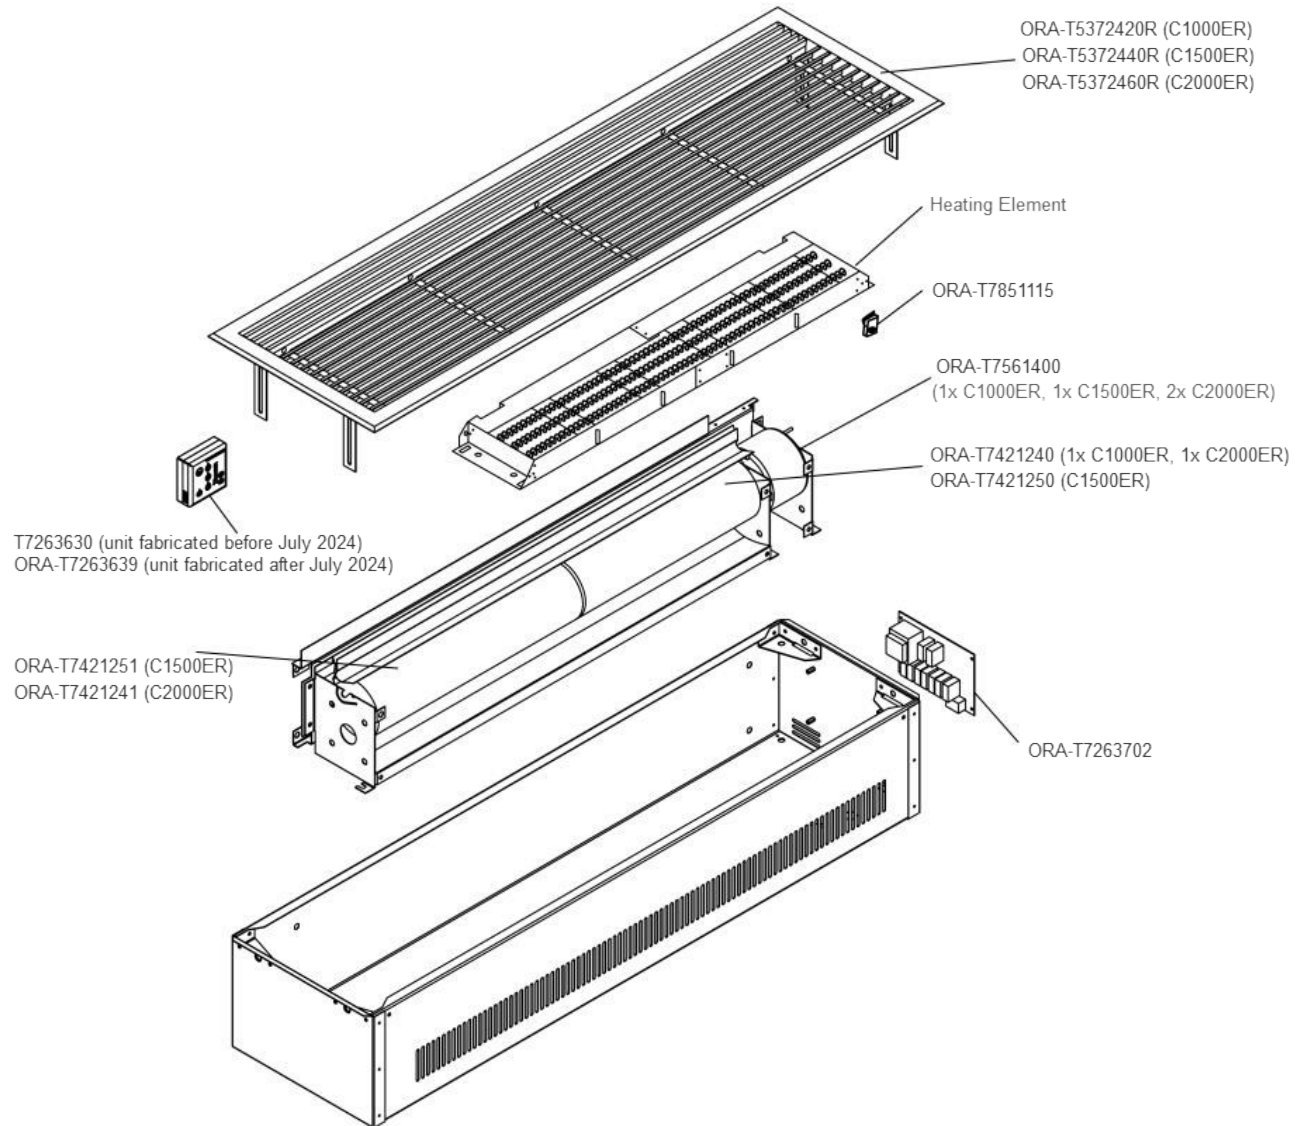

ORA-C *series*

C Range Commercial Air Curtain

Élément chauffant / Heating element

Élément chauffant Heating element		
C1000ER	C1500ER	C2000ER
ORA-T7293106	ORA-T7293154	ORA-T7293106
ORA-T7293108	ORA-T7293155	ORA-T7293108 + ORA-T7293109

Capteur thermique Sensor thermal run-on-timer
ORA-T7851102

Senseur de porte en trousse de remplacement Door sensor replacement kit
ORA-KIT-DS

Capaciteur 3UF et 4UF Capacitor 3UF and 4UF		
C1000ER	C1500ER	C2000ER
ORA-T780032	ORA-T7080042	ORA-T780032 + ORA-T780032