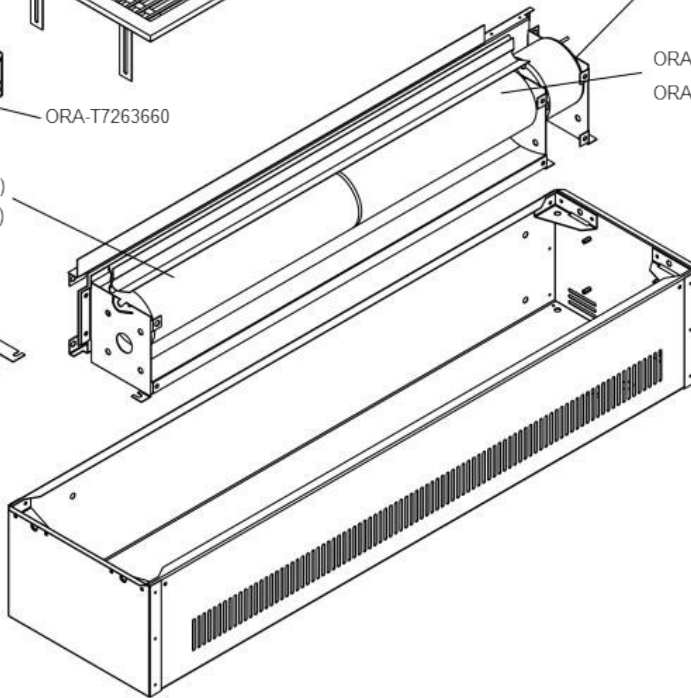

ORA-C *series*

C Range Commercial Air Curtain

ORA-T5372420R (C1000AR)
ORA-T5372440R (C1500AR)
ORA-T5372460R (C2000AR)

ORA-T7263660

ORA-T7561400 (1x C1000AR, 1x C1500AR, 2x C2000AR)

ORA-T7421240 (1x C1000AR, 1x C2000AR)
ORA-T7421250 (C1500AR)

ORA-T7421241 (C2000AR)
ORA-T7421251 (C1500AR)

ORA-T7263702

Senseur de porte en trousse de remplacement <i>Door sensor replacement kit</i>		
ORA-KIT-DS		

Capaciteur 3UF et 4UF <i>Capacitor 3UF and 4UF</i>		
C1000AR	C1500AR	C2000AR
ORA-T7080032	ORA-T7080042	ORA-T7080032 + ORA-T7080032