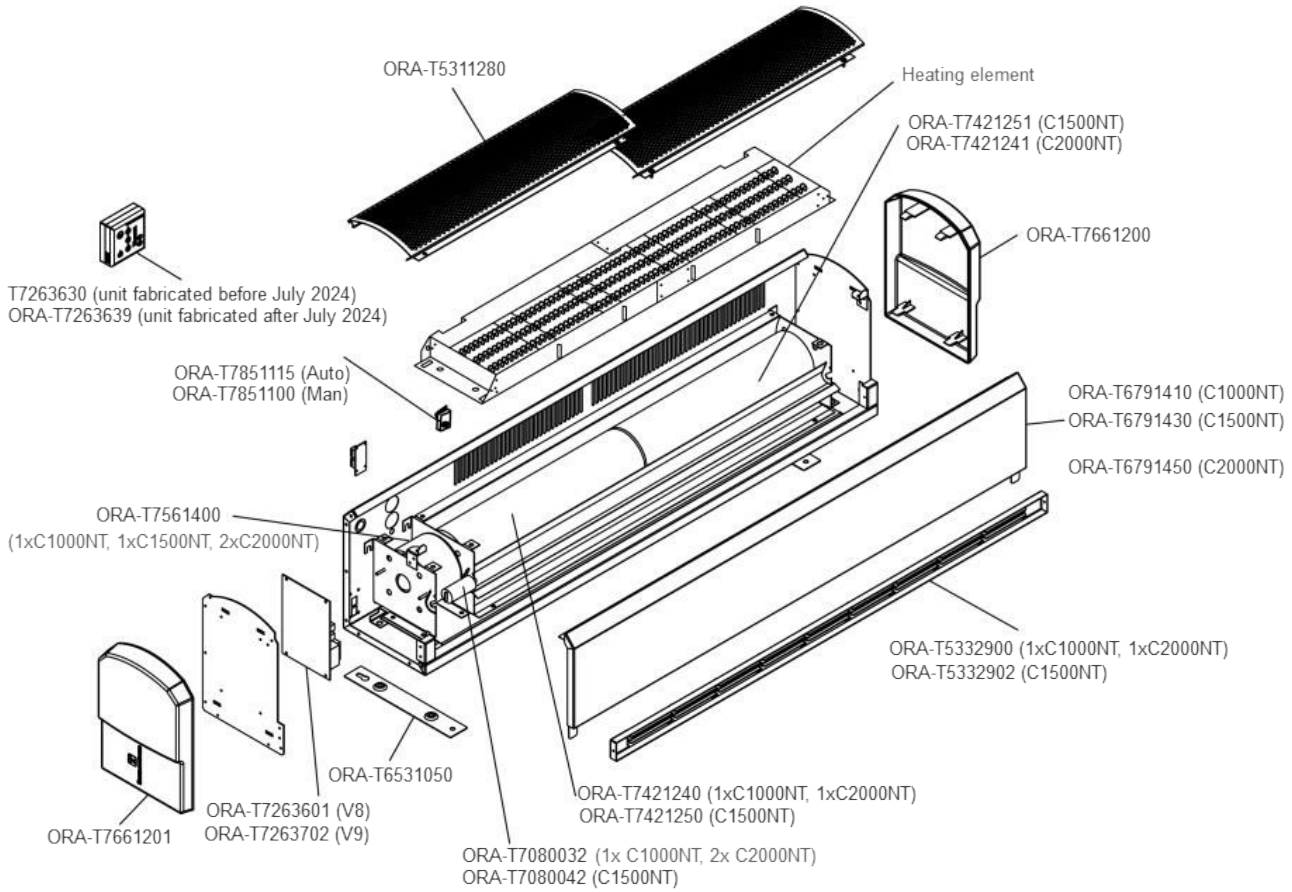

# ORA-C series

C Range Commercial Air Curtain

**Élément chauffant / Heating element**

C1000NT	C1500NT	C2000NT
ORA-T7293106	ORA-T7293154	ORA-T7293106
ORA-T7293108	ORA-T7293155	ORA-T7293108 + ORA-T7293109

Capteur thermique <i>Sensor thermal run-on-timer</i>
ORA-T7851102

Senseur de porte en trousse de remplacement <i>Door sensor replacement kit</i>
ORA-KIT-DS