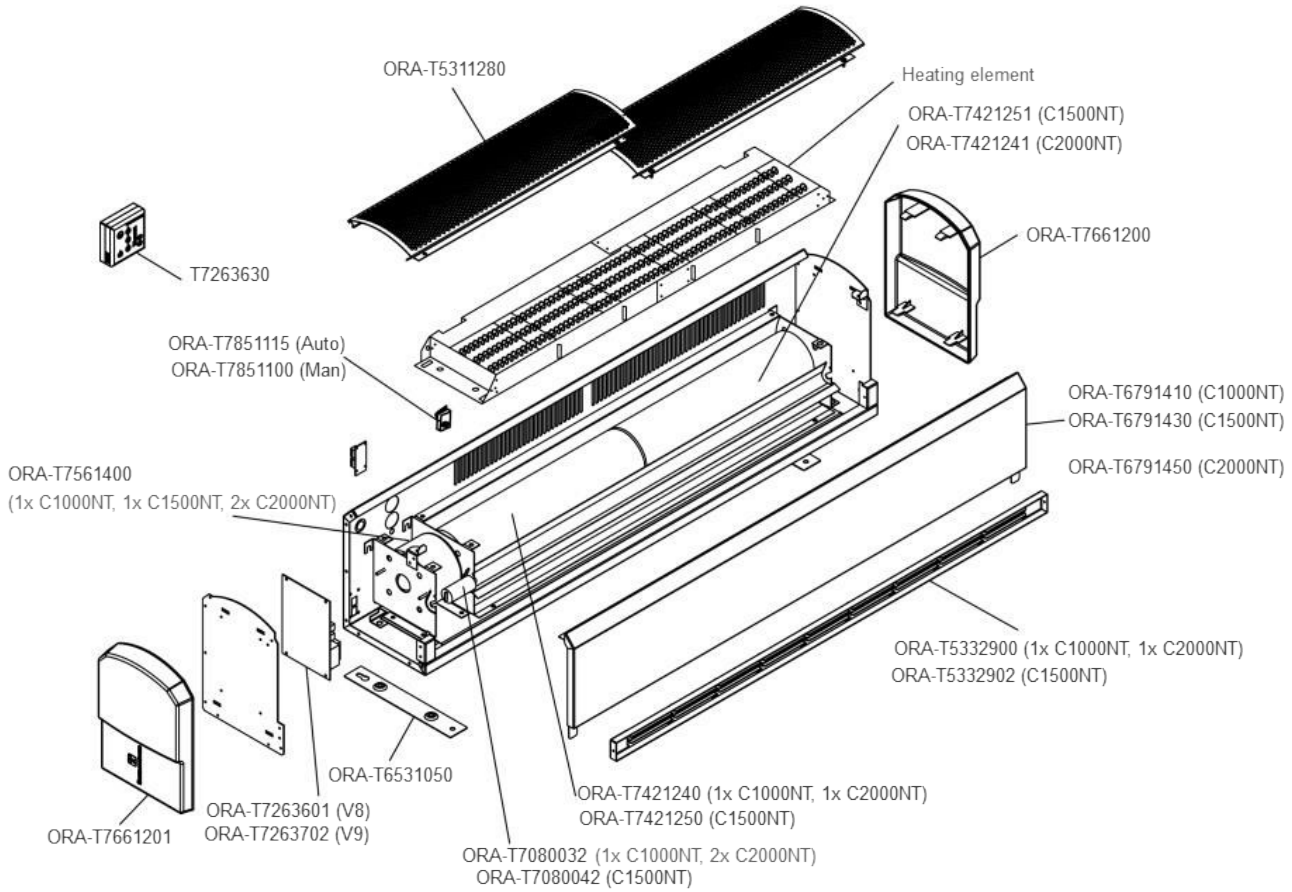

ORA-C *series*

C Range Commercial Air Curtain

Élément chauffant / Heating element

C1000NT	C1500NT	C2000NT
ORA-T7293106	ORA-T7293154	ORA-T7293106
ORA-T7293108	ORA-T7293155	ORA-T7293108 + ORA-T7293109

Capteur thermique <i>Sensor thermal run-on-timer</i>
ORA-T7851102

Senseur de porte en trousse de remplacement <i>Door sensor replacement kit</i>
ORA-KIT-DS