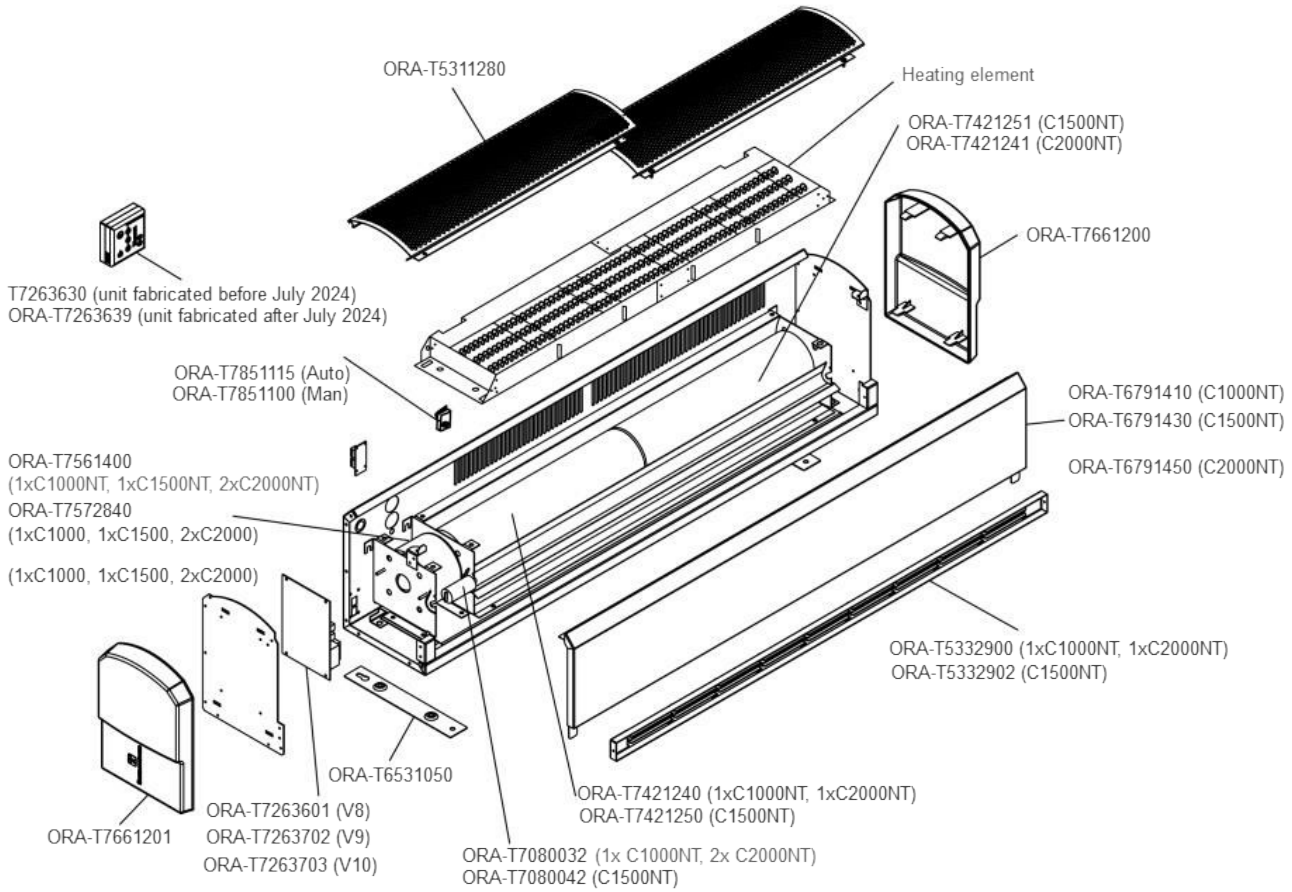

# ORA-C series

C Range Commercial Air Curtain

**Élément chauffant / Heating element**

C1000NT	C1500NT	C2000NT
ORA-T7293106	ORA-T7293154	ORA-T7293106
ORA-T7293108	ORA-T7293155	ORA-T7293108 + ORA-T7293109

Capteur thermique <i>Sensor thermal run-on-timer</i>
ORA-T7851102

Senseur de porte en trousse de remplacement <i>Door sensor replacement kit</i>
ORA-KIT-DS