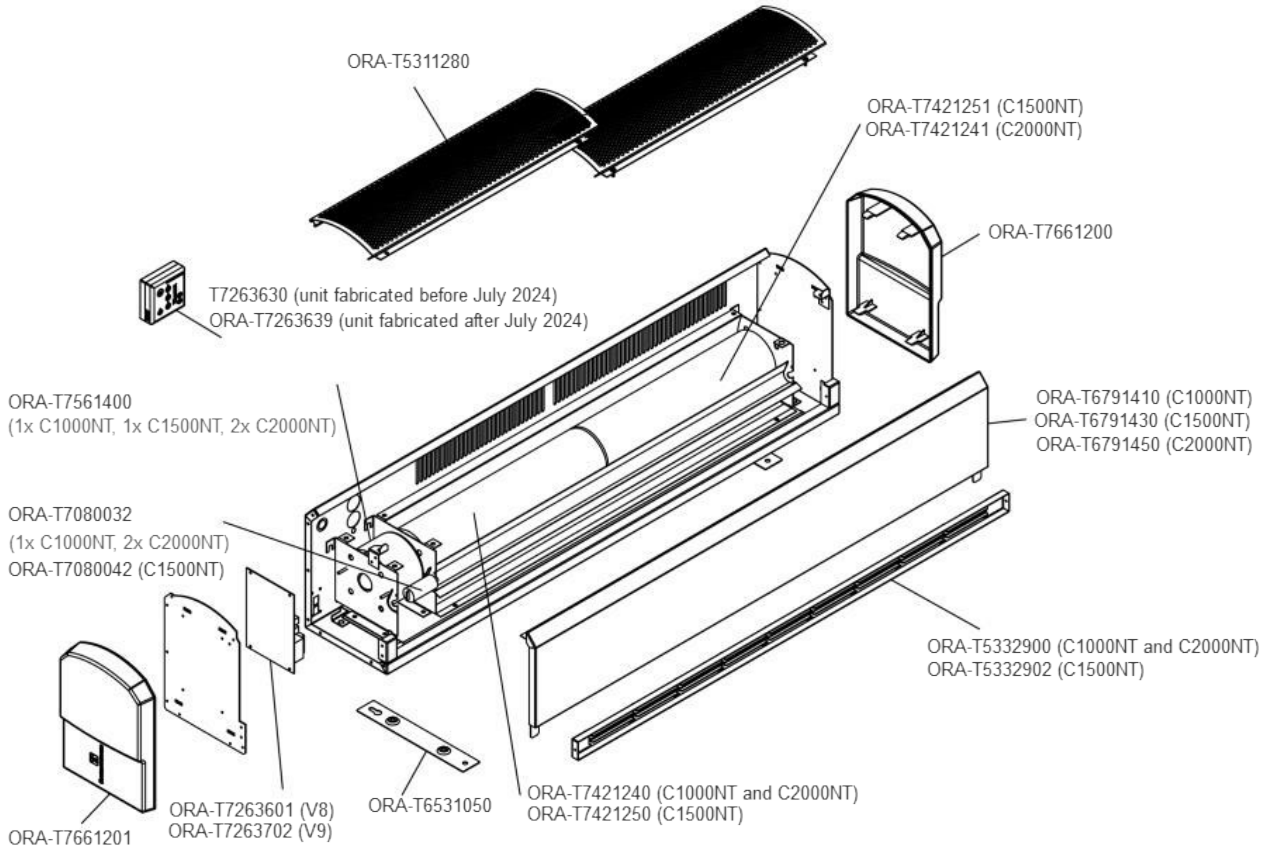

ORA-C series

C Range Commercial Air Curtain

Senseur de porte en trousse de remplacement
Door sensor replacement kit

ORA-KIT-DS