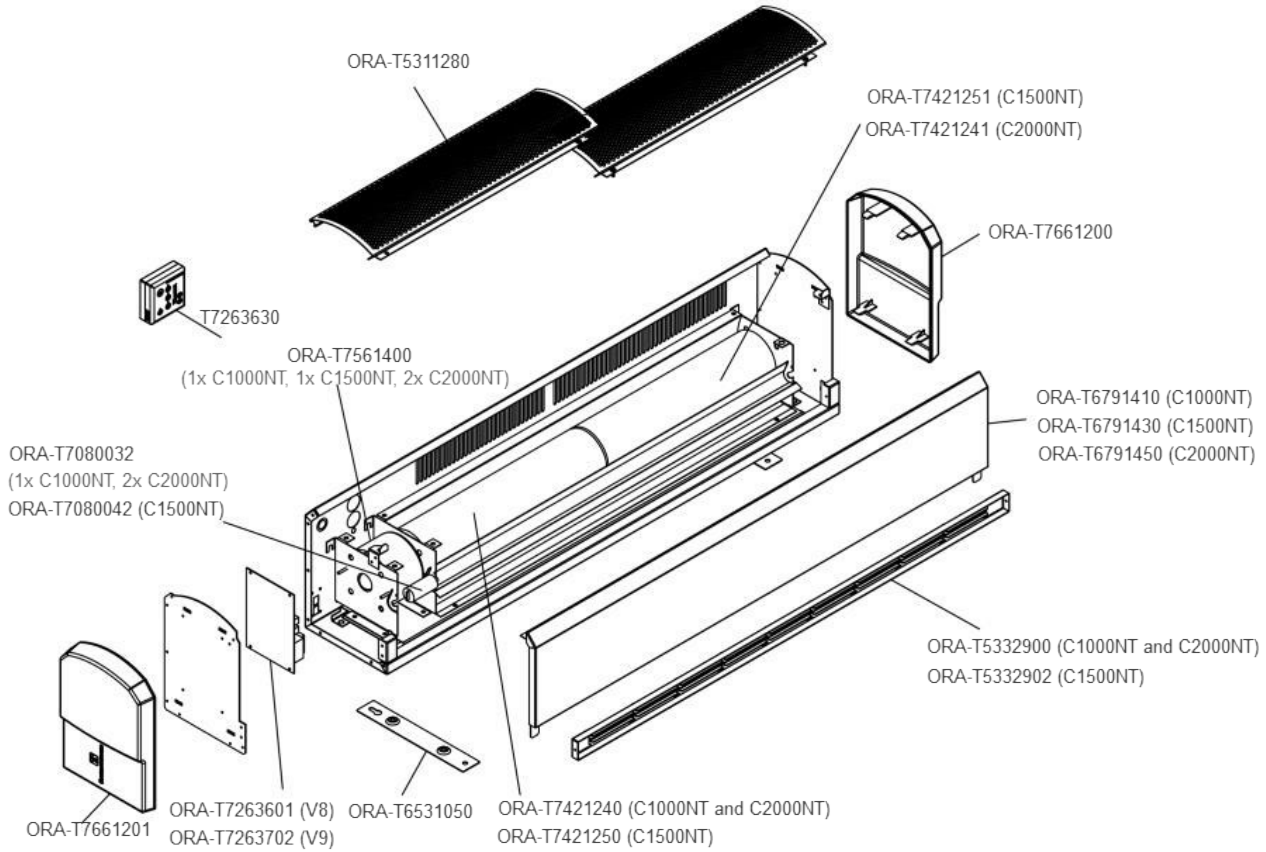

ORA-C series

C Range Commercial Air Curtain

Senseur de porte en trousse de remplacement
Door sensor replacement kit

ORA-KIT-DS