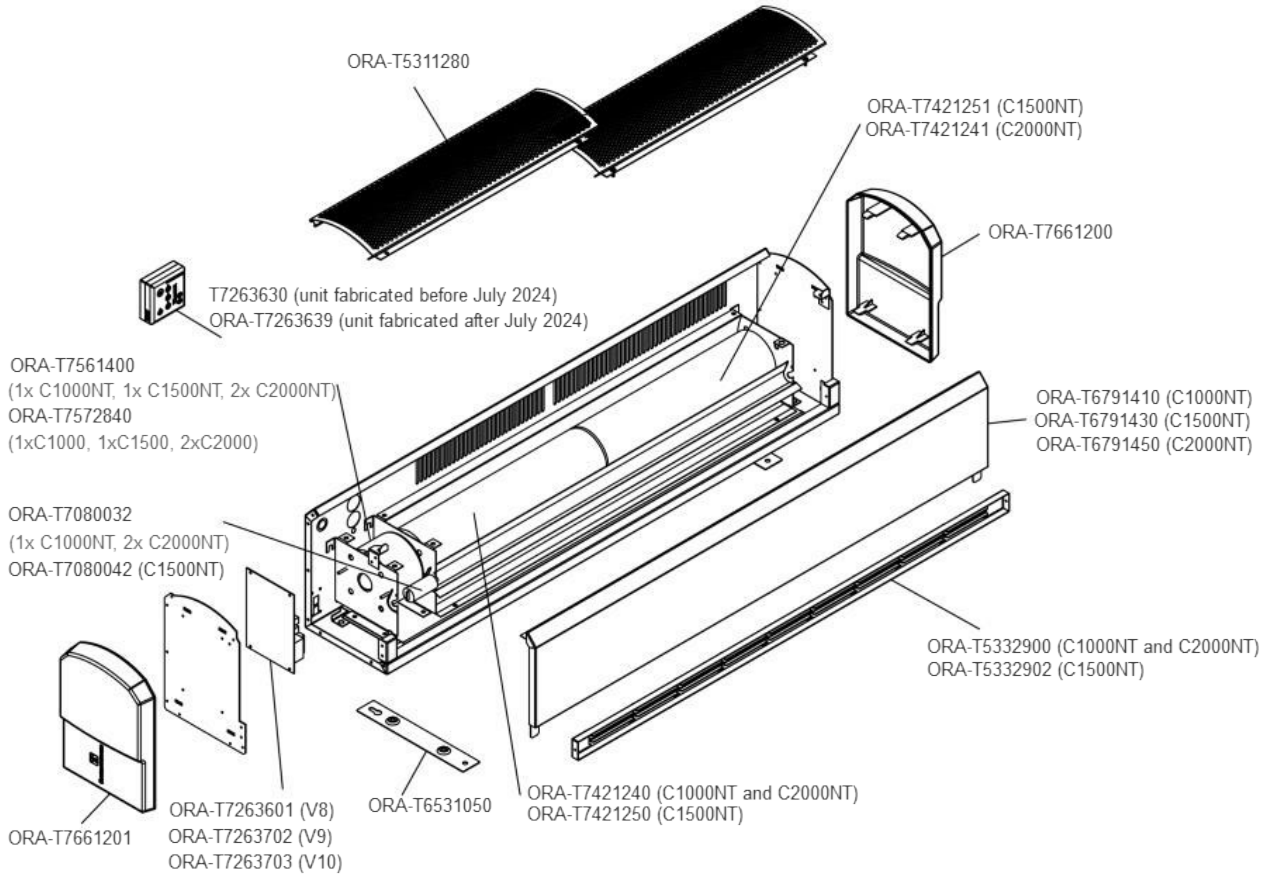

ORA-C *series*

C Range Commercial Air Curtain

Senseur de porte en trousse de remplacement
Door sensor replacement kit

ORA-KIT-DS