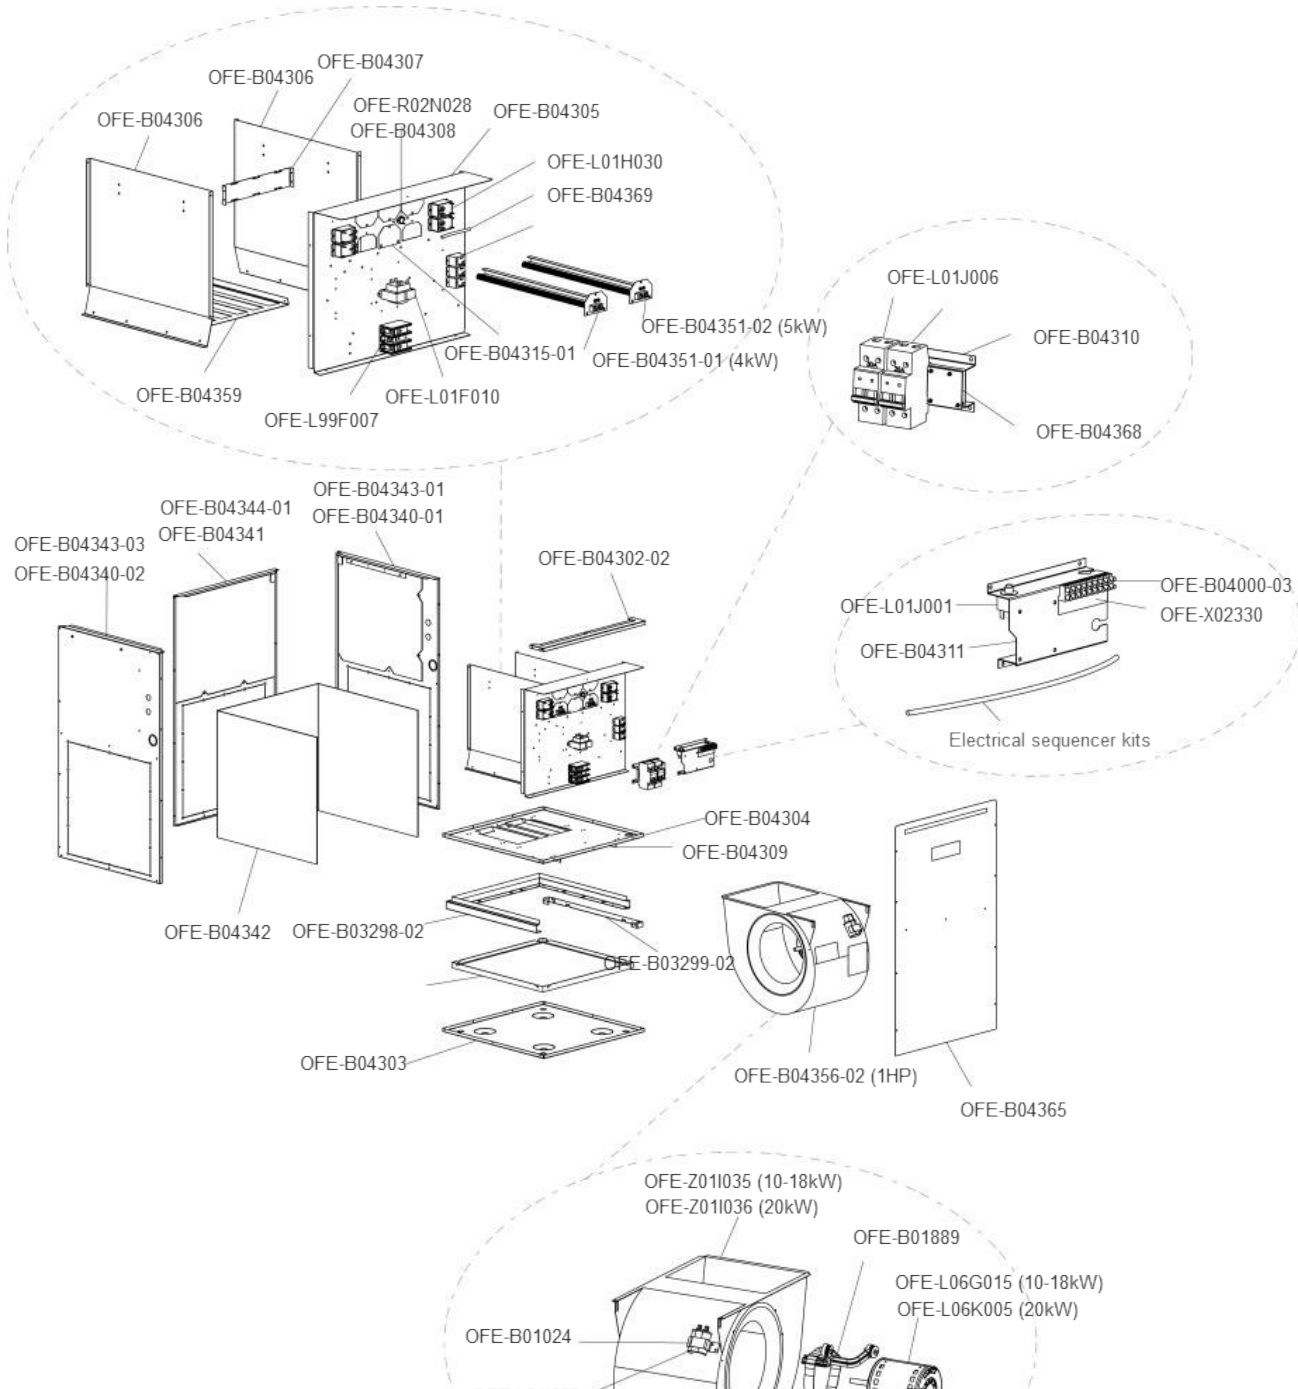

# OFE-C series

Unique Electric Furnace - Comfort

**Esemble de séquenceurs électriques / Electrical sequencer kits**

kW	# pièce Part #
10	OFE-B04290
15	OFE-B04289
18-20	OFE-B04288