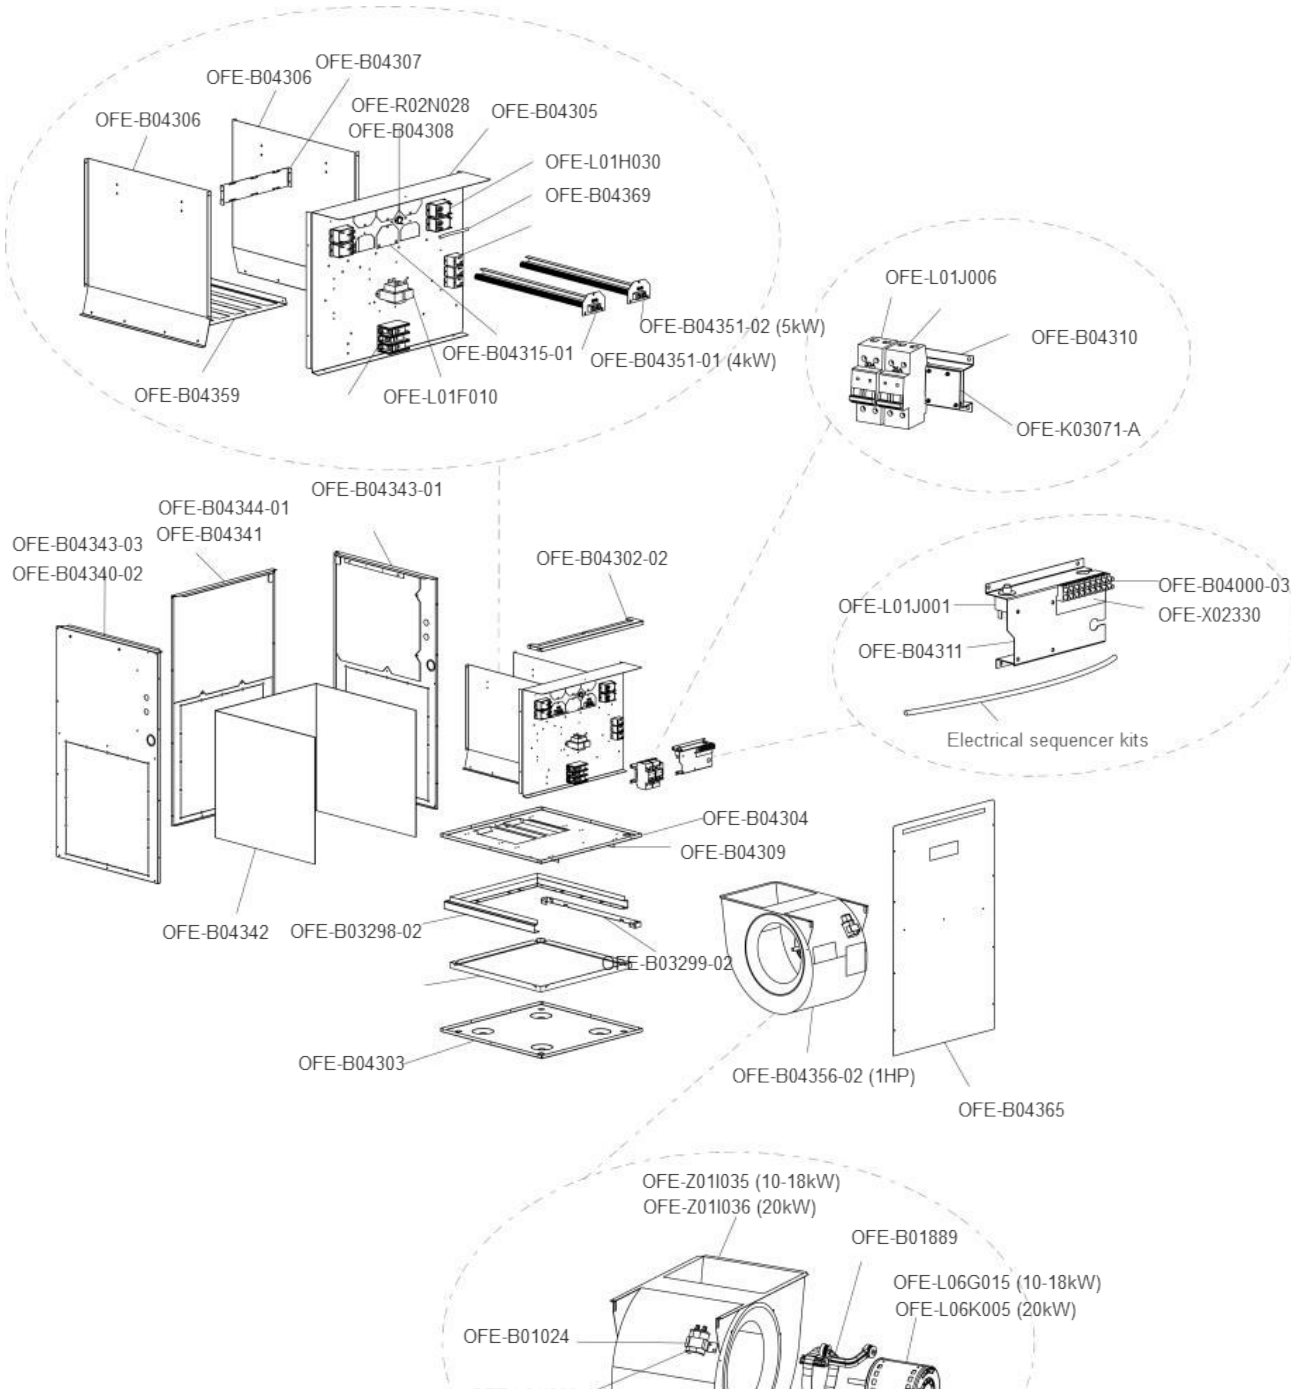

OFE-C series

Unique Electric Furnace - Comfort

Esemble de séquenceurs électriques / Electrical sequencer kits

kW	# pièce Part #
10	OFE-B04290
15	OFE-B04289
18-20	OFE-B04288