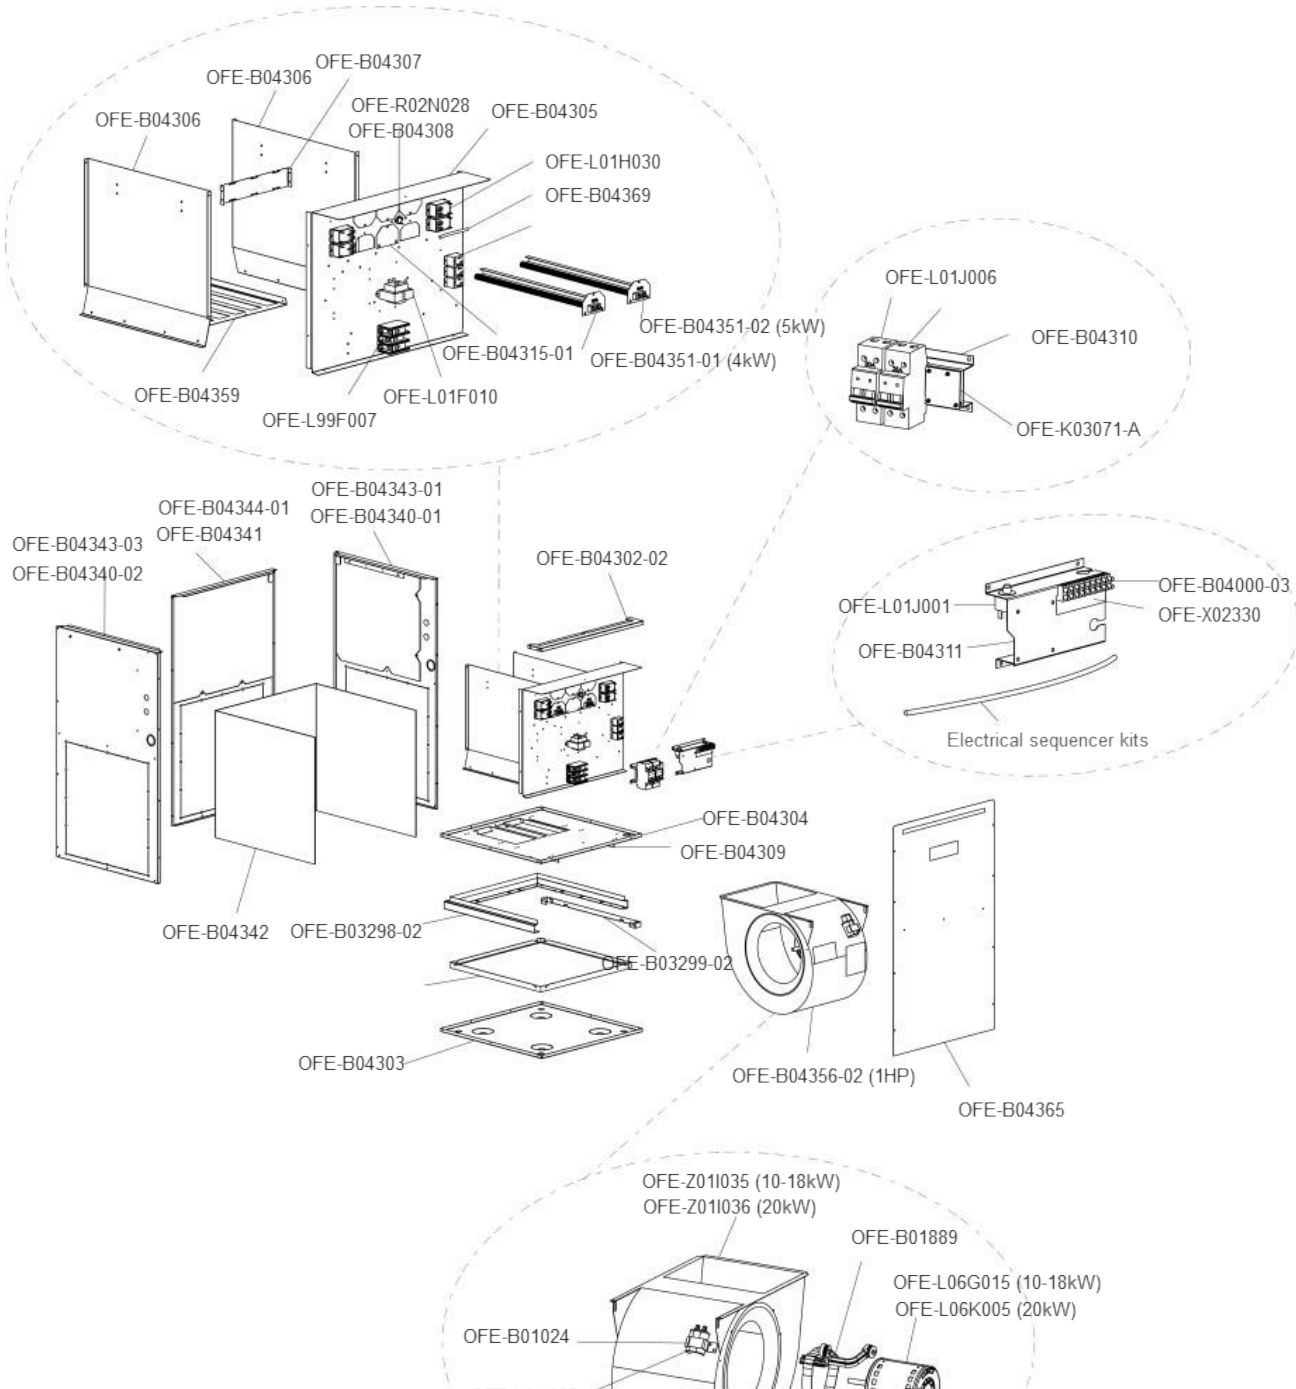

OFE-C series

Unique Electric Furnace - Comfort

Esemble de séquenceurs électriques / Electrical sequencer kits

kW	# pièce Part #
10	OFE-B04290
15	OFE-B04289
18-20	OFE-B04288