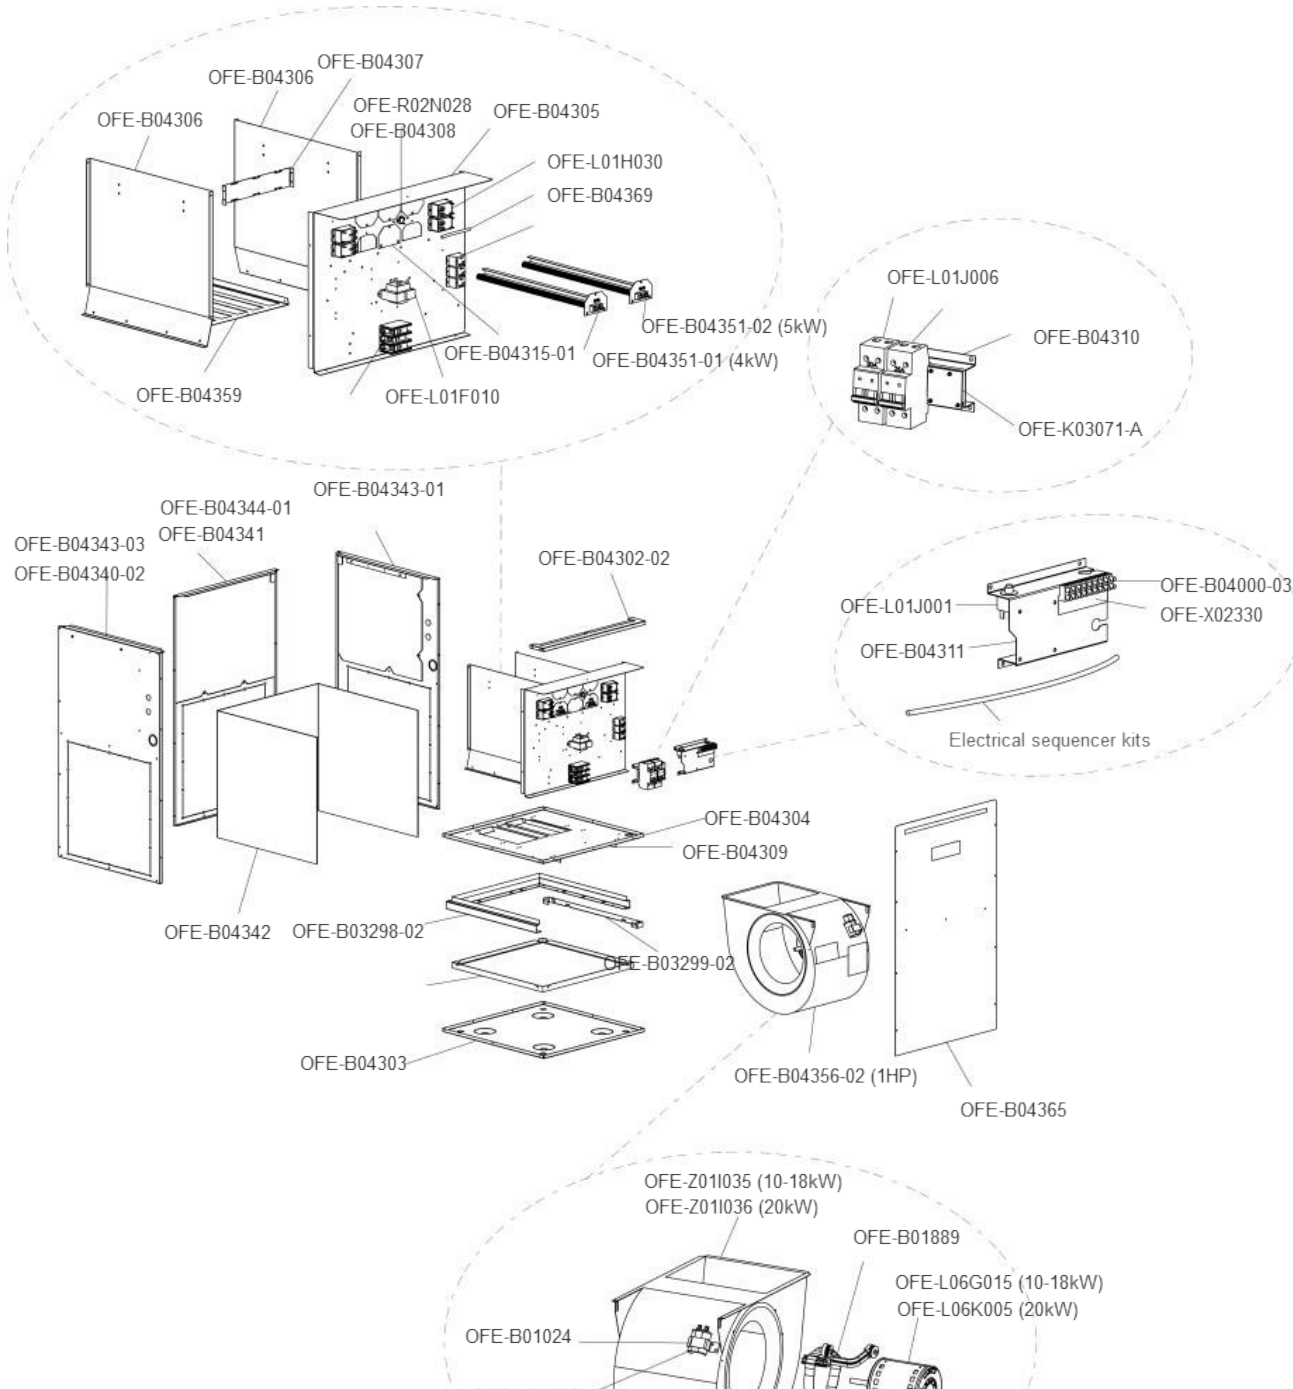

OFE-C series

Unique Electric Furnace - Comfort

Esemble de séquenceurs électriques / Electrical sequencer kits

kW	# pièce Part #
10	OFE-B04290
15	OFE-B04289
18-20	OFE-B04288