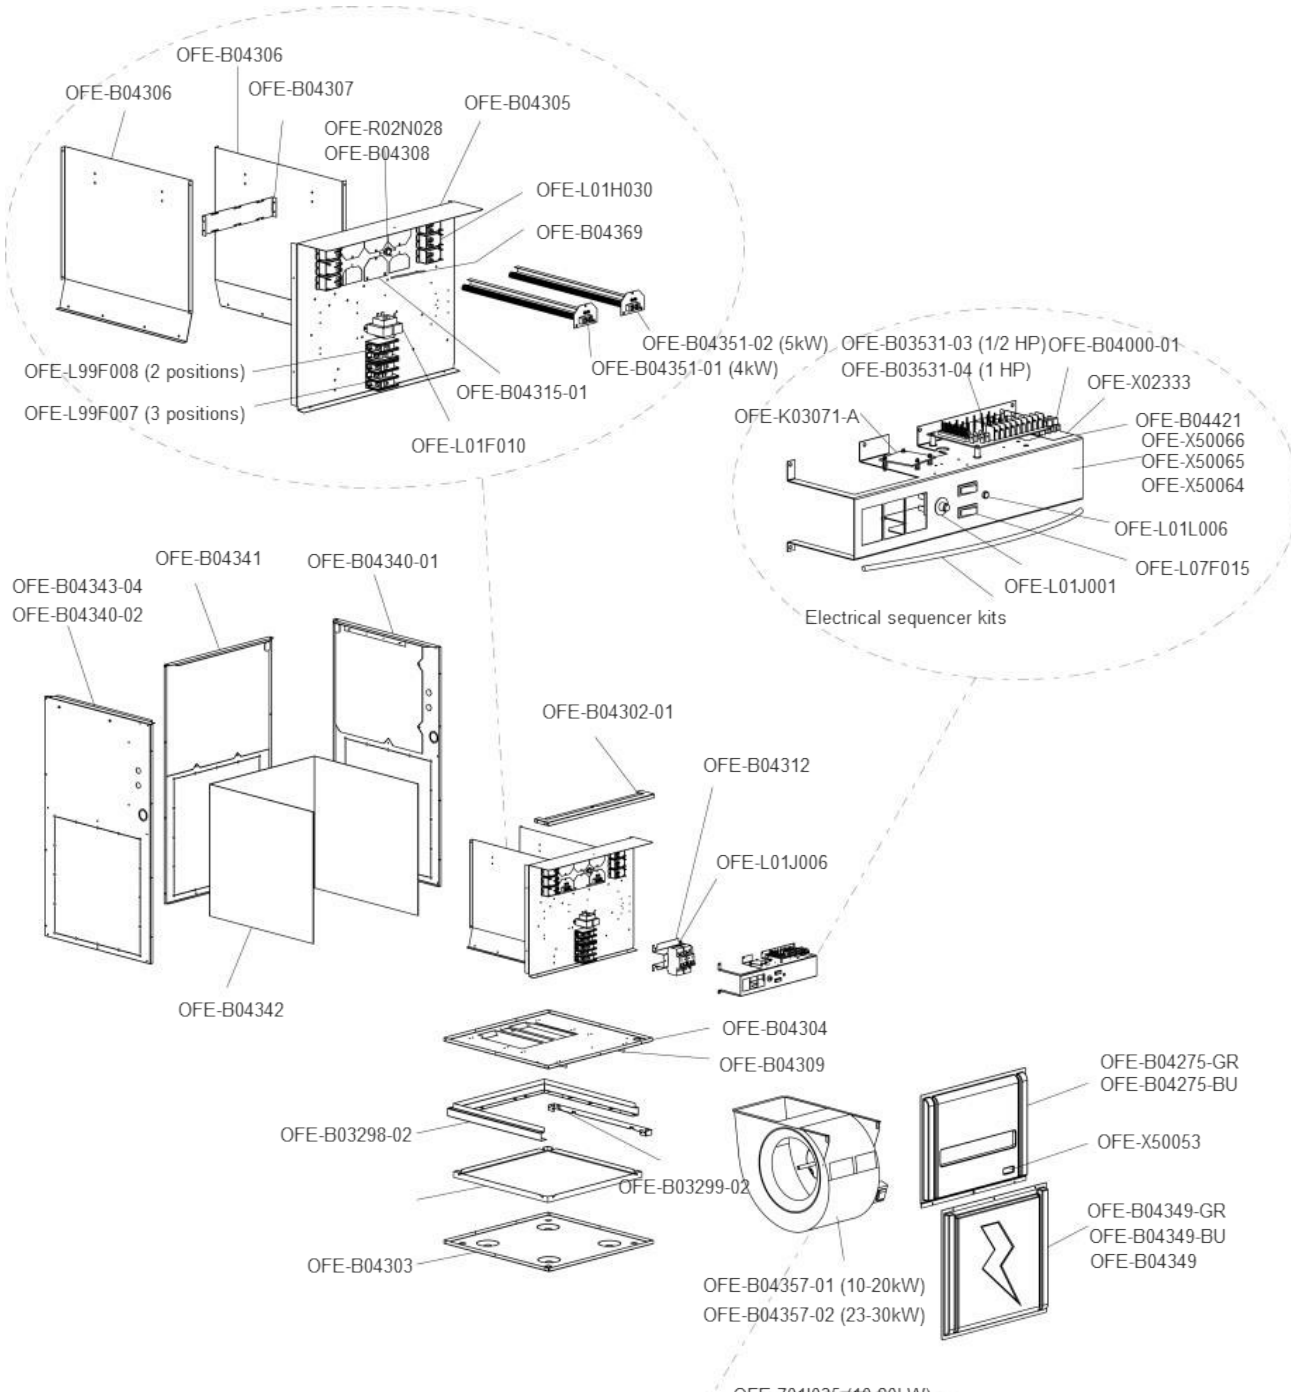

OFE-A series

Unique Electric Furnace - Advantage

Esembles de séquenceurs électriques / Electrical sequencer kits

| kW | # pièces Part # |
|-------|--------------------|
| 10 | OFE-B04280 |
| 15 | OFE-B04284 |
| 18-20 | OFE-B04283 |
| 23-25 | OFE-B04282 |
| 27-30 | OFE-B04281 |