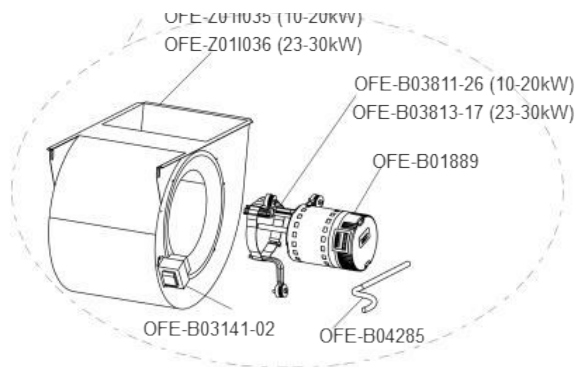

# OFE-A series

Unique Electric Furnace - Advantage

**Esembles de séquenceurs électriques / Electrical sequencer kits**

kW	# pièces Part #
10	OFE-B04280
15	OFE-B04284
18-20	OFE-B04283
23-25	OFE-B04282
27-30	OFE-B04281