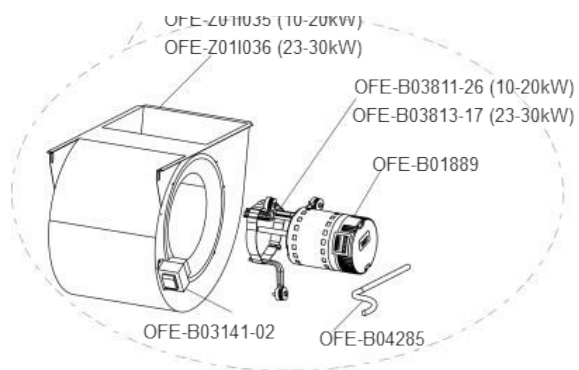

OFE-A series

Unique Electric Furnace - Advantage

Esembles de séquenceurs électriques / Electrical sequencer kits

| kW | # pièces Part # |
|-------|--------------------|
| 10 | OFE-B04280 |
| 15 | OFE-B04284 |
| 18-20 | OFE-B04283 |
| 23-25 | OFE-B04282 |
| 27-30 | OFE-B04281 |