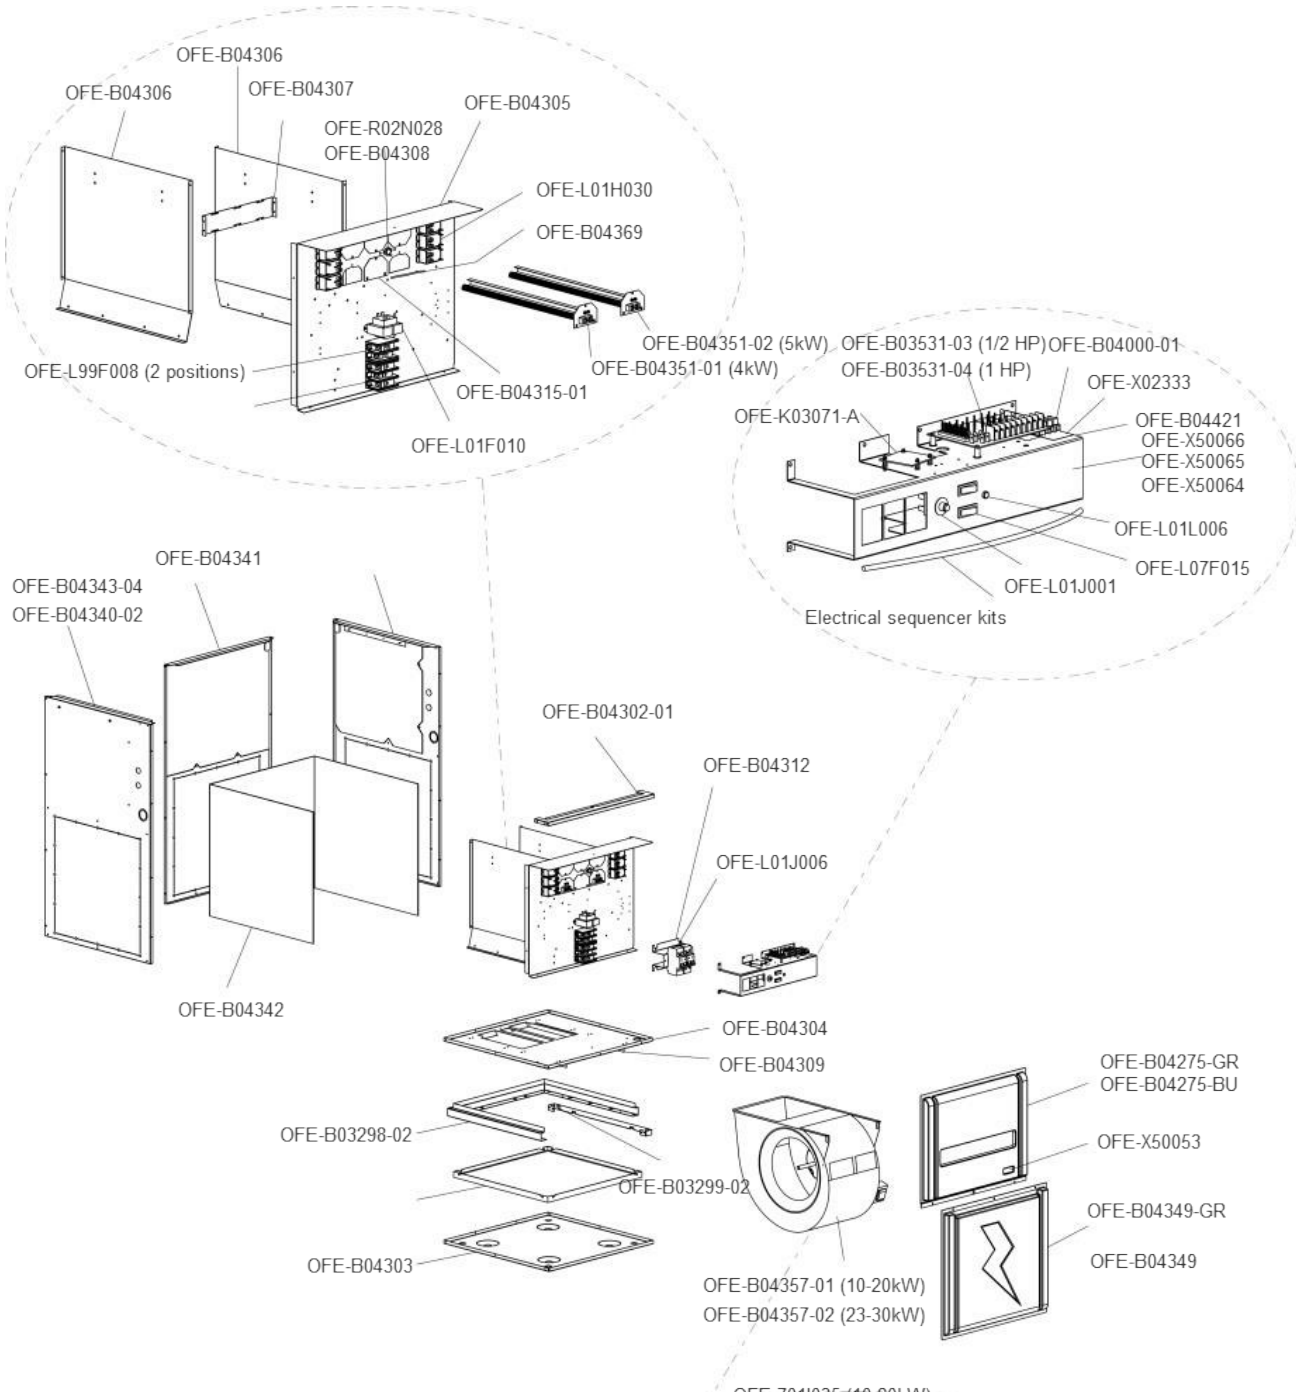

# OFE-A series

Unique Electric Furnace - Advantage

**Esembles de séquenceurs électriques / Electrical sequencer kits**

kW	# pièces Part #
10	OFE-B04280
15	OFE-B04284
18-20	OFE-B04283
23-25	OFE-B04282
27-30	OFE-B04281