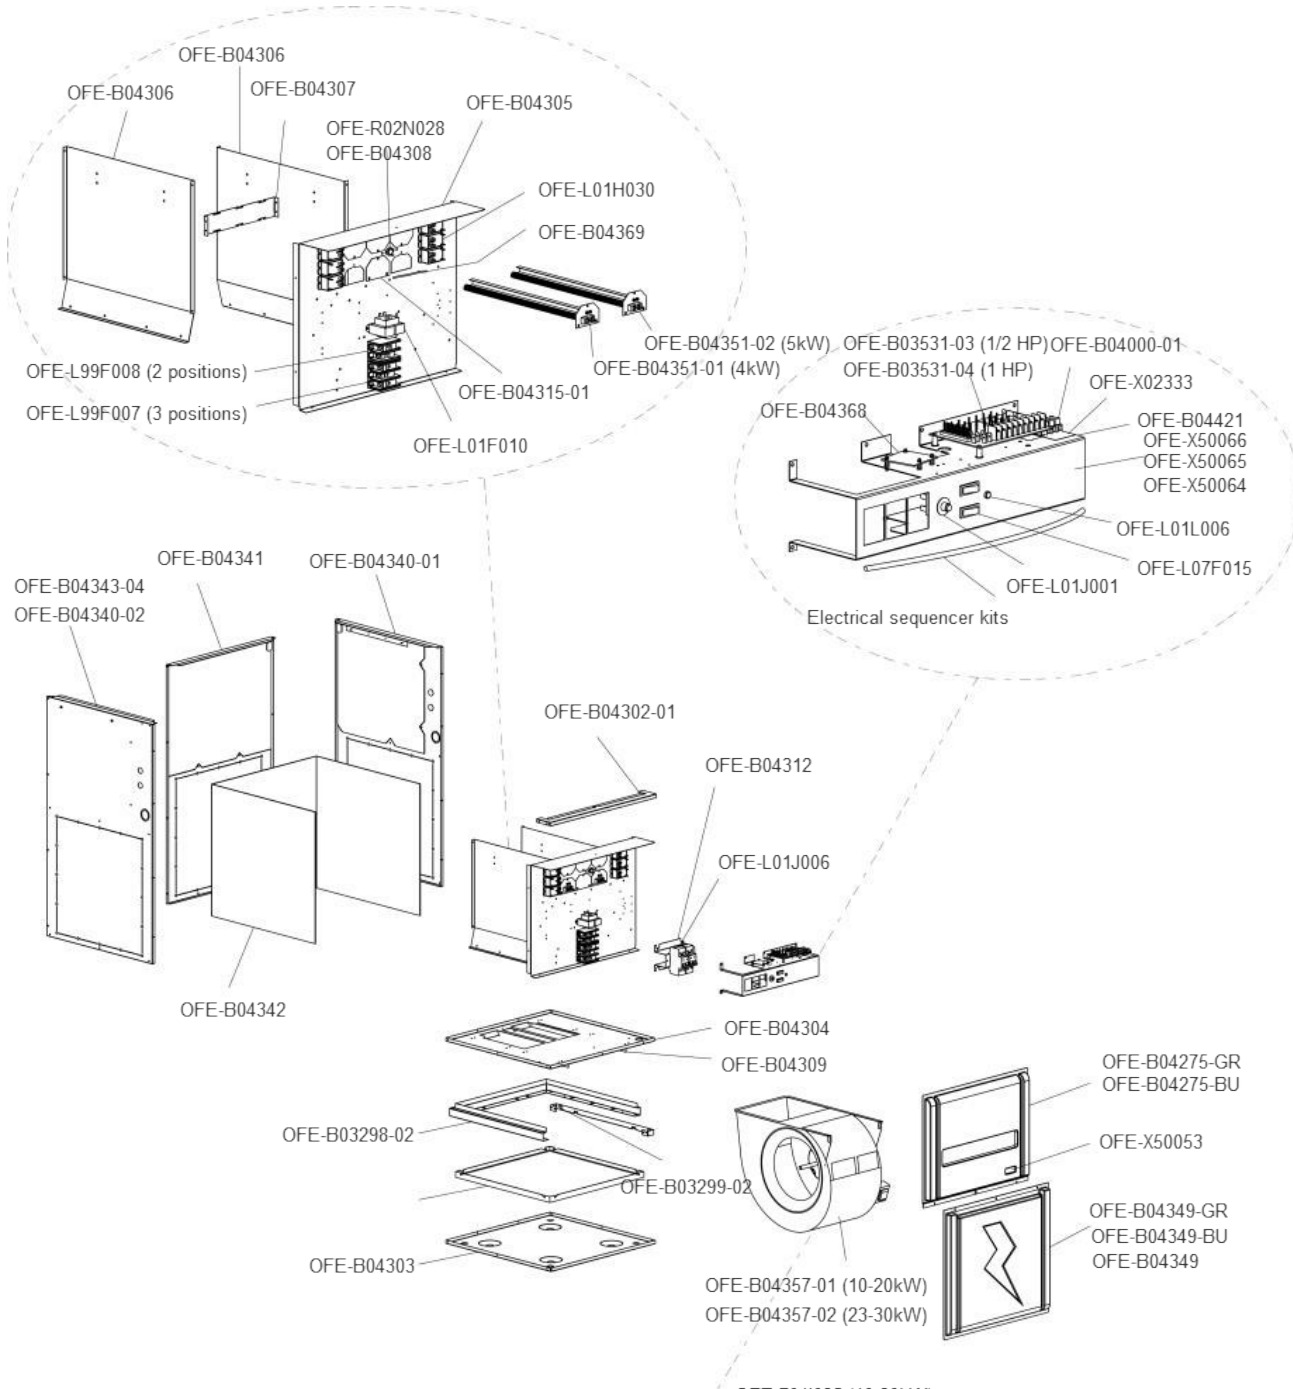

OFE-A series

Unique Electric Furnace - Advantage

Esembles de séquenceurs électriques / Electrical sequencer kits

kW	# pièces Part #
10	OFE-B04280
15	OFE-B04284
18-20	OFE-B04283
23-25	OFE-B04282
27-30	OFE-B04281