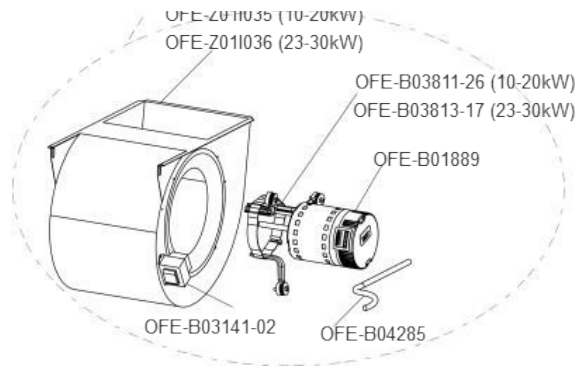

OFE-A series

Unique Electric Furnace - Advantage

Esembles de séquenceurs électriques / Electrical sequencer kits

kW	# pièces Part #
10	OFE-B04280
15	OFE-B04284
18-20	OFE-B04283
23-25	OFE-B04282
27-30	OFE-B04281