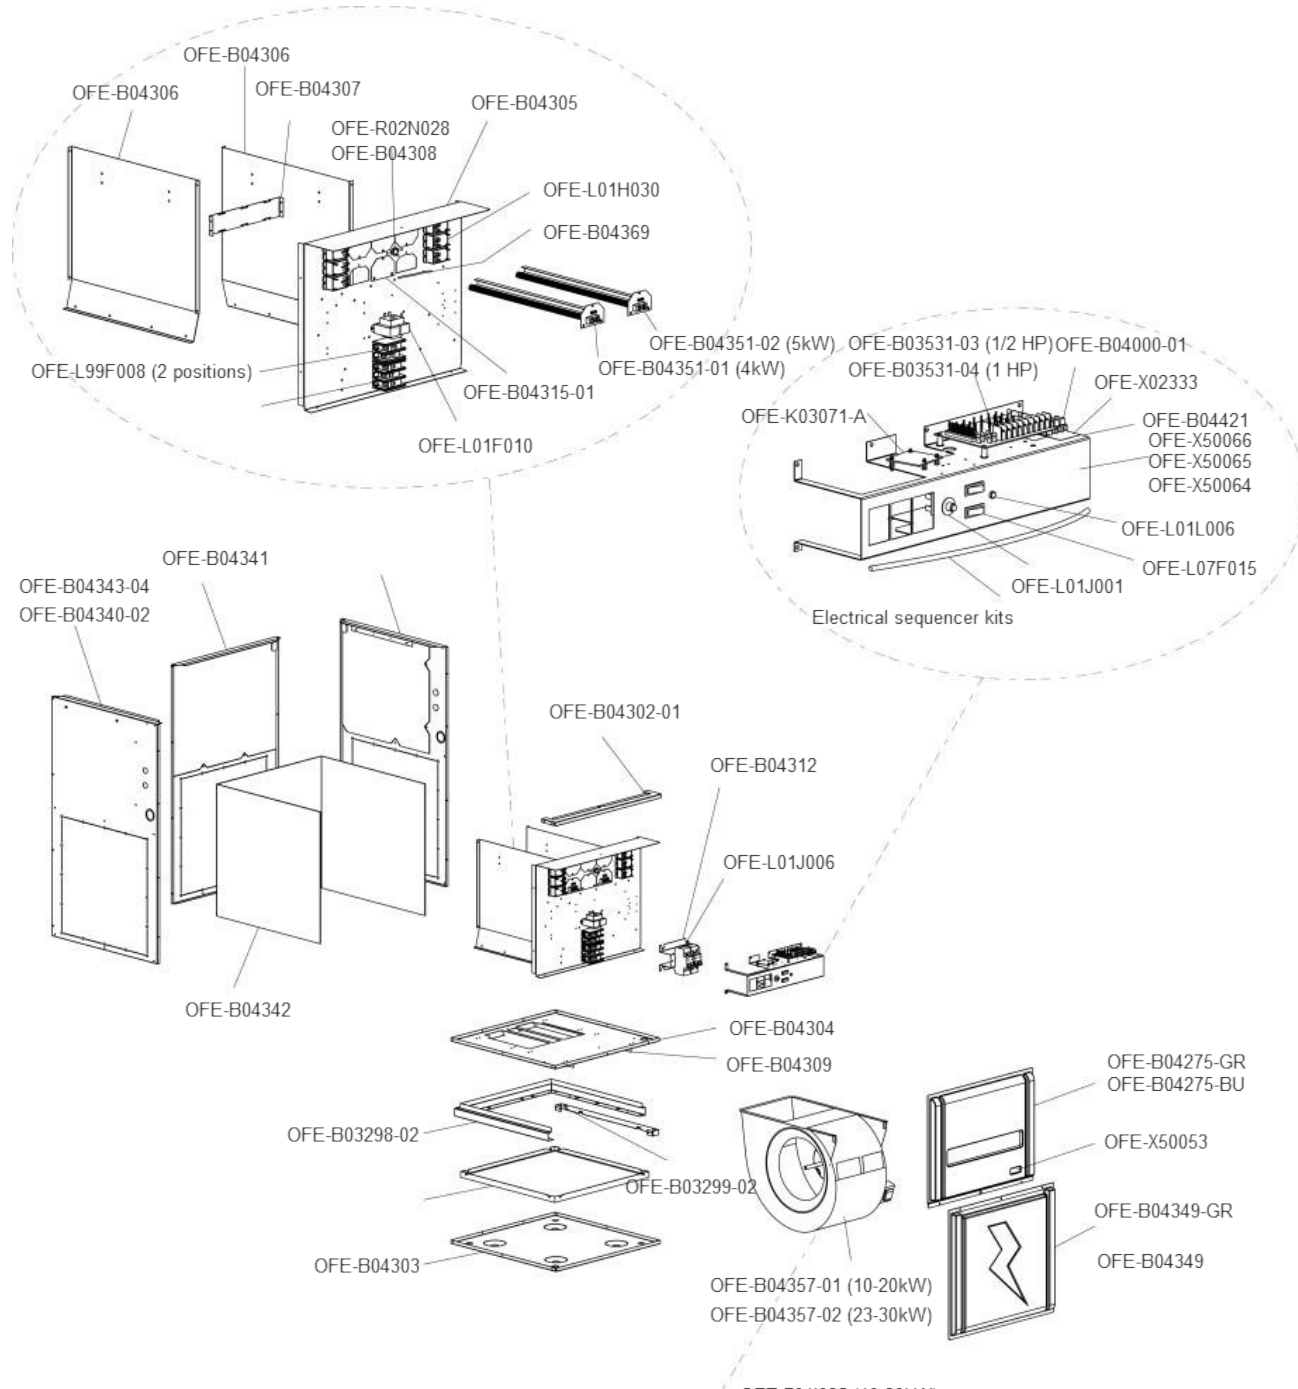

OFE-A series

Unique Electric Furnace - Advantage

Esembles de séquenceurs électriques / Electrical sequencer kits

kW	# pièces Part #
10	OFE-B04280
15	OFE-B04284
18-20	OFE-B04283
23-25	OFE-B04282
27-30	OFE-B04281