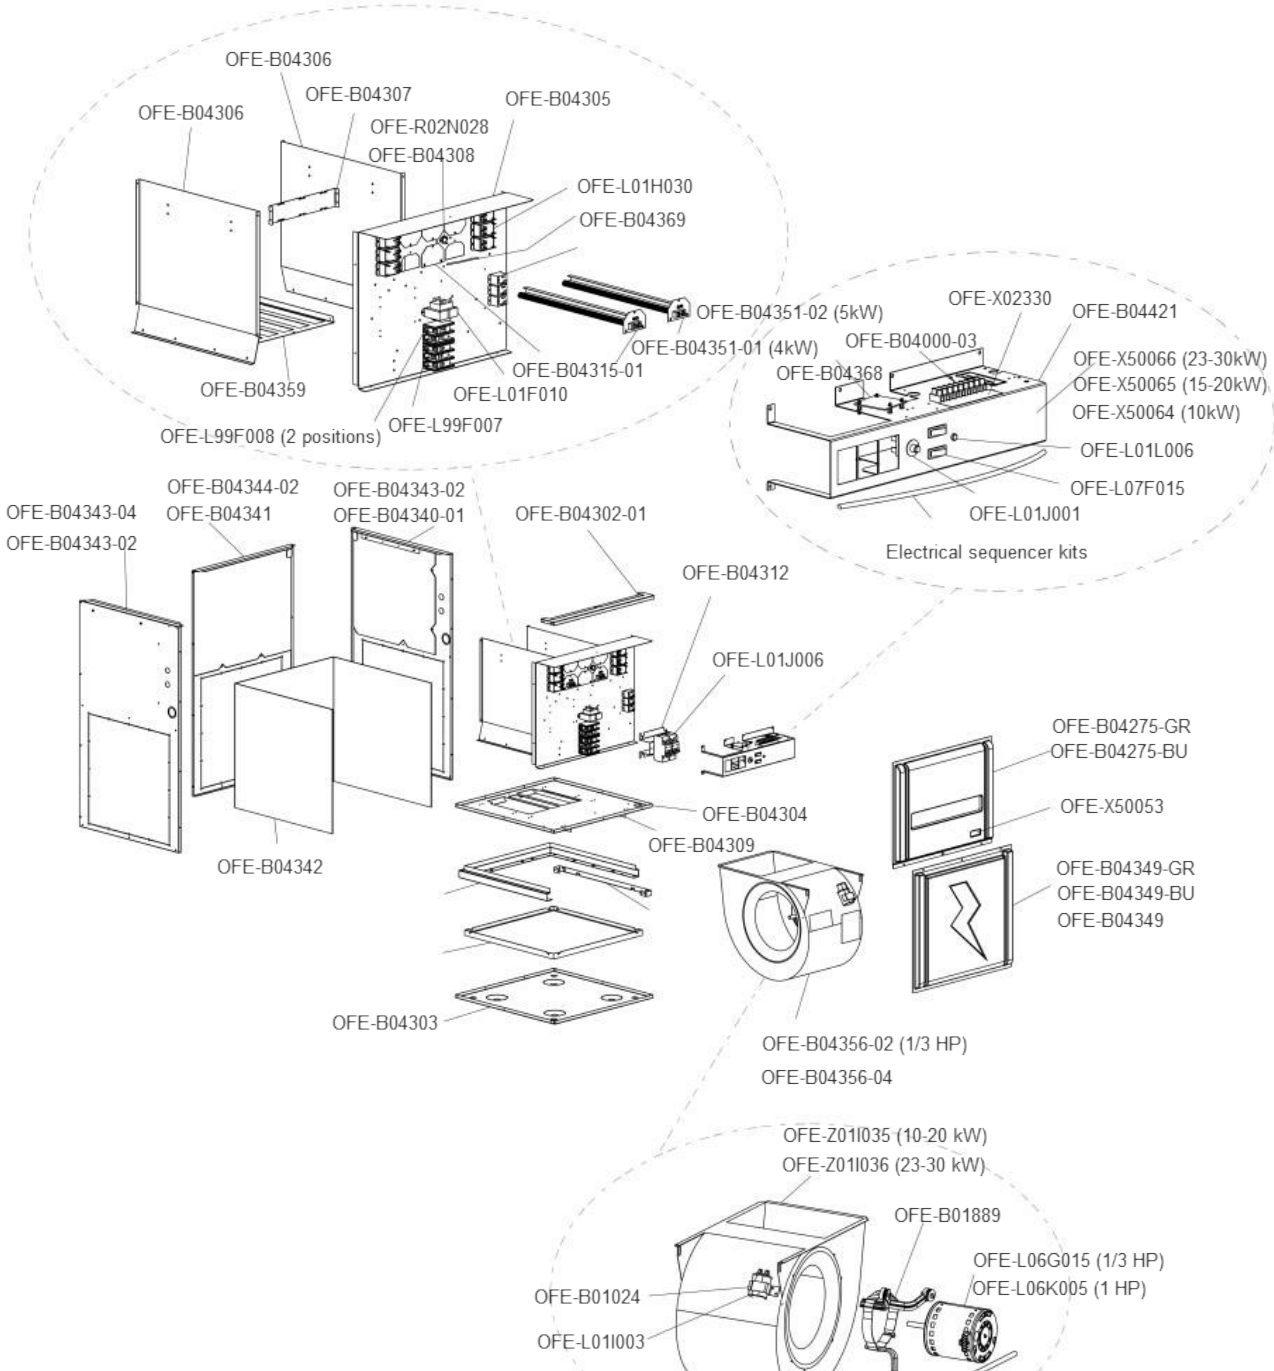

OFE-A series

Unique Electric Furnace - Advantage

Ensemble de séquenceurs électriques / Electrical sequencer kits

kW	# pièces Part #
10	OFE-B04297
15	OFE-B04296
18-20	OFE-B04295
23-25	OFE-B04294
27-30	OFE-B04293