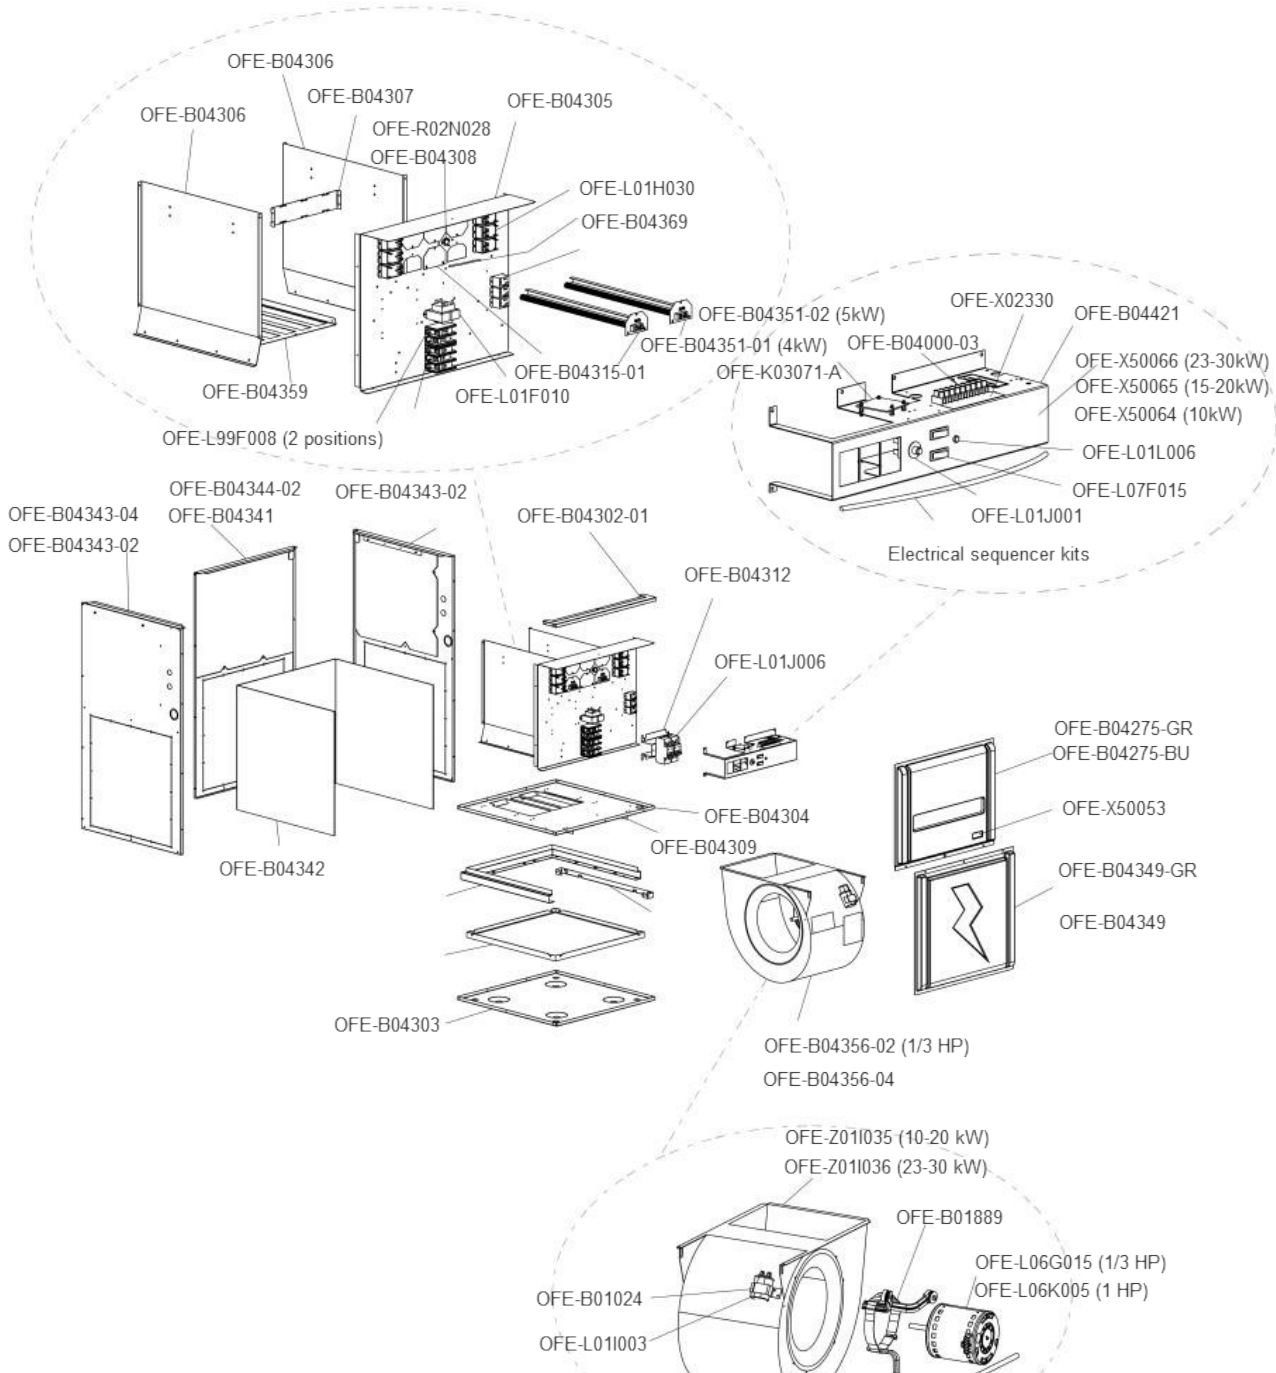

OFE-A series

Unique Electric Furnace - Advantage

Ensemble de séquenceurs électriques / Electrical sequencer kits

kW	# pièces Part #
10	OFE-B04297
15	OFE-B04296
18-20	OFE-B04295
23-25	OFE-B04294
27-30	OFE-B04293