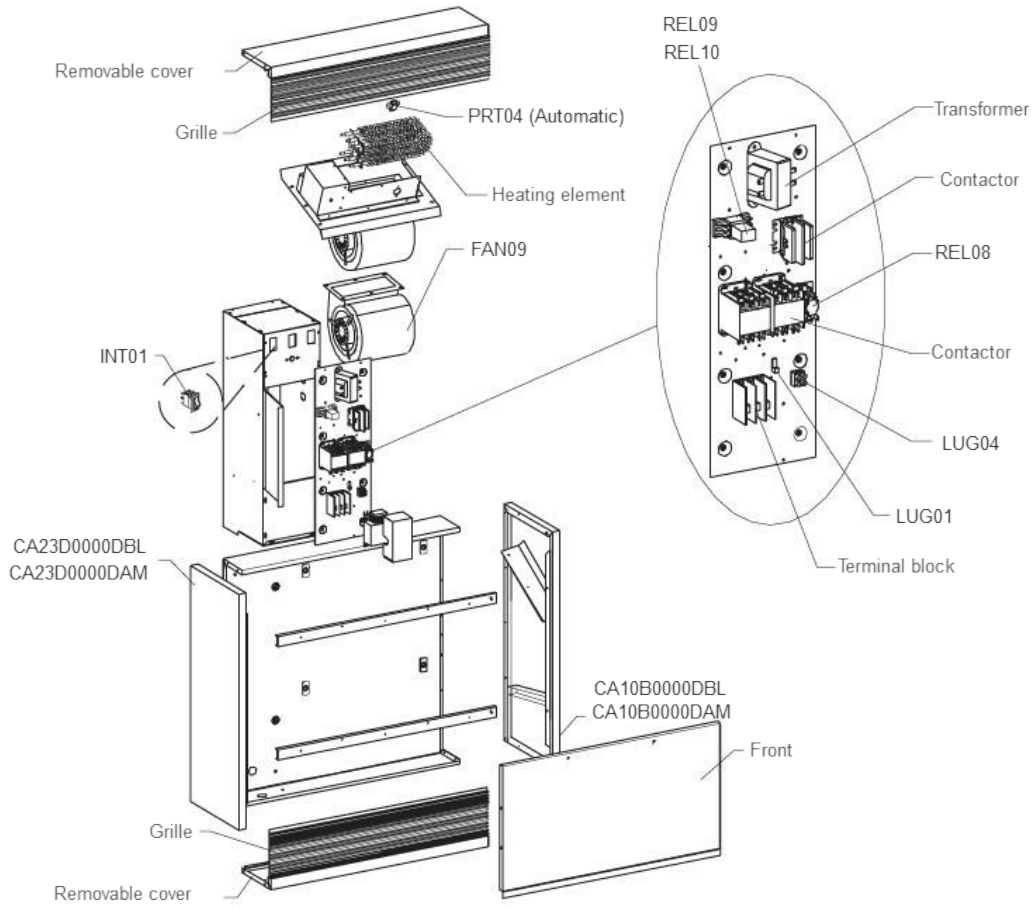

OCA series

Forced-Air Cabinet Unit Heater

Amp	Fusible Fuse	Porte fusible Fuse older
1.5	FUS01	SFU01
15	FUS02	FUS07
30	FUS09	FUS07
60	FUS04	FUS05
60	FUS04	FUS06

Watts	Grille	Devant Front	Couvercle amovible Removable cover
2000 à/to 6000	CA42A0000D*	CA111B0000D*	CA51B0000D*
8000 à/to 12000	CA43A0000D*	CA112B0000D*	CA129J0000D*
15000 à/to 18000	CA85A0000D*	CA113B0000D*	CA130J0000D*
20000 à/to 24000	CA96A0000D*	CA114B0000D*	CA135J0000D*

Pour thermostat, se référer à la liste des options dans le catalogue de produits. / For thermostats, please refer to section of options in the products catalog.

Watts	Volts (ph)	Élément chauffant Heating element	Contacteur Contactor		Bornier d'alimentation Terminal block		Transformateur Transformer	
			Sans Hi-Low Without Hi-Low	Avec Hi-Low With Hi-Low	Sans Hi-Low Without Hi-Low	Avec Hi-Low With Hi-Low	Sans Hi-Low Without Hi-Low	Avec Hi-Low With Hi-Low
2000	208 (1)	6900000018	CTT01	CTT01	7150002500	7150002500	-	-
	208 (3)	6900000039			7150002503	7150002503		
	240 (1)	6900000025 OU/OR 6900000021(HI-LOW)*			7150002500	7150002500		
	240 (3)	6900000026			7150002503	7150002503		
	277	6900000041			7150002500	7150002500	TRF17	TRF17
	347	6900000027			7150002500	7150002500	TRF05	TRF05
	480 (1)	6900000047			7150002500	7150002500	TRF18	TRF18
	480 (3)	6900000040			7150002503	7150002503		
	600 (1)	6900000032			7150002500	7150002500	TRF06	TRF06
	600 (3)	6900000034			7150002503	7150002503		
3000	208 (1)	6900000023	CTT01	CTT01	7150002500	7150002500	-	-
	208 (3)	6900000023			7150002503	7150002503		
	240 (1)	6900000022			7150002500	7150002500		
	240 (3)	6900000022			7150002503	7150002503		
	277	6900000042			7150002500	7150002500	TRF17	TRF17
	347	6900000028			7150002500	7150002500	TRF05	TRF05
	480 (1)	6900000048			7150002500	7150002500	TRF18	TRF18
	480 (3)	6900000048			7150002503	7150002503		
	600 (1)	6900000037			7150002500	7150002500	TRF06	TRF06
	600 (3)	6900000028			7150002503	7150002503		