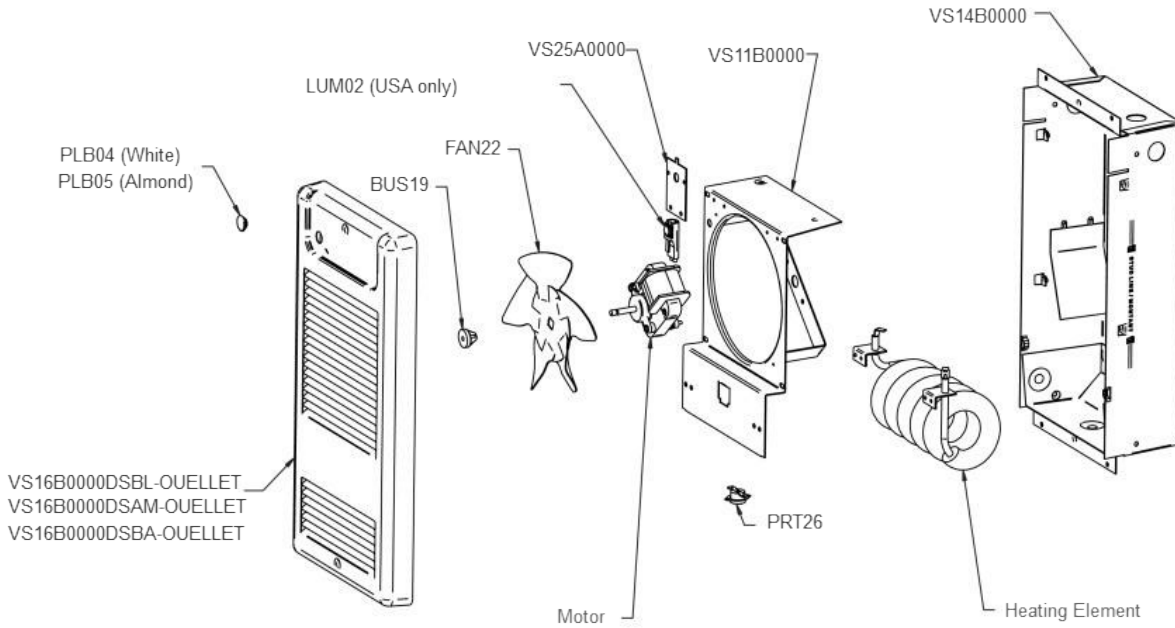

OVSP *series*

Residential Ceiling Heater

| Watts | Volts | Élément chauffant <i>Heating element</i> | Moteur <i>Motor</i> |
|-----------|---------|---|------------------------|
| 500 | 120 | ELO89 | MOT16 |
| 750 | 120 | ELO80 | MOT16 |
| 1000 | 120 | ELO81 | MOT16 |
| 1250 | 120 | ELO82 | MOT17 |
| 1500 | 120 | ELO83 | MOT17 |
| 500/375 | 240/208 | ELO84 | MOT18 |
| 750/563 | 240/208 | ELO85 | MOT18 |
| 1000/750 | 240/208 | ELO86 | MOT18 |
| 1250/938 | 240/208 | ELO87 | MOT19 |
| 1500/1125 | 240/208 | ELO88 | MOT19 |