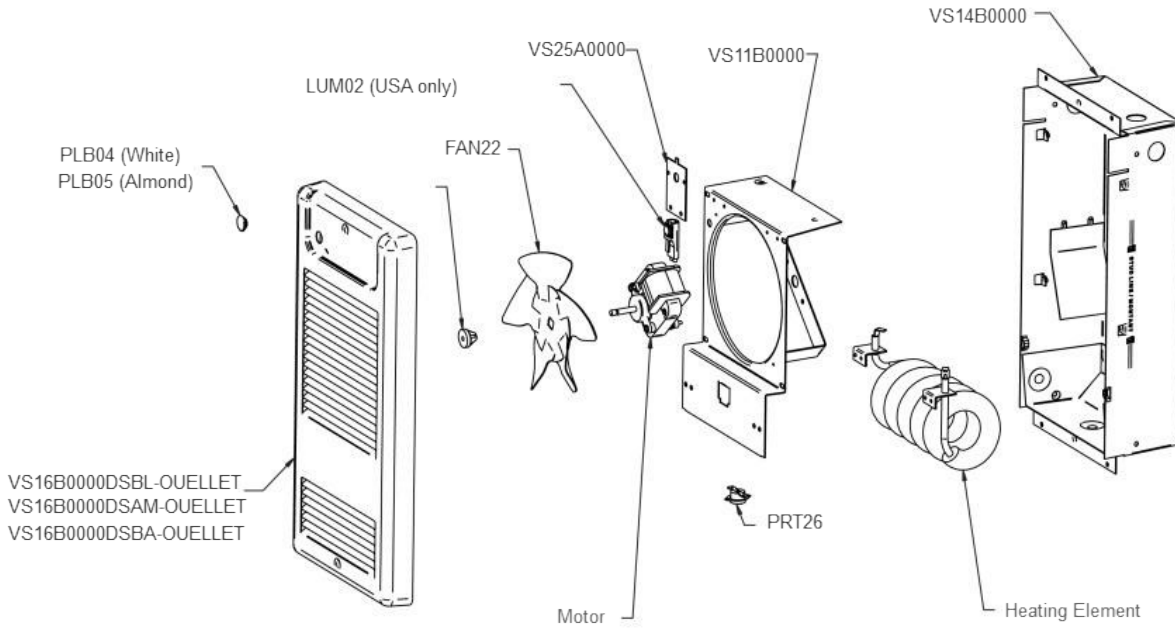

OVSP *series*

Residential Ceiling Heater

| Watts | Volts | Élément chauffant <i>Heating element</i> | Moteur <i>Motor</i> |
|-----------|---------|---|------------------------|
| 500 | 120 | ELO89 | MOT16 |
| 750 | 120 | ELO80 | MOT16 |
| 1000 | 120 | ELO81 | MOT16 |
| 1250 | 120 | ELO82 | MOT17 |
| 1500 | 120 | ELO83 | MOT17 |
| 500/375 | 240/208 | ELO84 | MOT18 |
| 750/563 | 240/208 | ELO85 | MOT18 |
| 1000/750 | 240/208 | ELO86 | MOT18 |
| 1250/938 | 240/208 | ELO87 | MOT19 |
| 1500/1125 | 240/208 | ELO88 | MOT19 |