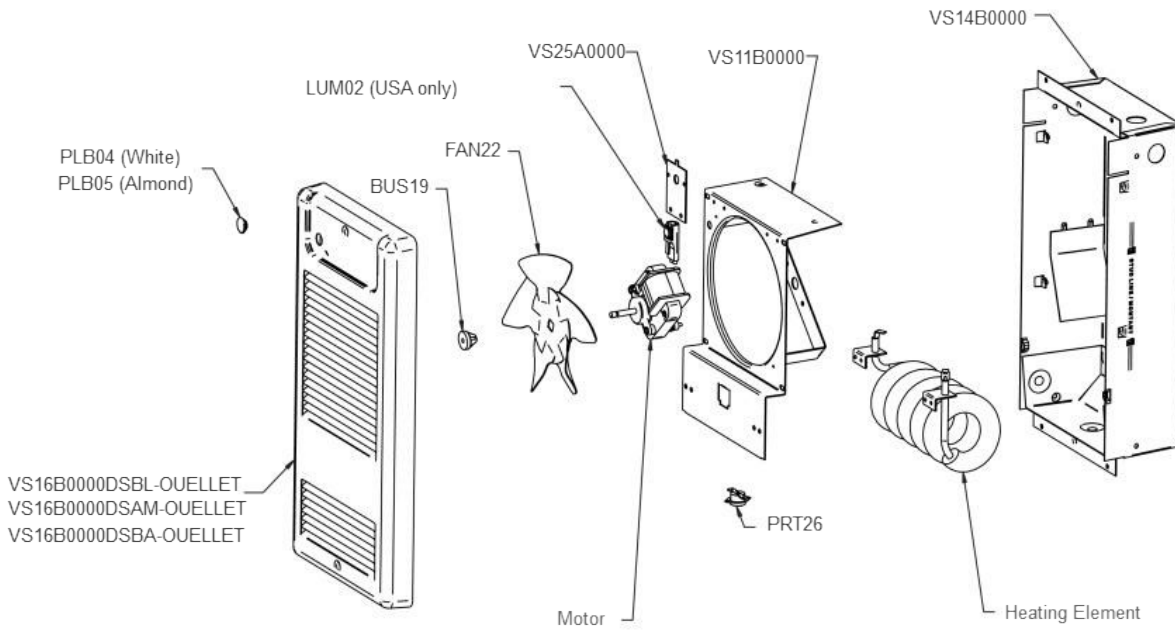

OVSP *series*

Residential Ceiling Heater

Watts	Volts	Élément chauffant <i>Heating element</i>	Moteur <i>Motor</i>
500	120	ELO89	MOT16
750	120	ELO80	MOT16
1000	120	ELO81	MOT16
1250	120	ELO82	MOT17
1500	120	ELO83	MOT17
500/375	240/208	ELO84	MOT18
750/563	240/208	ELO85	MOT18
1000/750	240/208	ELO86	MOT18
1250/938	240/208	ELO87	MOT19
1500/1125	240/208	ELO88	MOT19