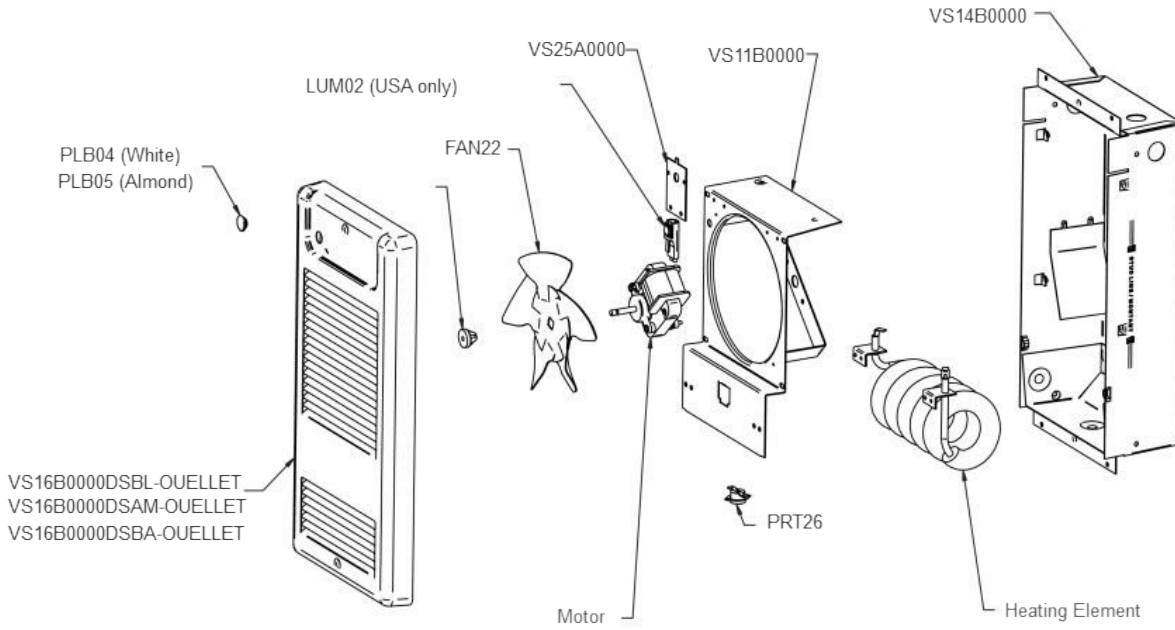

OVSP *series*

Residential Ceiling Heater

Watts	Volts	Élément chauffant <i>Heating element</i>	Moteur <i>Motor</i>
500	120	ELO89	MOT16
750	120	ELO80	MOT16
1000	120	ELO81	MOT16
1250	120	ELO82	MOT17
1500	120	ELO83	MOT17
500/375	240/208	ELO84	MOT18
750/563	240/208	ELO85	MOT18
1000/750	240/208	ELO86	MOT18
1250/938	240/208	ELO87	MOT19
1500/1125	240/208	ELO88	MOT19