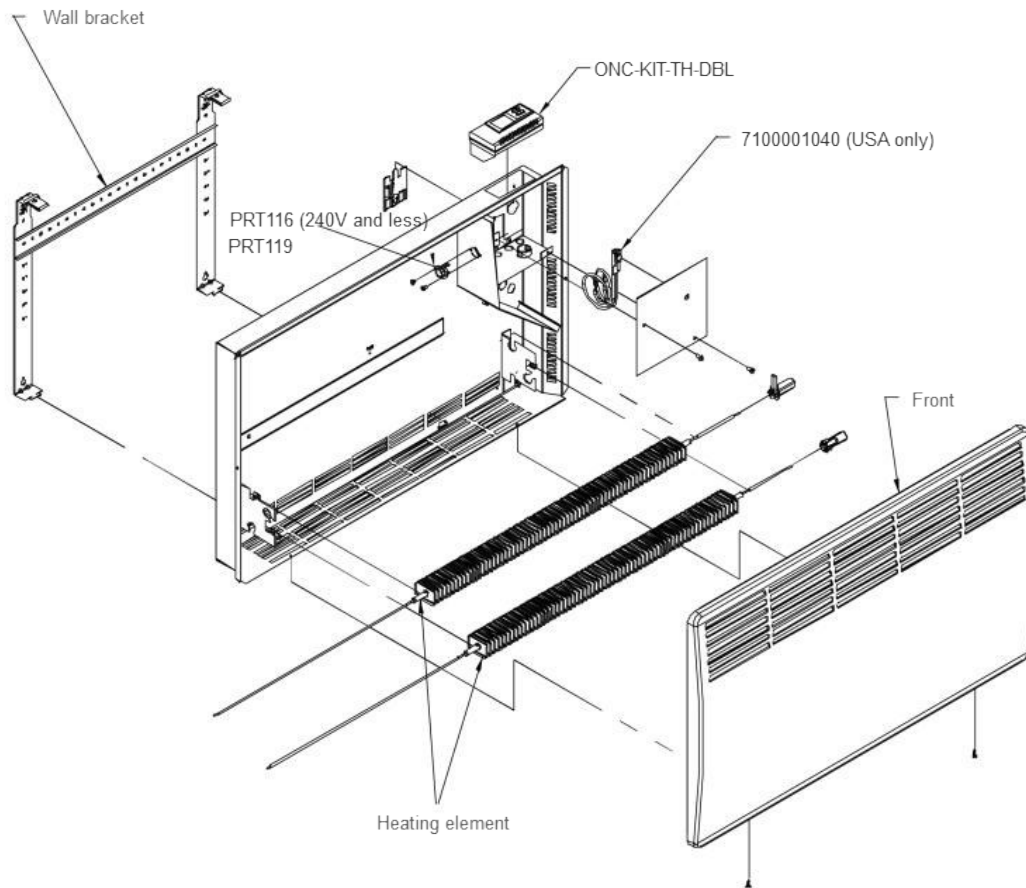

ONC *series*

Convactor

Watts	Élément chauffant Heating element							Devant Front	Support mural Wall bracket
	120V	208V	240V	277V	347V	480V	600V		
500	4001000697	4001000700	4001000493	4001000704	4001000693	-	-	2251014500DS*	2401041500
1000	4001000698	4001000701	4001000494	4001000705	4001000694	4001000708	4001000711	2251014501DS*	2401041502
1500	4001000699	4001000702	4001000495	4001000706	4001000695	4001000709	4001000712	2251014502DS*	2401041504
2000	-	4001000703	4001000496	4001000707	4001000696	4001000710	4001000713	2251014503DS*	2401041506