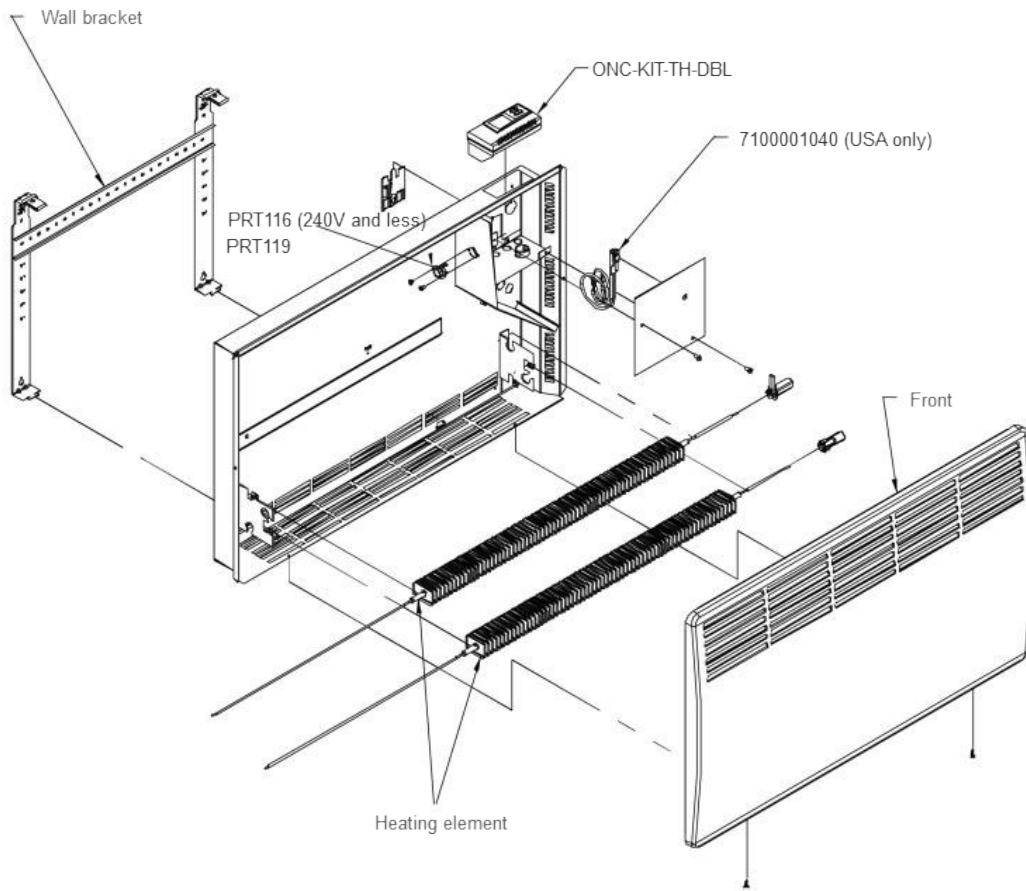

ONC *series*

Convactor

Watts	Élément chauffant Heating element							Devant Front	Support mural Wall bracket
	120V	208V	240V	277V	347V	480V	600V		
500	4001000697	4001000700	4001000493	4001000704	4001000693	-	-	2251014500DS*	2401041500
1000	4001000698	4001000701	4001000494	4001000705	4001000694	4001000708	4001000711	2251014501DS*	2401041502
1500	4001000699	4001000702	4001000495	4001000706	4001000695	4001000709	4001000712	2251014502DS*	2401041504
2000	-	4001000703	4001000496	4001000707	4001000696	4001000710	4001000713	2251014503DS*	2401041506