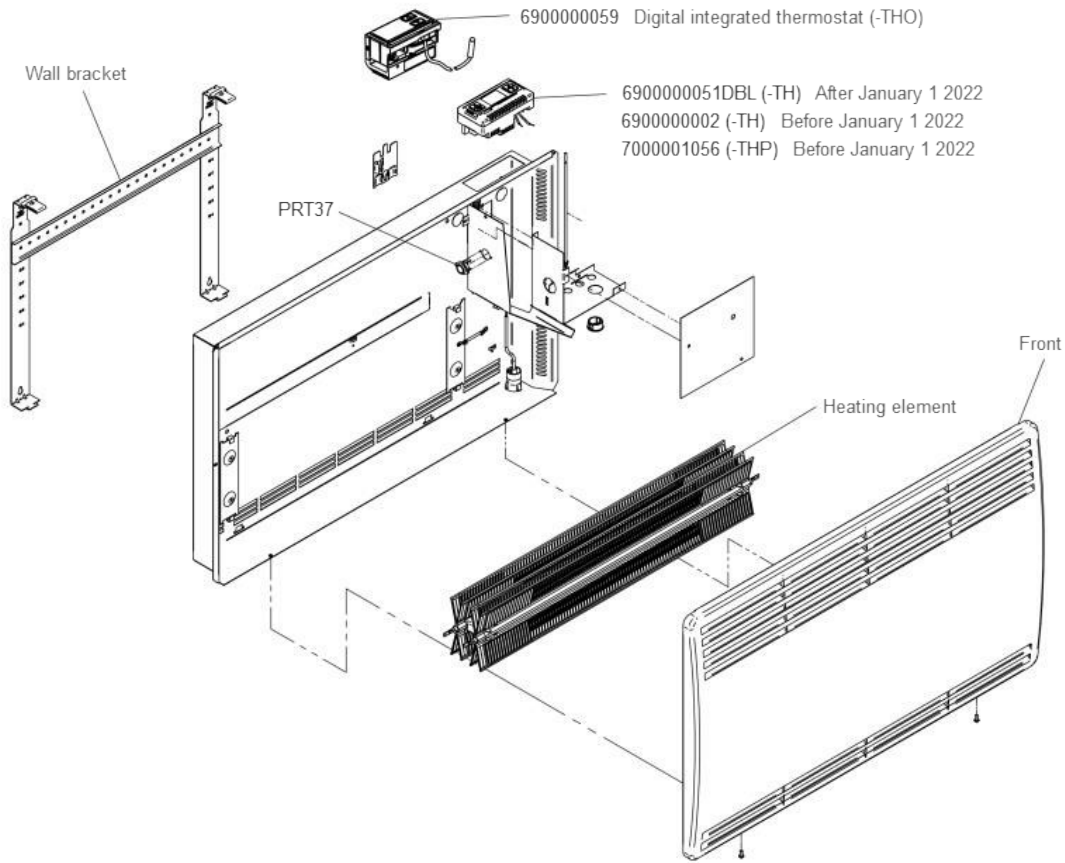

OCT *series*

Contemporary Convector

Watts	Devant Front	Élément chauffant Heating element	Support mural Wall bracket
500	2251016500DS*	4001500013	2401041500
750	2251016501DS*	4001500014	2401041501
1000	2251016502DS*	4001500015	2401041502
1250	2251016503DS*	4001500016	2401041503
1500	2251016504DS*	4001500017	2401041504
1750	2251016505DS*	4001500018	2401041505
2000	2251016506DS*	4001500019	2401041506

* Ajouter «L» pour blanc, «CM» pour charcoal métallique, «S» pour couleur spéciale/Add "L" for white, "CM" for metallic charcoal, "S" for special color.