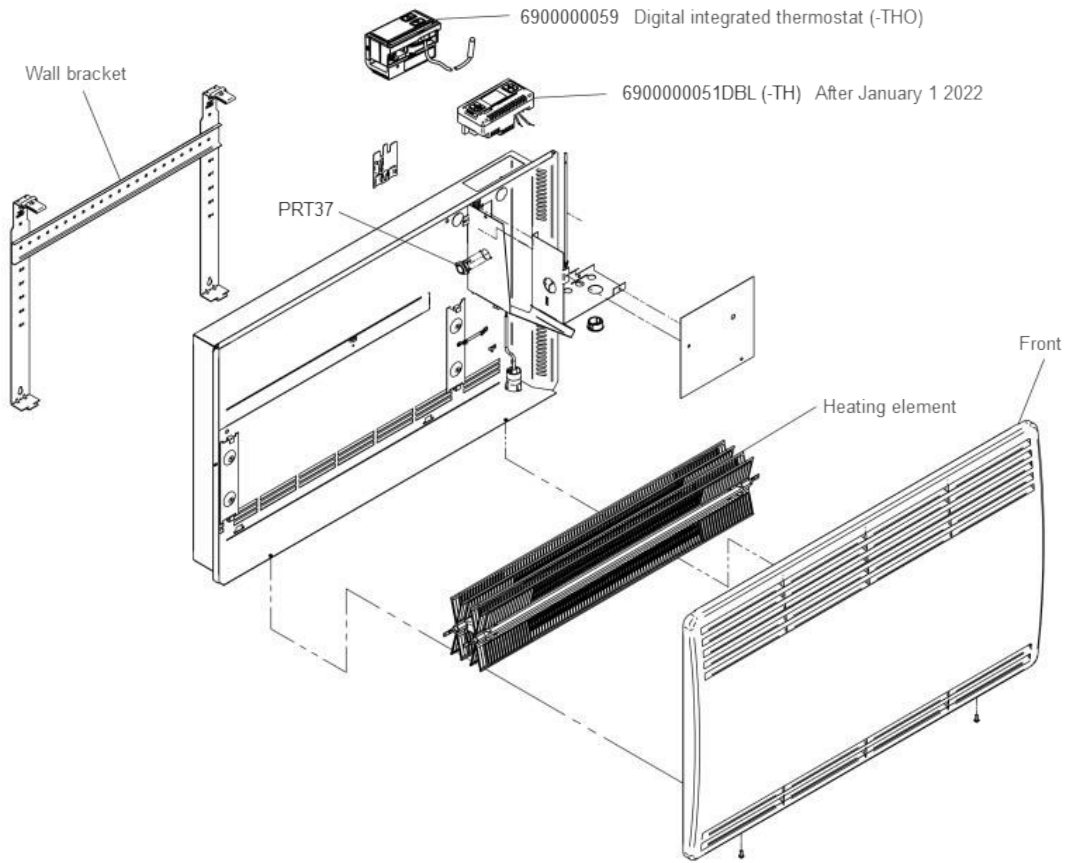

# OCT *series*

Contemporary Convactor

Watts	Devant Front	Élément chauffant Heating element	Support mural Wall bracket
500	2251016500DS*	4001500013	2401041500
750	2251016501DS*	4001500014	2401041501
1000	2251016502DS*	4001500015	2401041502
1250	2251016503DS*	4001500016	2401041503
1500	2251016504DS*	4001500017	2401041504
1750	2251016505DS*	4001500018	2401041505
2000	2251016506DS*	4001500019	2401041506