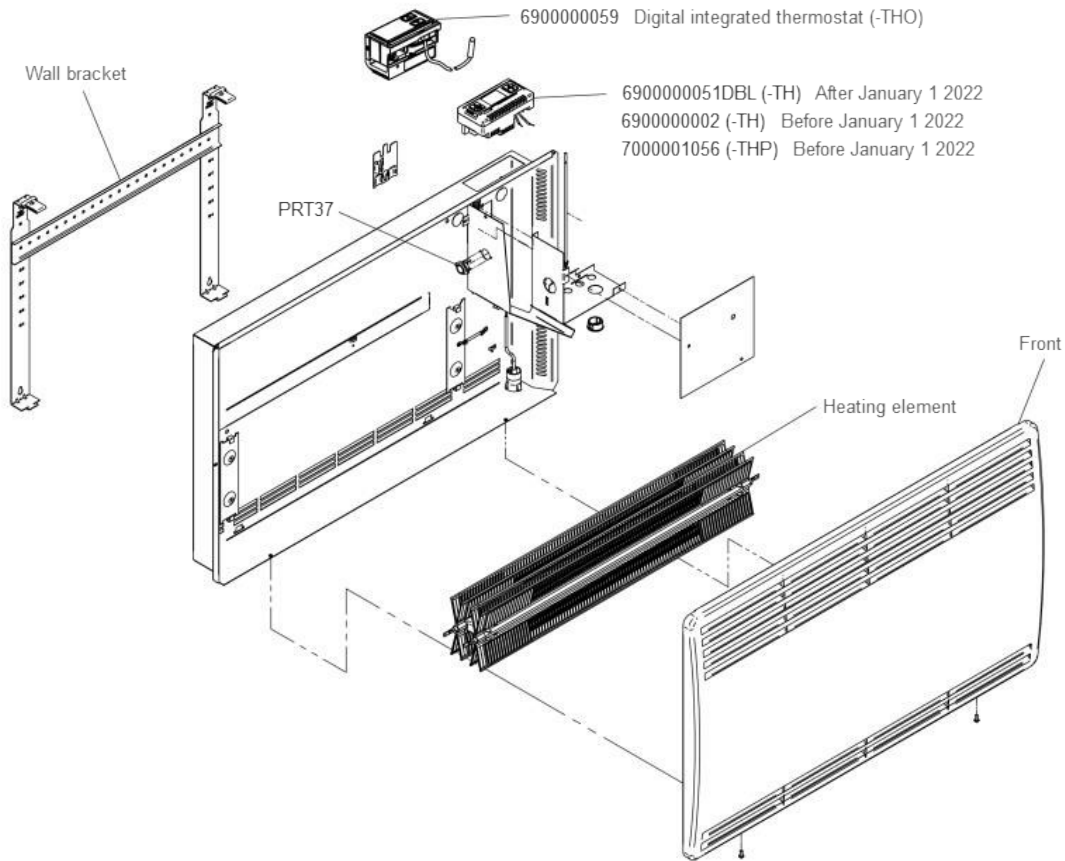

OCT *series*

Contemporary Convector

Watts	Devant <i>Front</i>	Élément chauffant <i>Heating element</i>	Support mural <i>Wall bracket</i>
500	2251016500DS*	4001500013	2401041500
750	2251016501DS*	4001500014	2401041501
1000	2251016502DS*	4001500015	2401041502
1250	2251016503DS*	4001500016	2401041503
1500	2251016504DS*	4001500017	2401041504
1750	2251016505DS*	4001500018	2401041505
2000	2251016506DS*	4001500019	2401041506

* Ajouter «L» pour blanc, «CM» pour charcoal métallique, «S» pour couleur spéciale/Add "L" for white, "CM" for metallic charcoal, "S" for special color.