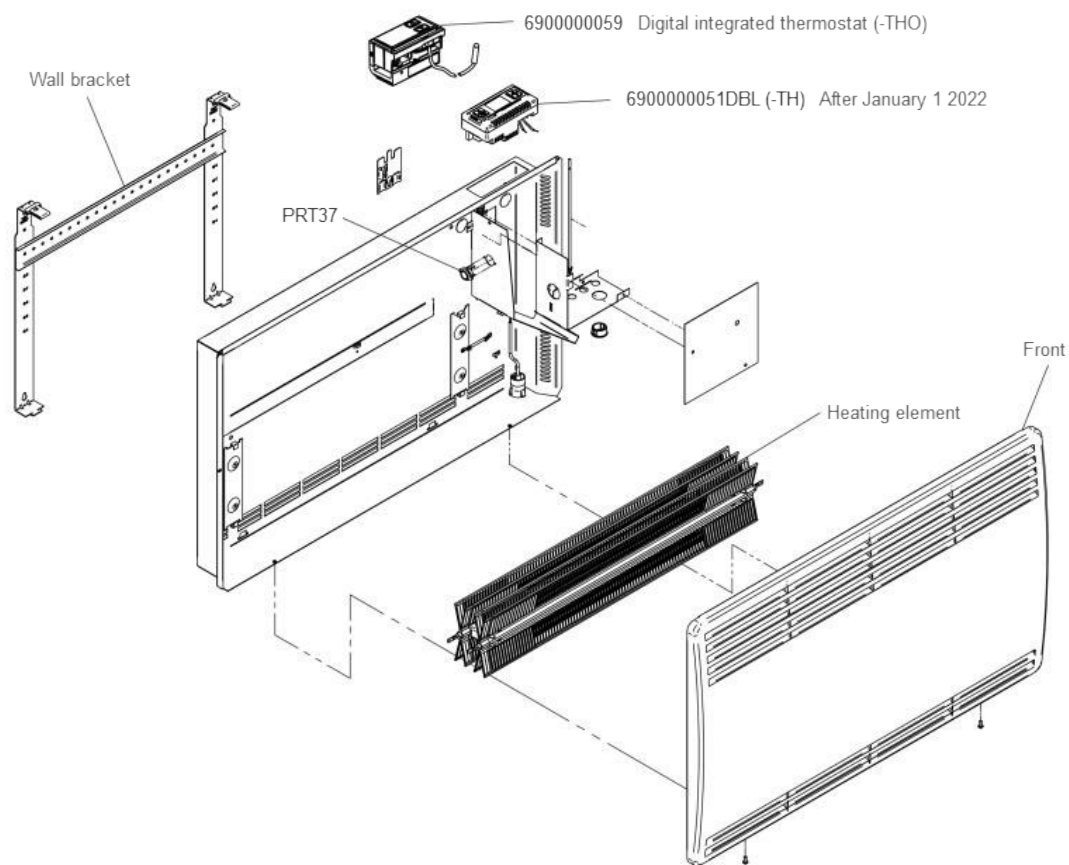

# OCT *series*

Contemporary Convector

Watts	Devant <i>Front</i>	Élément chauffant <i>Heating element</i>	Support mural <i>Wall bracket</i>
500	2251016500DS*	4001500013	2401041500
750	2251016501DS*	4001500014	2401041501
1000	2251016502DS*	4001500015	2401041502
1250	2251016503DS*	4001500016	2401041503
1500	2251016504DS*	4001500017	2401041504
1750	2251016505DS*	4001500018	2401041505
2000	2251016506DS*	4001500019	2401041506