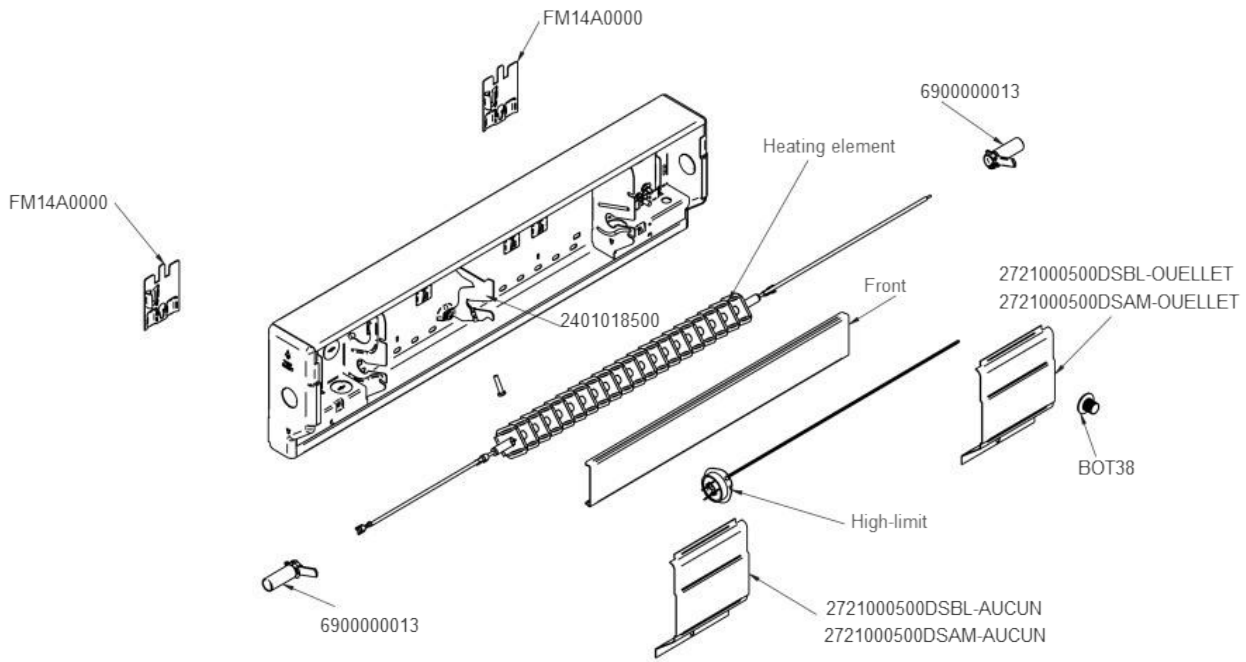

RBH *series*

Electric Baseboard Heater

Watts	Élément chauffant <i>Heating element</i>				Devant <i>Front</i>	Protection thermique <i>High-limit</i>		Longueur du produit <i>Product length</i>	
	120V	208V	240V	277V		Standard	Haute altitude <i>High altitude</i>	m m	po
300	SF44A01A0	SF44A01B0	SF44A01C0	-	2251005500D*	PRT120	PRT140	577	22 3/4
350	4001000739	4001000740	4001000732	-	2251005513D*	PRT120	PRT140	610	24
500	SF44A02A0	SF44A02B0	SF44A02C0	SF44A02G0	2251005501D*	PRT120	PRT140	702	27 3/4
700	4001000741	4001000742	4001000731	-	2251005514D*	PRT121	PRT141	915	36
750	SF44A03A0	SF44A03B0	SF44A03C0	SF44A03G0	2251005502D*	PRT121	PRT141	956	37 3/4
1000	SF44A04A0	SF44A04B0	SF44A04C0	SF44A04G0	2251005503D*	PRT122	PRT142	1217	48
1250	4001000333	4001000330	4001000327	4001000336	2251005510D*	PRT129	PRT149	1524	60
1500	4001000334	4001000331	4001000328	4001000337	2251005511D*	PRT130	PRT150	1829	72
1750	-	SF44A07B0	SF44A07C0	SF44A07G0	2251005506D*	PRT125	PRT145	1916	75 1/2
1850	-	4001000744	4001000733	4001000745	2251005515D*	PRT126	PRT146	2134	84
2000	-	4001000332	4001000329	4001000338	2251005512D*	PRT131	PRT151	2439	96
2250	-	SF44A09B0	SF44A09C0	SF44A09G0	2251005508D*	PRT127	PRT147	2364	93
2500	-	SF44A10B0	SF44A10C0	SF44A10G0	2251005509D*	PRT128	PRT148	2596	102 1/4