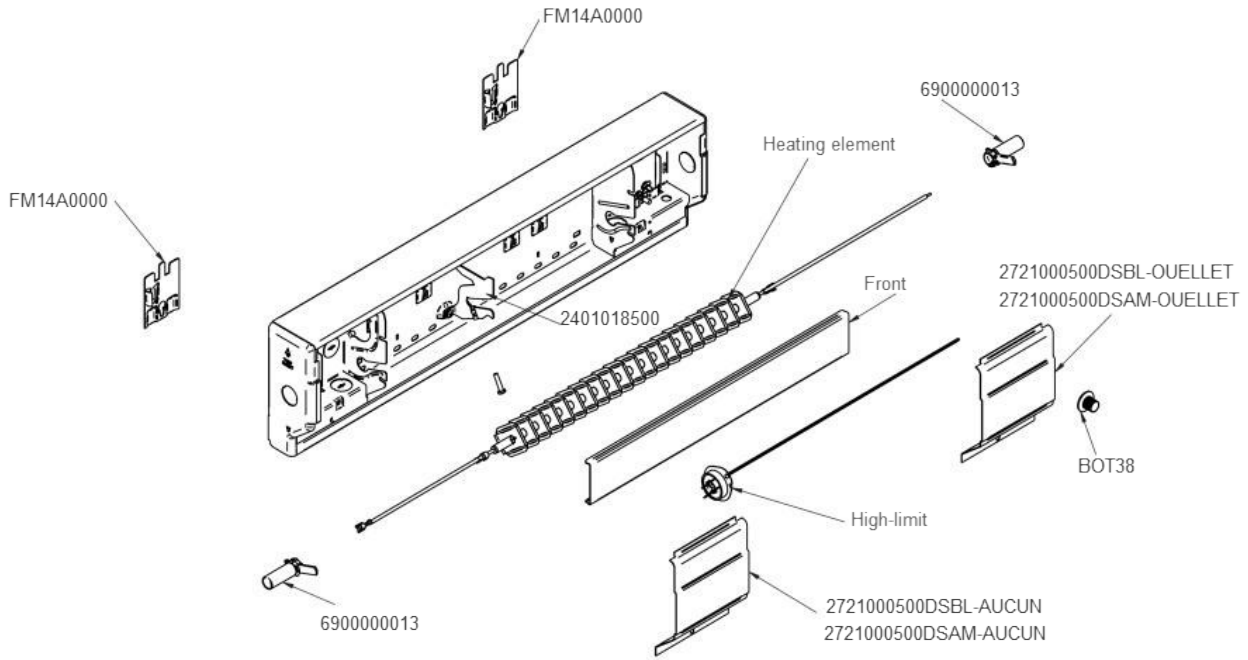

# RBH *series*

Electric Baseboard Heater

Watts	Élément chauffant <i>Heating element</i>				Devant <i>Front</i>	Protection thermique <i>High-limit</i>		Longueur du produit <i>Product length</i>	
	120V	208V	240V	277V		Standard	Haute altitude <i>High altitude</i>	m m	po
300	SF44A01A0	SF44A01B0	SF44A01C0	-	2251005500D*	PRT120	PRT140	577	22 3/4
350	4001000739	4001000740	4001000732	-	2251005513D*	PRT120	PRT140	610	24
500	SF44A02A0	SF44A02B0	SF44A02C0	SF44A02G0	2251005501D*	PRT120	PRT140	702	27 3/4
700	4001000741	4001000742	4001000731	-	2251005514D*	PRT121	PRT141	915	36
750	SF44A03A0	SF44A03B0	SF44A03C0	SF44A03G0	2251005502D*	PRT121	PRT141	956	37 3/4
1000	SF44A04A0	SF44A04B0	SF44A04C0	SF44A04G0	2251005503D*	PRT122	PRT142	1217	48
1250	4001000333	4001000330	4001000327	4001000336	2251005510D*	PRT129	PRT149	1524	60
1500	4001000334	4001000331	4001000328	4001000337	2251005511D*	PRT130	PRT150	1829	72
1750	-	SF44A07B0	SF44A07C0	SF44A07G0	2251005506D*	PRT125	PRT145	1916	75 1/2
1850	-	4001000744	4001000733	4001000745	2251005515D*	PRT126	PRT146	2134	84
2000	-	4001000332	4001000329	4001000338	2251005512D*	PRT131	PRT151	2439	96
2250	-	SF44A09B0	SF44A09C0	SF44A09G0	2251005508D*	PRT127	PRT147	2364	93
2500	-	SF44A10B0	SF44A10C0	SF44A10G0	2251005509D*	PRT128	PRT148	2596	102 1/4