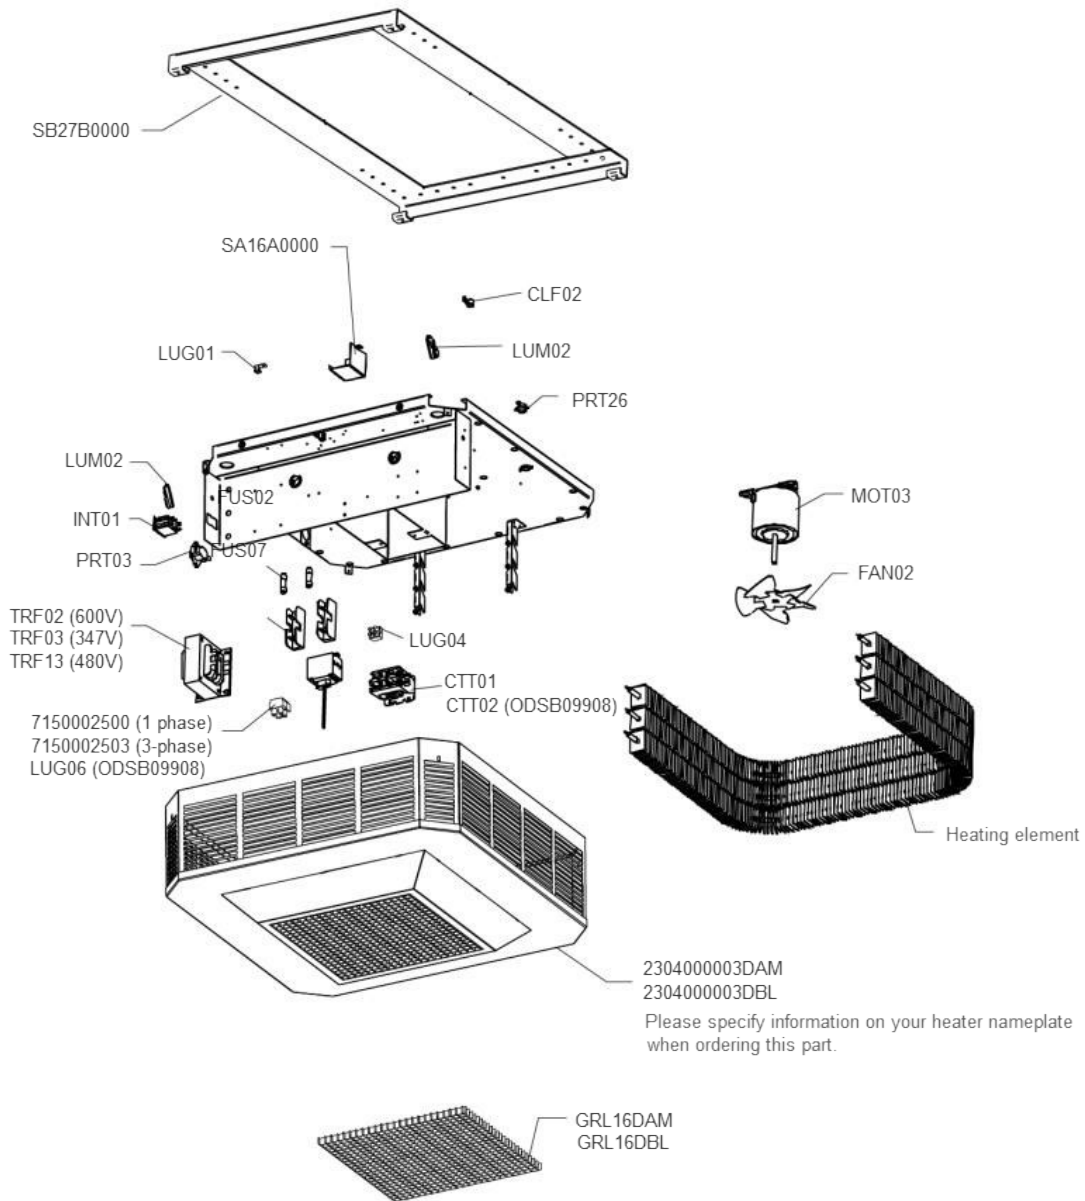

ODS series

Ceiling Forced-Air Diffuser

Modèles Models	Volts (ph)	Élément chauffant Heating element
ODSB07508	208 (1)	SB44A10B0
ODSB09908	208 (1)	SB44A53B0
ODSB07500	240 (1)	SB44A10C0
ODSB10000	240 (1)	SB44A54C0
ODSB07577	277 (1)	SB44A10G0
ODSB10077	277 (1)	SB44A54G0
ODSB07538	208 (3)	SB44A10B0
ODSB09938	208 (3)	SB44A53B0
ODSB07530	240 (3)	SB44A10C0
ODSB10030	240 (3)	SB44A54C0
ODSB07507	347 (1)	SB44A10D0
ODSB10007	347 (1)	SB44A54D0
ODSB07504	480 (1)	SB44A10H0
ODSB10004	480 (1)	SB44A54H0
ODSB07506	600 (1)	SB44A10E0
ODSB10006	600 (1)	SB44A54E0
ODSB07534	480 (3)	SB44A10G0
ODSB10034	480 (3)	SB44A54G0
ODSB07536	600 (3)	SB44A10D0
ODSB10036	600 (3)	SB44A54D0