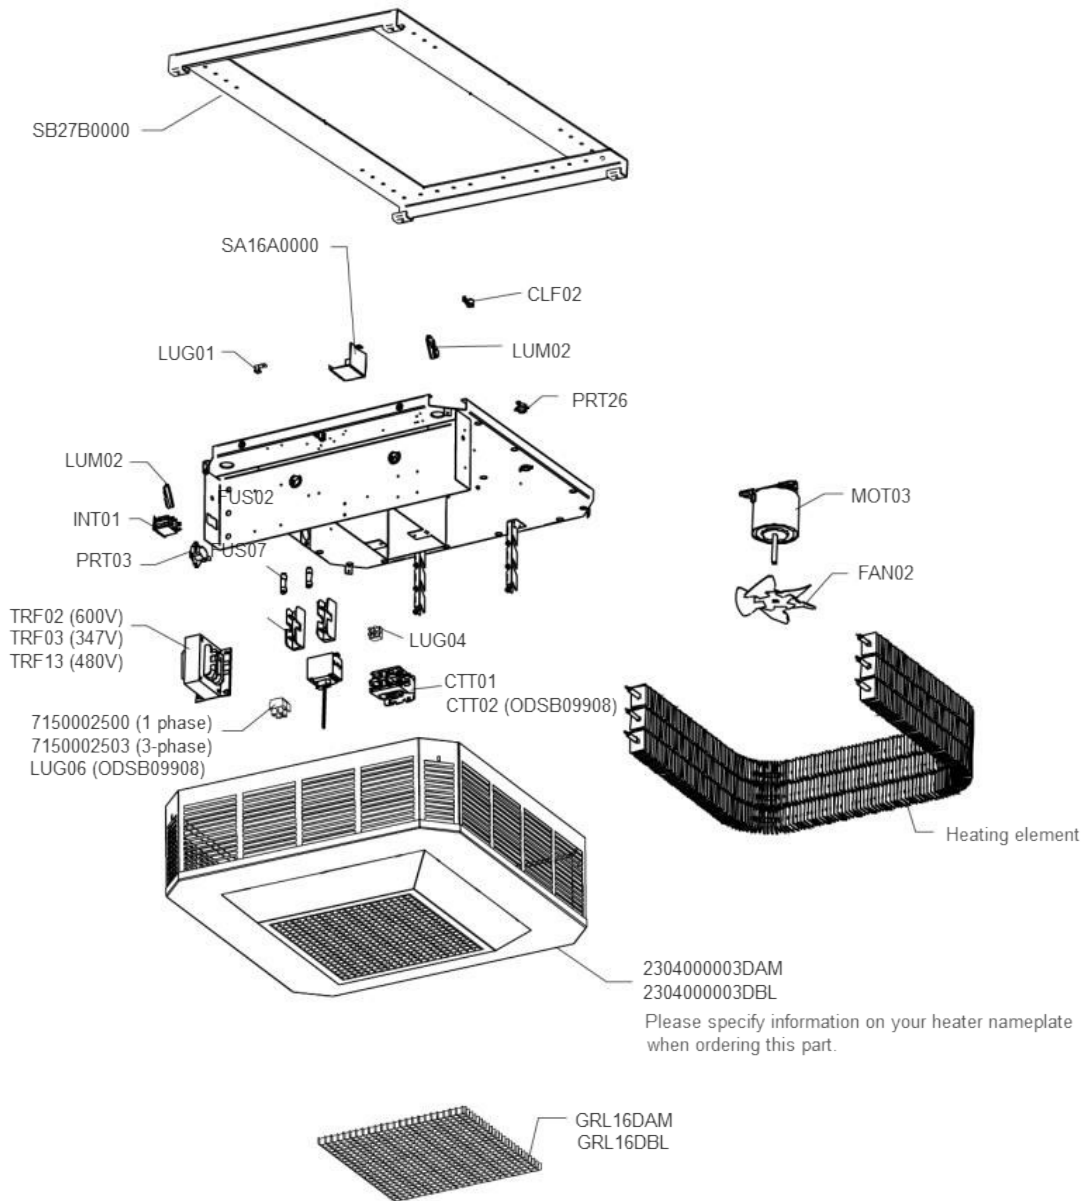

# ODS series

Ceiling Forced-Air Diffuser

<b>Modèles Models</b>	<b>Volts (ph)</b>	<b>Élément chauffant Heating element</b>
ODSB07508	208 (1)	SB44A10B0
ODSB09908	208 (1)	SB44A53B0
ODSB07500	240 (1)	SB44A10C0
ODSB10000	240 (1)	SB44A54C0
ODSB07577	277 (1)	SB44A10G0
ODSB10077	277 (1)	SB44A54G0
ODSB07538	208 (3)	SB44A10B0
ODSB09938	208 (3)	SB44A53B0
ODSB07530	240 (3)	SB44A10C0
ODSB10030	240 (3)	SB44A54C0
ODSB07507	347 (1)	SB44A10D0
ODSB10007	347 (1)	SB44A54D0
ODSB07504	480 (1)	SB44A10H0
ODSB10004	480 (1)	SB44A54H0
ODSB07506	600 (1)	SB44A10E0
ODSB10006	600 (1)	SB44A54E0
ODSB07534	480 (3)	SB44A10G0
ODSB10034	480 (3)	SB44A54G0
ODSB07536	600 (3)	SB44A10D0
ODSB10036	600 (3)	SB44A54D0