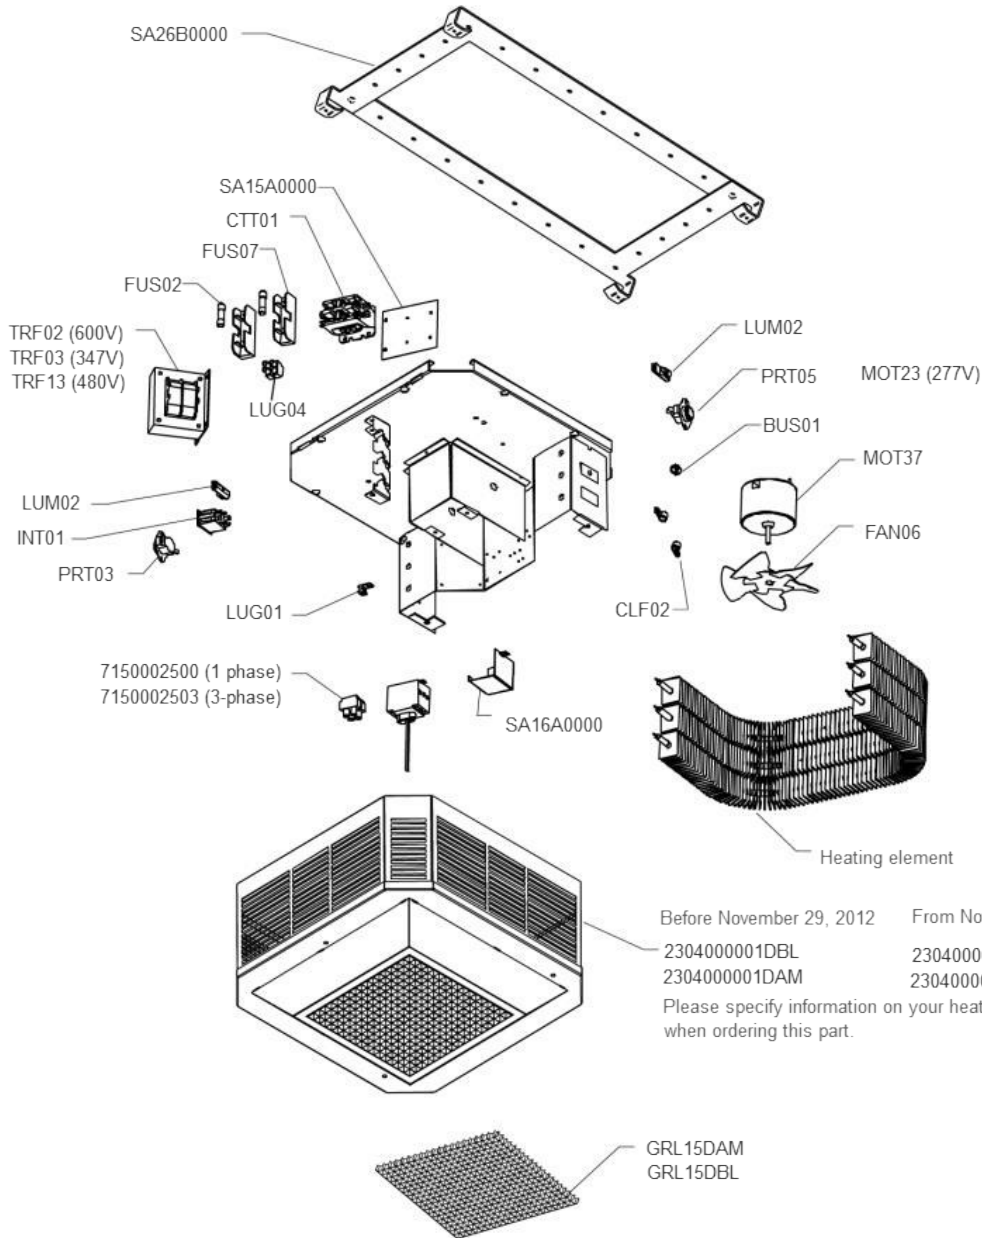

# ODS *series*

Ceiling Forced-Air Diffuser

Modèles Models	Volts (ph)	Élément chauffant Heating element
ODSA02000	240 (1)	SA44A50C0
ODSA02004	480 (1)	SA44A50H0
ODSA02006	600 (1)	SA44A50E0
ODSA02007	347 (1)	SA44A50D0
ODSA02008	208 (1)	SA44A50B0
ODSA02030	240 (3)	SA44A50C0
ODSA02034	480 (3)	SA44A50G0
ODSA02036	600 (3)	SA44A50D0
ODSA02038	208 (3)	SA44A50B0
ODSA02077	277 (1)	SA44A50G0
ODSA03000	240 (1)	SA44A51G0
ODSA03004	480 (1)	SA44A04H0
ODSA03006	600 (1)	SA44A04E0
ODSA03007	347 (1)	SA44A04D0
ODSA03008	208 (1)	SA44A51C0
ODSA03030	240 (3)	SA44A51G0
ODSA03034	480 (3)	SA44A04G0
ODSA03036	600 (3)	SA44A04D0
ODSA03038	208 (3)	SA44A51C0
ODSA03077	277 (1)	SA44A04G0
ODSA04000	240 (1)	SA44A51C0
ODSA04004	480 (1)	SA44A51H0
ODSA04006	600 (1)	SA44A51E0
ODSA04007	347 (1)	SA44A51D0
ODSA04008	208 (1)	SA44A51B0
ODSA04030	240 (3)	SA44A51C0
ODSA04034	480 (3)	SA44A51G0
ODSA04036	600 (3)	SA44A51D0
ODSA04038	208 (3)	SA44A51B0
ODSA04077	277 (1)	SA44A51G0
ODSA05000	240 (1)	SA44A52C0
ODSA05004	480 (1)	SA44A52H0
ODSA05006	600 (1)	SA44A52E0
ODSA05007	347 (1)	SA44A52D0
ODSA05008	208 (1)	SA44A52B0
ODSA05030	240 (3)	SA44A52C0
ODSA05034	480 (3)	SA44A52G0
ODSA05036	600 (3)	SA44A52D0
ODSA05038	208 (3)	SA44A52B0
ODSA05077	277 (1)	SA44A52G0