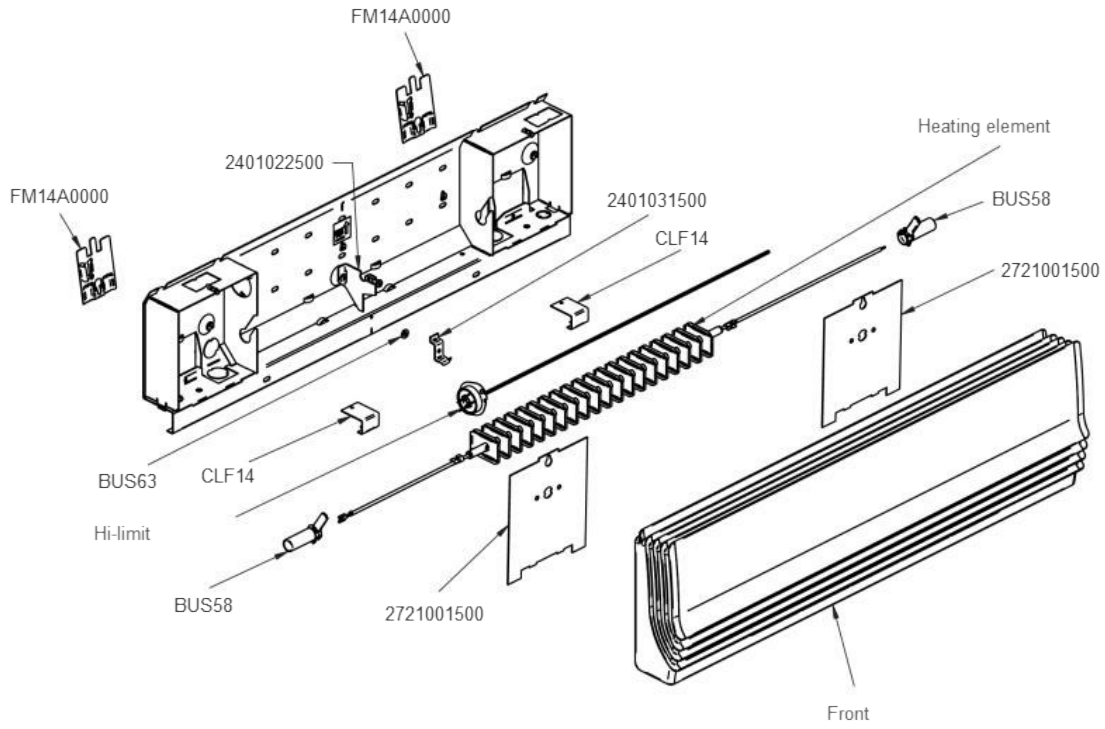

# ODL series

Sublime High-End Baseboard Heater

Watts	Élément chauffant Heating element					Devant Front	Protection thermique Hi-limit		Longueur du produit Product length	
	120V	208V	240V	347V	600V		Standard	Haute altitude High altitude	m m	po in.
300	SF44A01A0	SF44A01B0	SF44A01C0	-	-	2251012001DS*	PRT120	PRT140	625	24 5/8
500	SF44A02A0	SF44A02B0	SF44A02C0	SF44A02D0	-	2251012002DS*	PRT120	PRT140	750	29 1/2
750	SF44A03A0	SF44A03B0	SF44A03C0	SF44A03D0	SF44A03E0	2251012003DS*	PRT121	PRT141	1004	39 1/2
1000	SF44A04A0	SF44A04B0	SF44A04C0	SF44A04D0	SF44A04E0	2251012004DS*	PRT122	PRT142	1265	49 13/16
1250	SF44A05A0	SF44A05B0	SF44A05C0	SF44A05D0	SF44A05E0	2251012005DS*	PRT123	PRT143	1506	59 1/4
1500	SF44A06A0	SF44A06B0	SF44A06C0	SF44A06D0	SF44A06E0	2251012006DS*	PRT124	PRT144	1727	68
1750	-	SF44A07B0	SF44A07C0	SF44A07D0	SF44A07E0	2251012007DS*	PRT125	PRT145	1964	77 5/16
2000	-	SF44A08B0	SF44A08C0	SF44A08D0	SF44A08E0	2251012008DS*	PRT126	PRT146	2187	86 1/8
2250	-	SF44A09B0	SF44A09C0	SF44A09D0	SF44A09E0	2251012009DS*	PRT127	PRT147	2412	94 15/16
2500	-	SF44A10B0	SF44A10C0	SF44A10D0	SF44A10E0	2251012010DS*	PRT128	PRT148	2644	104 1/8